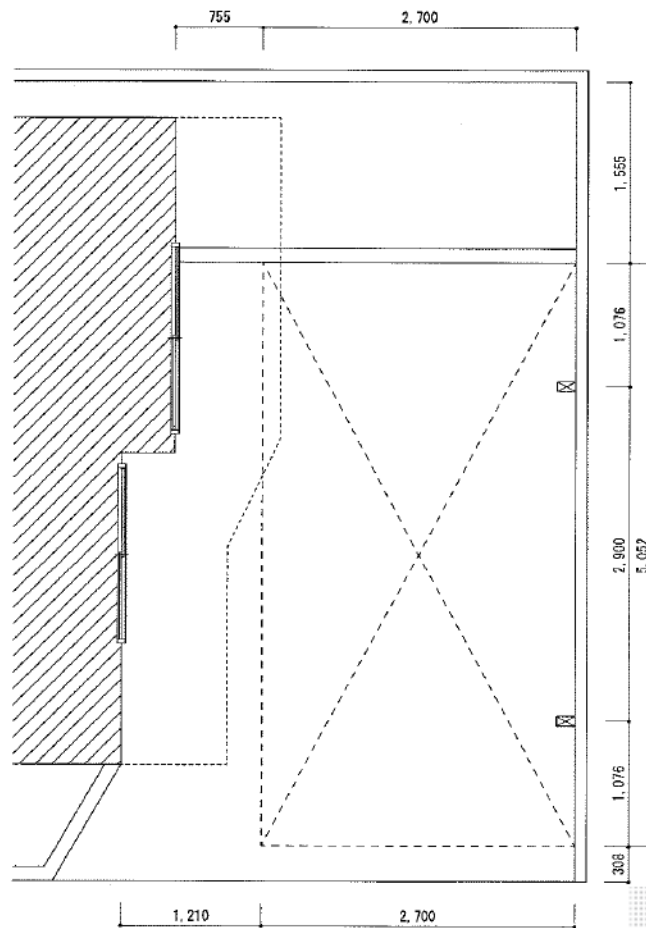

プレシオスポート 積雪～20cm対応

Value Select プレシオスポート積雪～20cm対応
幅=2,700mm
奥行=5,052mm
色：ノーブルステン
屋根材：ポリカーボネート（スカイブルー）
柱仕様：ハイルフ仕様（有効高 約2,250mm）

現場状況や作図制限により概略図の内容と多少の違いが生じることがございます。
施工時は、現場優先とさせて頂きたく思いますので、お立会い頂き、
最終のご指示のほど、何卒、宜しくお願い致します。