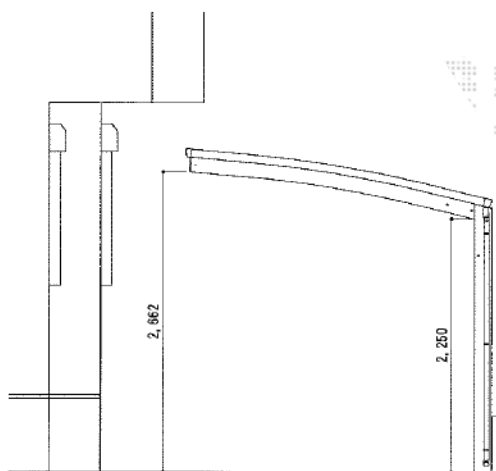

プレシオスポート 積雪～20cm対応

Value Select プレシオスポート積雪～20cm対応
幅=2,700mm
奥行=5,052mm
色：ノーブルステン
屋根材：ポリカーボネート（スカイブルー）
柱仕様：ハイルフ仕様（有効高 約2,250mm）

現場状況や作図制限により概略図の内容と多少の違いが生じることがございます。
施工時は、現場優先とさせて頂きたく思いますので、お立会い頂き、
最終のご指示のほど、何卒、宜しくお願い致します。