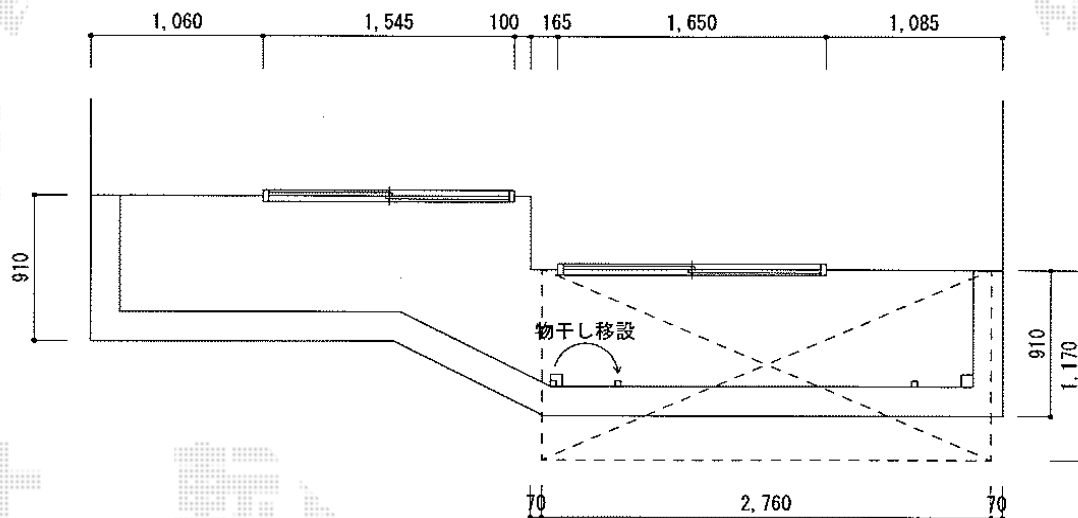

プレシオステラス R型 屋根タイプ 積雪～20cm対応

Value Select プレシオステラス R型 屋根タイプ積雪～20cm対応  
 間口=関東間1.5間 (柱芯々2,575mm 屋根幅2,760mm)  
 出幅=4尺 (1,170mm)  
 色: グレースブラウン  
 屋根材: ポリカーボネート (スカイブルー)  
 柱仕様: 柱奥行移動タイプ (柱2本)  
 施工方法: 下止め