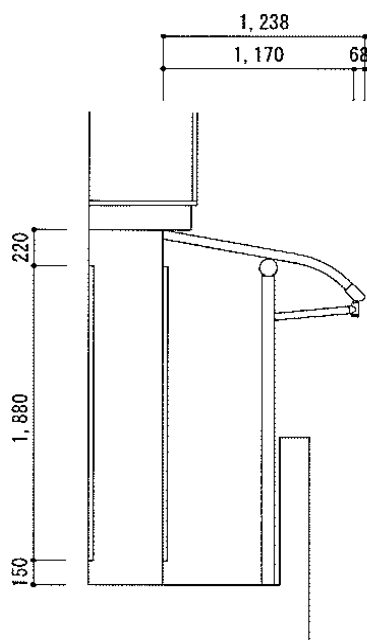

プレシオステラス R型 屋根タイプ 積雪～20cm対応

Value Select プレシオステラス R型 屋根タイプ積雪～20cm対応  
 間口=関東間1.5間 (柱芯々2,575mm 屋根幅2,760mm)  
 出幅=4尺 (1,170mm)  
 色: グレースブラウン  
 屋根材: ポリカーボネート (スカイブルー)  
 柱仕様: 柱奥行移動タイプ (柱2本)  
 施工方法: 下止め