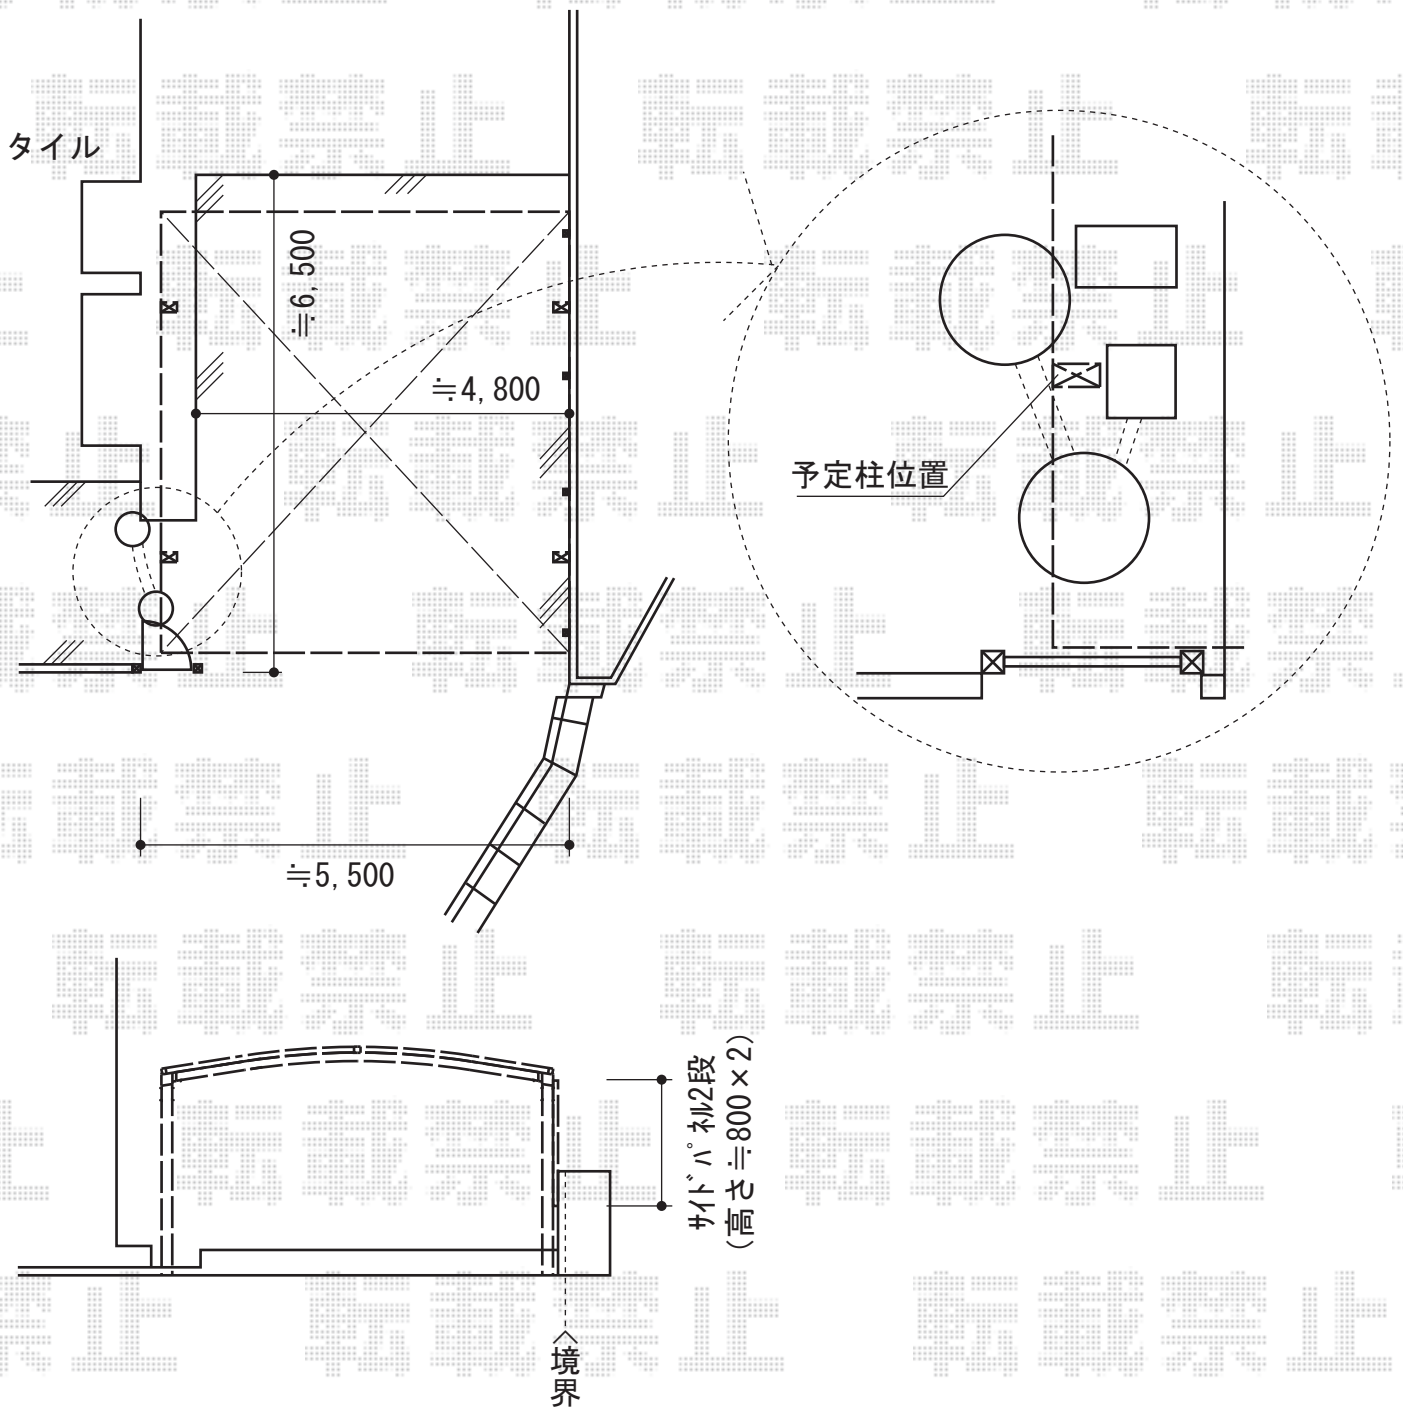

カーブポートシグマIII ワイド 積雪~30cm対応

トステム カーブポートシグマIII ワイド 積雪~30cm対応
 幅=5,443mm
 奥行=5,686mm
 色：ブラック
 屋根材：ポリカーボネート（ブルースモーク）
 柱仕様：ロング柱23仕様（有効高 約2,300mm）

現場状況や作図制限により概略図の内容と多少の違いが生じることがございます。
 施工時は、現場優先とさせて頂きたく思いますので、お立会い頂き、
 最終のご指示のほど、何卒、宜しくお願い致します。