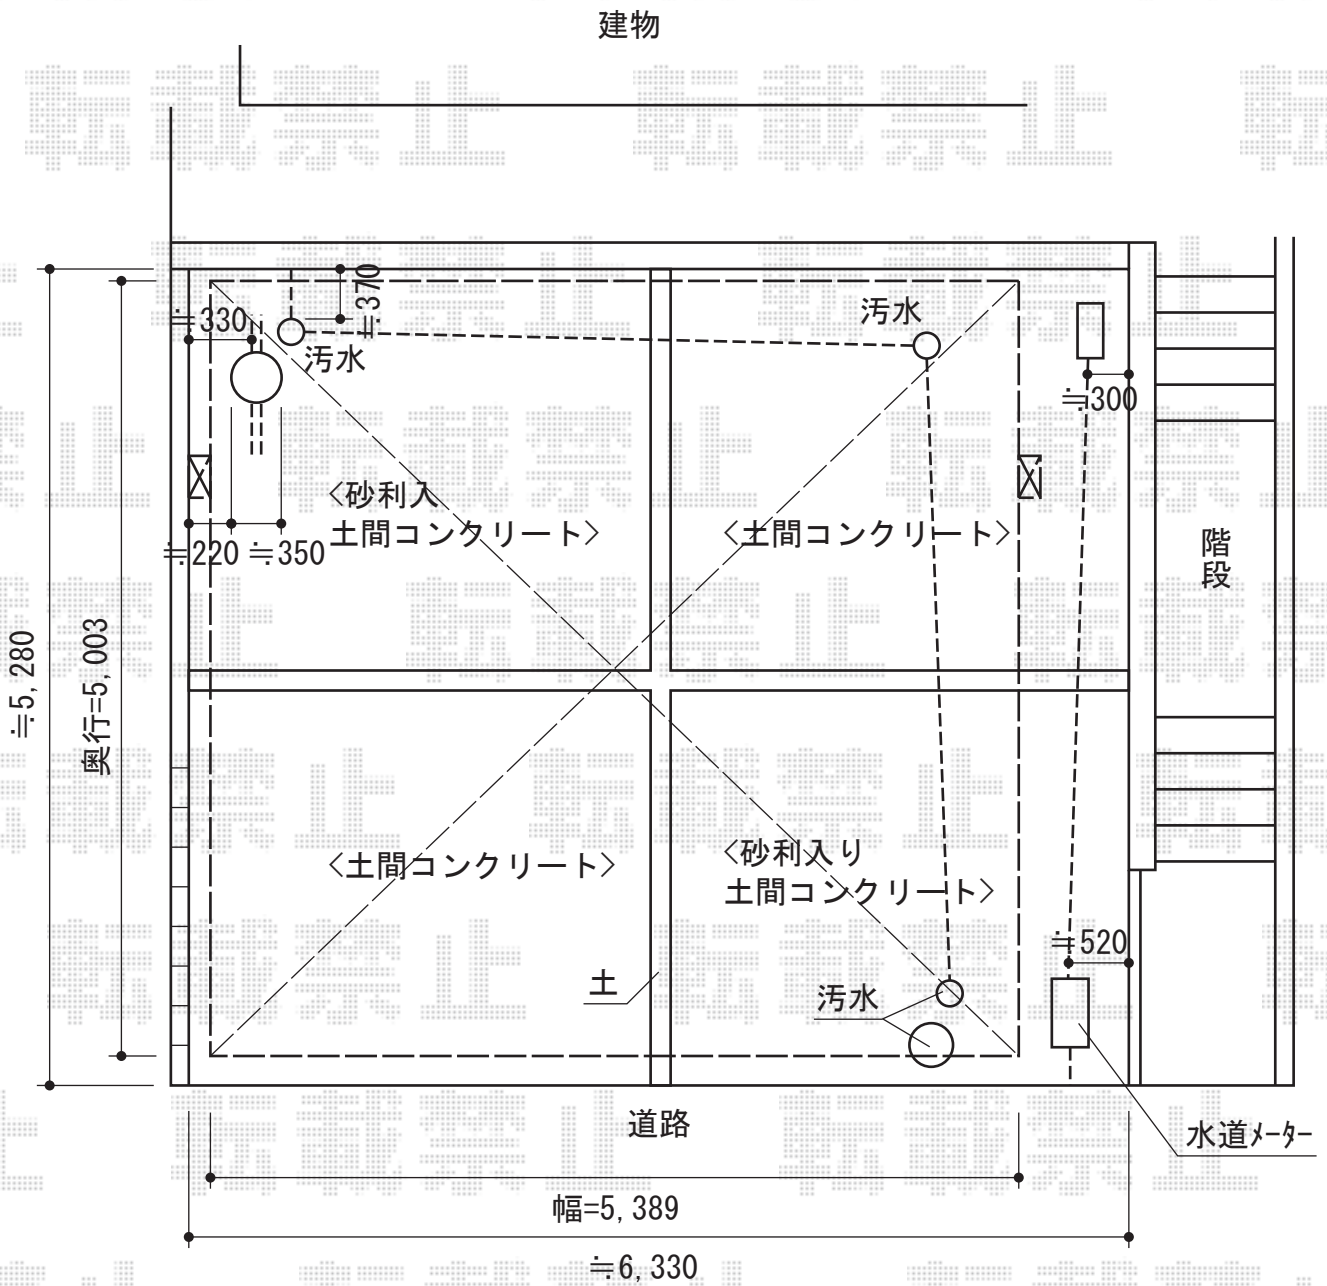

4Gワイド 積雪～20cm対応

三協立山アルミ 4Gワイド積雪～20cm対応
 幅=5,389mm
 奥行=5,003mm
 色：サンシルバー
 屋根材：ポリカーボネート（かすみ）
 柱仕様：標準柱仕様（有効高 約2,050mm）

現場状況や作図制限により概略図の内容と多少の違いが生じることがございます。
 施工時は、現場優先とさせて頂きたく思いますので、お立会い頂き、
 最終のご指示のほど、何卒、宜しくお願い致します。