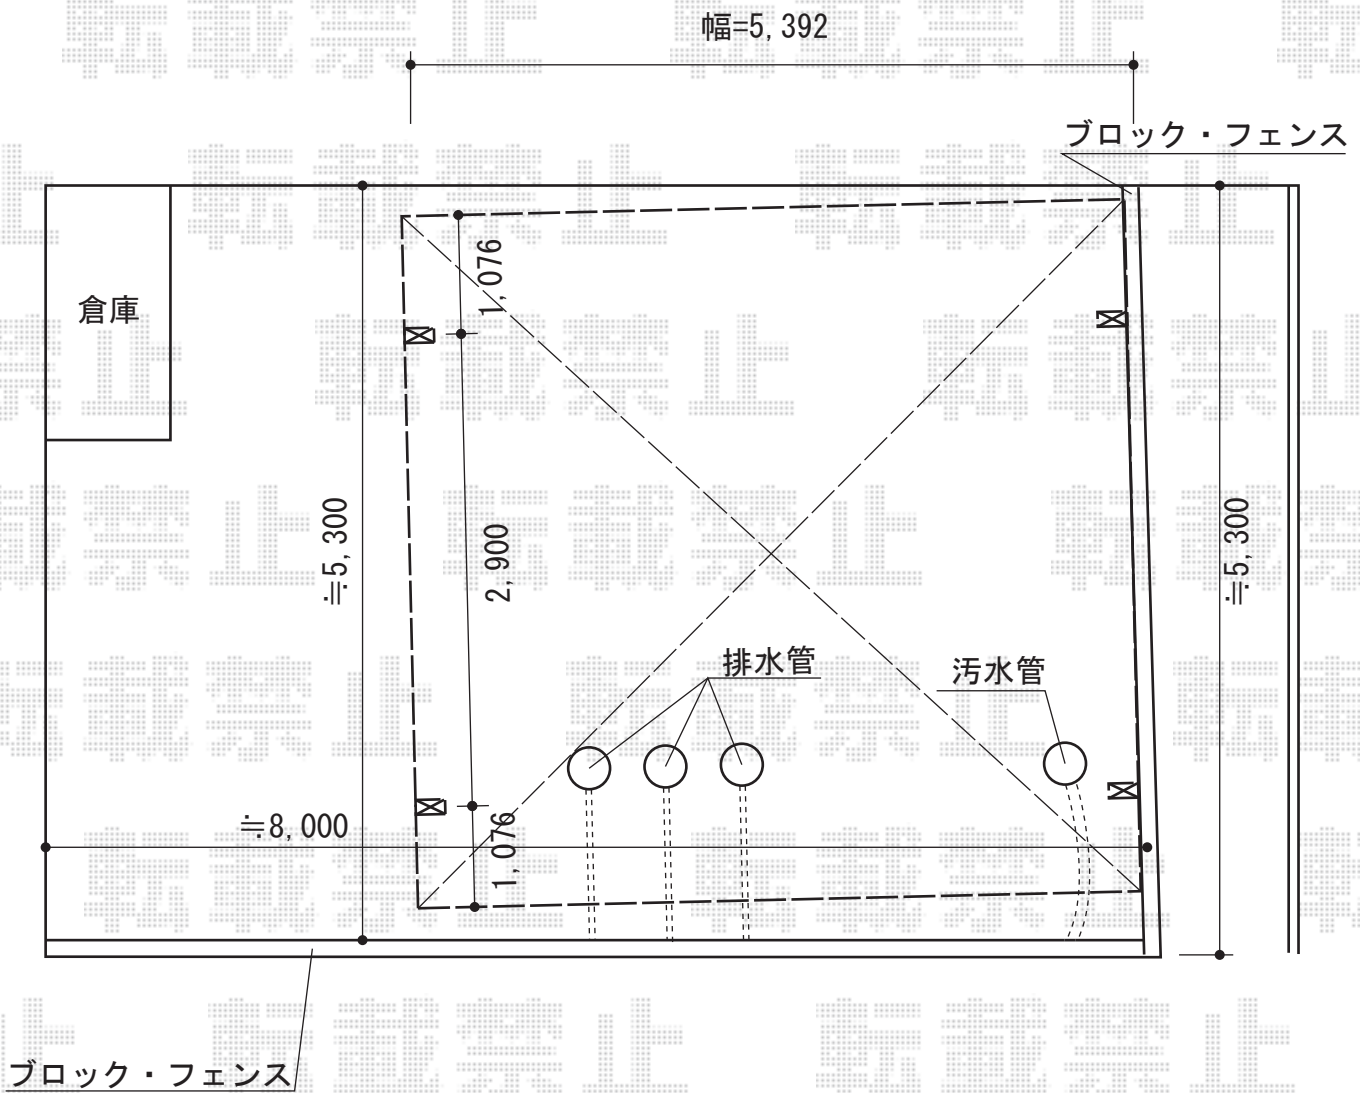

プレシオSPORT ワイド 積雪~20cm対応

Value Select プレシオSPORT ワイド 積雪~20cm対応  
幅=5,392mm  
奥行=5,052mm  
色：ノーブルステン  
屋根材：熱線遮断ポリカーボネート（スカイブルーマット調）  
柱仕様：ハイルーフ仕様（有効高 約2,250mm）

現場状況や作図制限により概略図の内容と多少の違いが生じることがございます。  
施工時は、現場優先とさせて頂きたく思いますので、お立会い頂き、  
最終のご指示のほど、何卒、宜しくお願い致します。