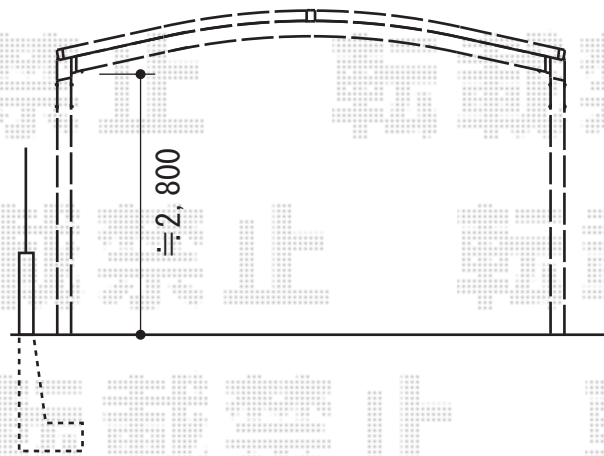

カーブポートシグマIII ワイド 積雪~30cm対応

トステム カーブポートシグマIII ワイド 積雪~30cm対応
幅=5,140mm
奥行=4,980mm
色：ブラック
屋根材：熱線吸収アクアポリカーボネート（ライトブルー）
柱仕様：ロング柱28仕様（有効高 約2,800mm）

現場状況や作図制限により概略図の内容と多少の違いが生じることがございます。
施工時は、現場優先とさせて頂きたく思いますので、お立会い頂き、
最終のご指示のほど、何卒、宜しくお願い致します。