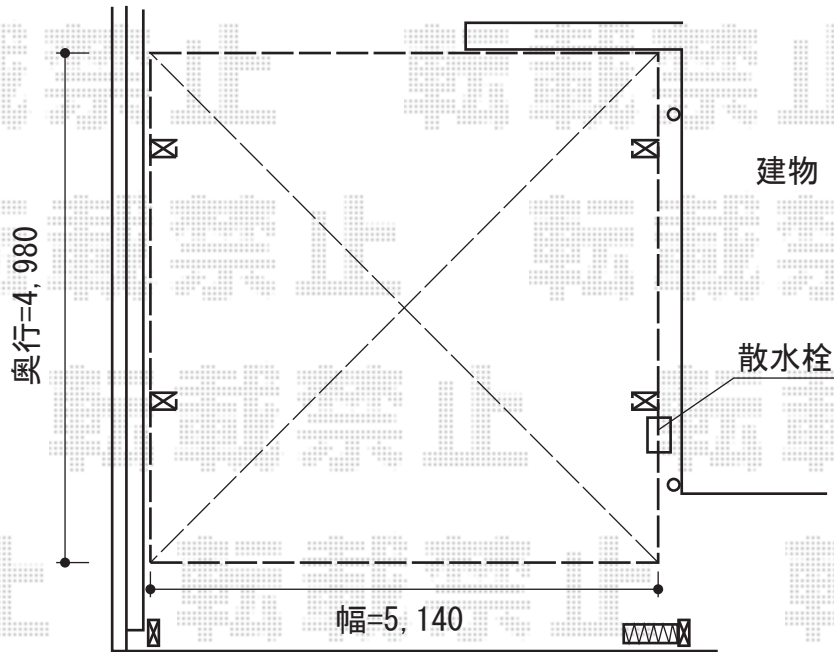

カーブポートシグマIII ワイド 積雪~30cm対応

トステム カーブポートシグマIII ワイド 積雪~30cm対応
幅=5,140mm
奥行=4,980mm
色：ブラック
屋根材：熱線吸収アクアポリカーボネート（ライトブルー）
柱仕様：ロング柱28仕様（有効高 約2,800mm）

現場状況や作図制限により概略図の内容と多少の違いが生じることがございます。
施工時は、現場優先とさせて頂きたく思いますので、お立会い頂き、
最終のご指示のほど、何卒、宜しくお願い致します。