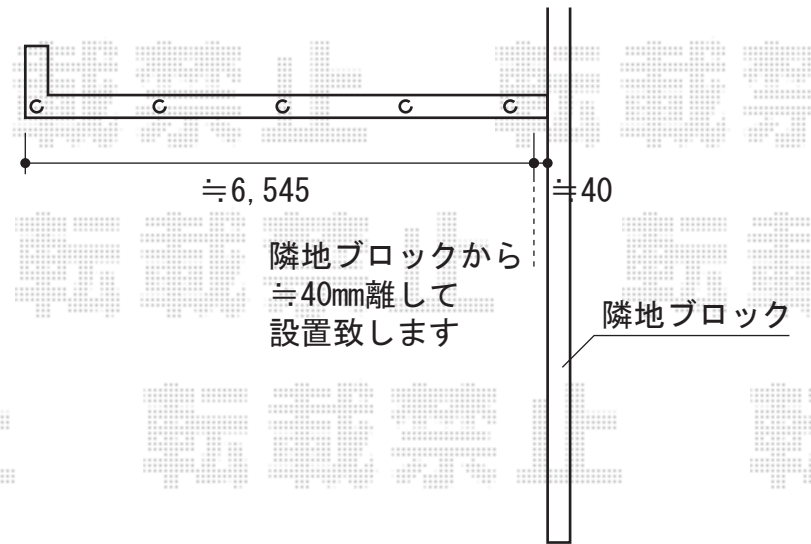

# フェンス・カーポート

TOEX ハイミレーヌR4型フェンス フリーポールタイプ  
 本体1枚 (W×H) =T10 (1975.5mm×1,000mm) (¥25,400) × 4  
 柱 : T10 (¥6,600) × 5  
 部品セットB : T10 (¥550) × 5  
 端部シャップB : T10 (¥550) × 1  
 色 : シャイングレー

トステム エックススーフ ワイド 積雪~30cm対応  
 幅=5,532mm  
 奥行=4,971mm  
 色 : シャイングレー  
 屋根材 : 熱線吸収ポリカーボネート (ライトブルーマット調)  
 柱仕様 : ロング柱24仕様 (有効高 約2,400mm)