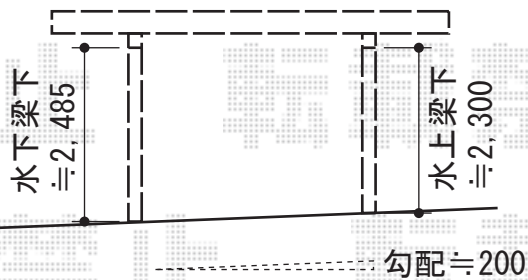

# フェンス・カーポート

TOEX ハイミレーヌR4型フェンス フリーポールタイプ  
 本体1枚 (W×H) =T10 (1975.5mm×1,000mm) (¥25,400) × 4  
 柱 : T10 (¥6,600) × 5  
 部品セットB : T10 (¥550) × 5  
 端部シャップB : T10 (¥550) × 1  
 色 : シャイングレー

トステム エックススーフ ワイド 積雪~30cm対応  
 幅=5,532mm  
 奥行=4,971mm  
 色 : シャイングレー  
 屋根材 : 熱線吸収ポリカーボネート (ライトブルーマット調)  
 柱仕様 : ロング柱24仕様 (有効高 約2,400mm)