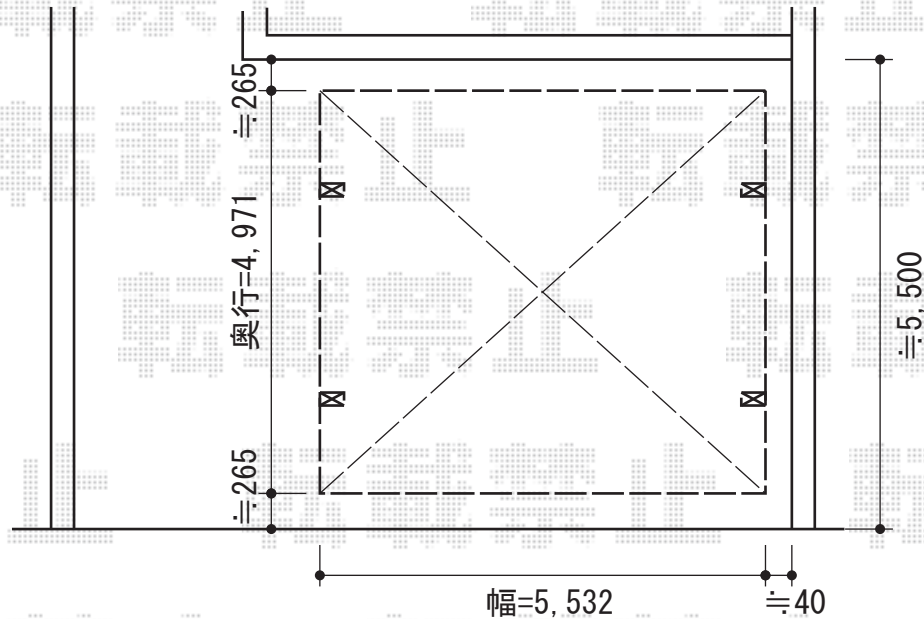

# フェンス・カーポート

TOEX ハイミレーヌR4型フェンス フリーポールタイプ  
 本体1枚 (W×H) =T10 (1975.5mm×1,000mm) (¥25,400) × 4  
 柱 : T10 (¥6,600) × 5  
 部品セットB : T10 (¥550) × 5  
 端部シャップB : T10 (¥550) × 1  
 色 : シャイングレー

トステム エックススーフ ワイド 積雪~30cm対応  
 幅=5,532mm  
 奥行=4,971mm  
 色 : シャイングレー  
 屋根材 : 熱線吸収ポリカーボネート (ライトブルーマット調)  
 柱仕様 : ロング柱24仕様 (有効高 約2,400mm)