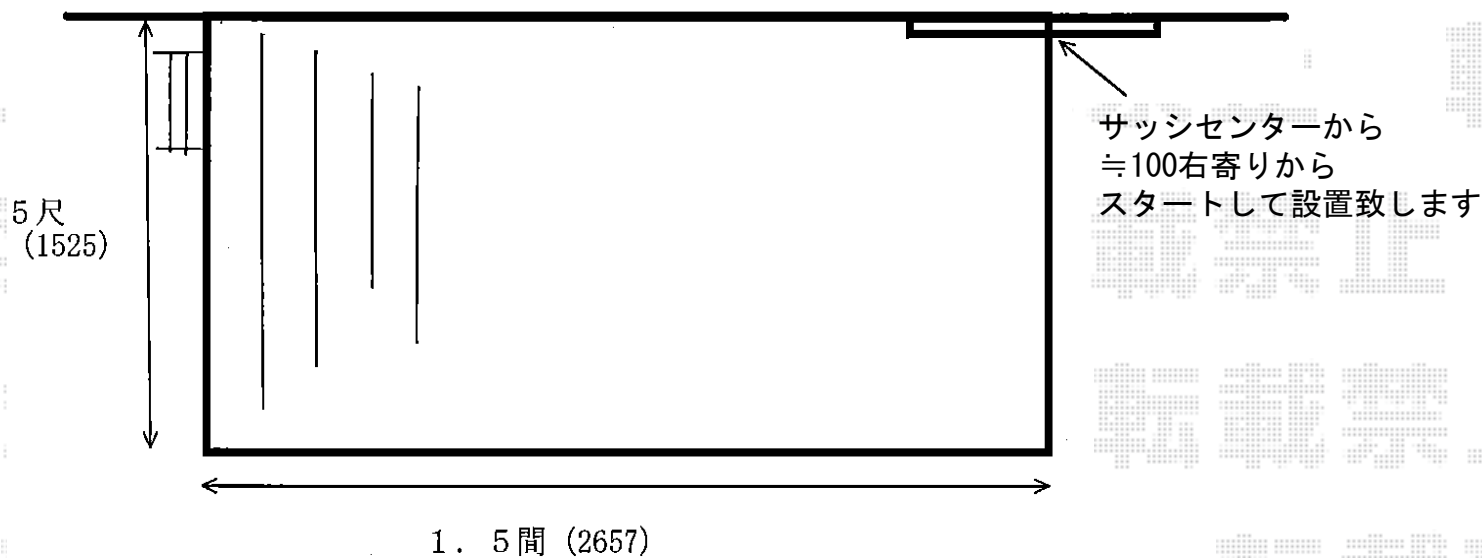

リウッドデッキ 200 単体

YKK AP リウッドデッキ 200 単体

間口=1.5間 (2,657mm)

出幅=5尺 (1,525mm)

色：床板/ウォームグレイ東柱/プラチナステン

床板：縦貼り

東柱：Tタイプ (400~500mm)

オプション：リウッドステップ4型Sタイプ (¥47,500)