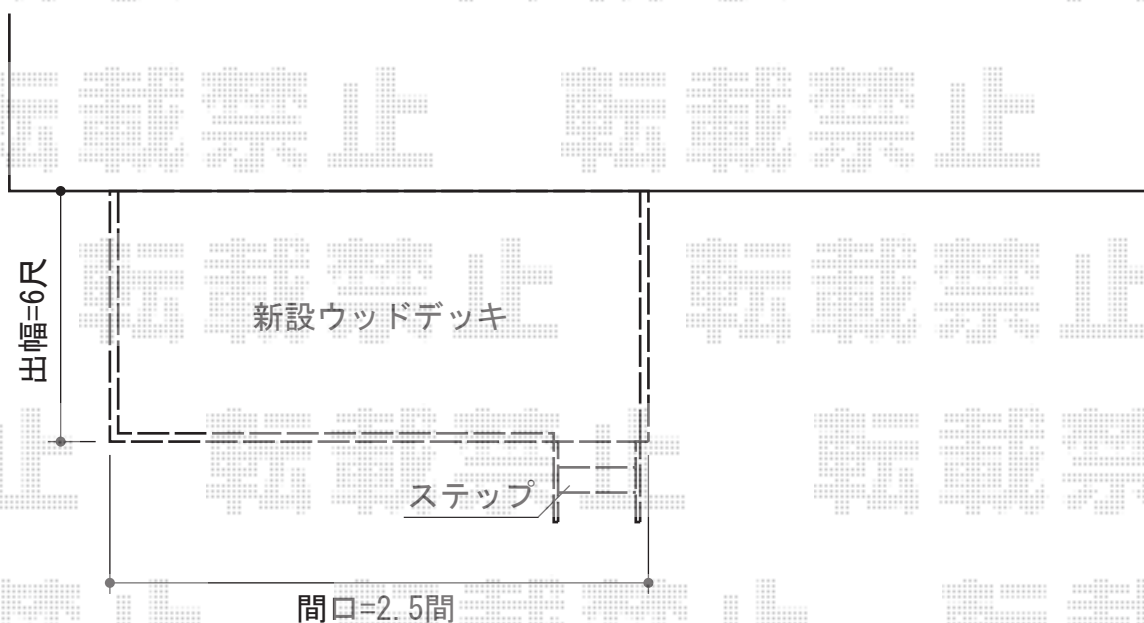

リウッドデッキ 200 単体

YKK AP リウッドデッキ 200 単体

間口=2.5間 (4,457mm) 出幅=6尺 (1,825mm)

色：床板/ナチュラルブラウン・束柱/カームブラック

床板：縦貼り 束柱：Sタイプ(450mm)

オプション：リウッドステップ4型 Sタイプ2段(¥47,500)

YKK AP リウッドデッキフェンス1型<井桁格子>

本体1枚 (W×H) =10用T80(945mm×700mm)×4枚・

12用T80(1,145mm×700mm)×3枚

中柱：T80×4本 端柱：T80×4本

90度専用角柱：T80×1本

現場状況や作図制限により概略図の内容と多少の違いが生じることがございます。
施工時は、現場優先とさせていただきますので、お立会い頂き、
最終のご指示のほど、何卒、宜しくお願い致します。

EX-SHOP
HTTP://WWW.EX-SHOP.NET

担当：長谷川