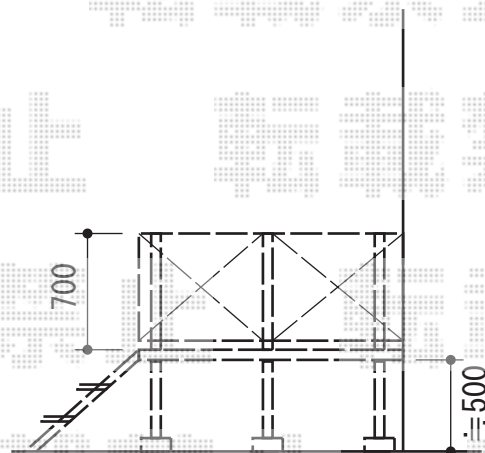

リウッドデッキ 200 単体

YKK AP リウッドデッキ 200 単体

間口=2.5間 (4,457mm) 出幅=6尺 (1,825mm)

色：床板/ナチュラルブラウン・束柱/カームブラック

床板：縦貼り 束柱：Sタイプ(450mm)

オプション：リウッドステップ4型 Sタイプ2段(¥47,500)

YKK AP リウッドデッキフェンス1型<井桁格子>

本体1枚 (W×H) =10用T80(945mm×700mm)×4枚・

12用T80(1,145mm×700mm)×3枚

中柱：T80×4本 端柱：T80×4本

90度専用角柱：T80×1本

現場状況や作図制限により概略図の内容と多少の違いが生じることがございます。
施工時は、現場優先とさせていただきますので、お立会い頂き、
最終のご指示のほど、何卒、宜しくお願い致します。

EX-SHOP
HTTP://WWW.EX-SHOP.NET

担当：長谷川