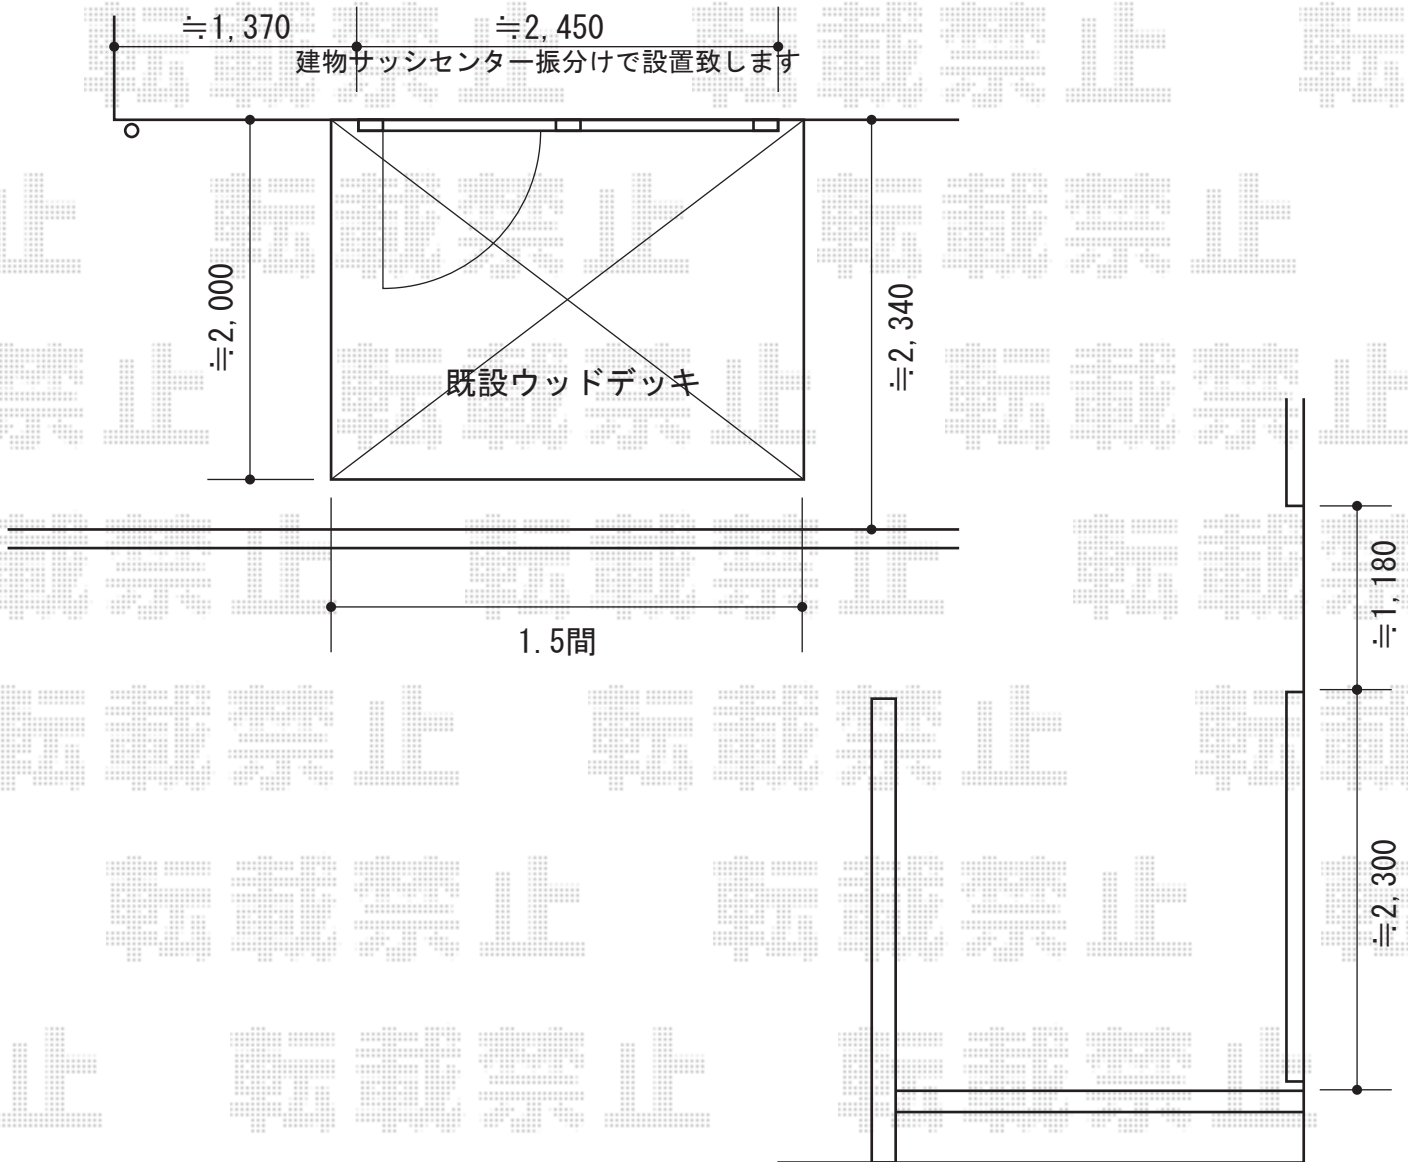

## 彩鳥C型 ボックスタイプ

トステム 彩鳥C型 ボックスタイプ  
間口=関東間2.0間  
出幅=2,000mm  
本体色：オータムブラウン  
キャンバス色：ポリエステル/ライトベージュ  
駆動：外観左/手動  
追加部材：ベースプレート

現場状況や作図制限により概略図の内容と多少の違いが生じることがございます。  
施工時は、現場優先とさせて頂きたく思いますので、お立会い頂き、  
最終のご指示のほど、何卒、宜しくお願い致します。