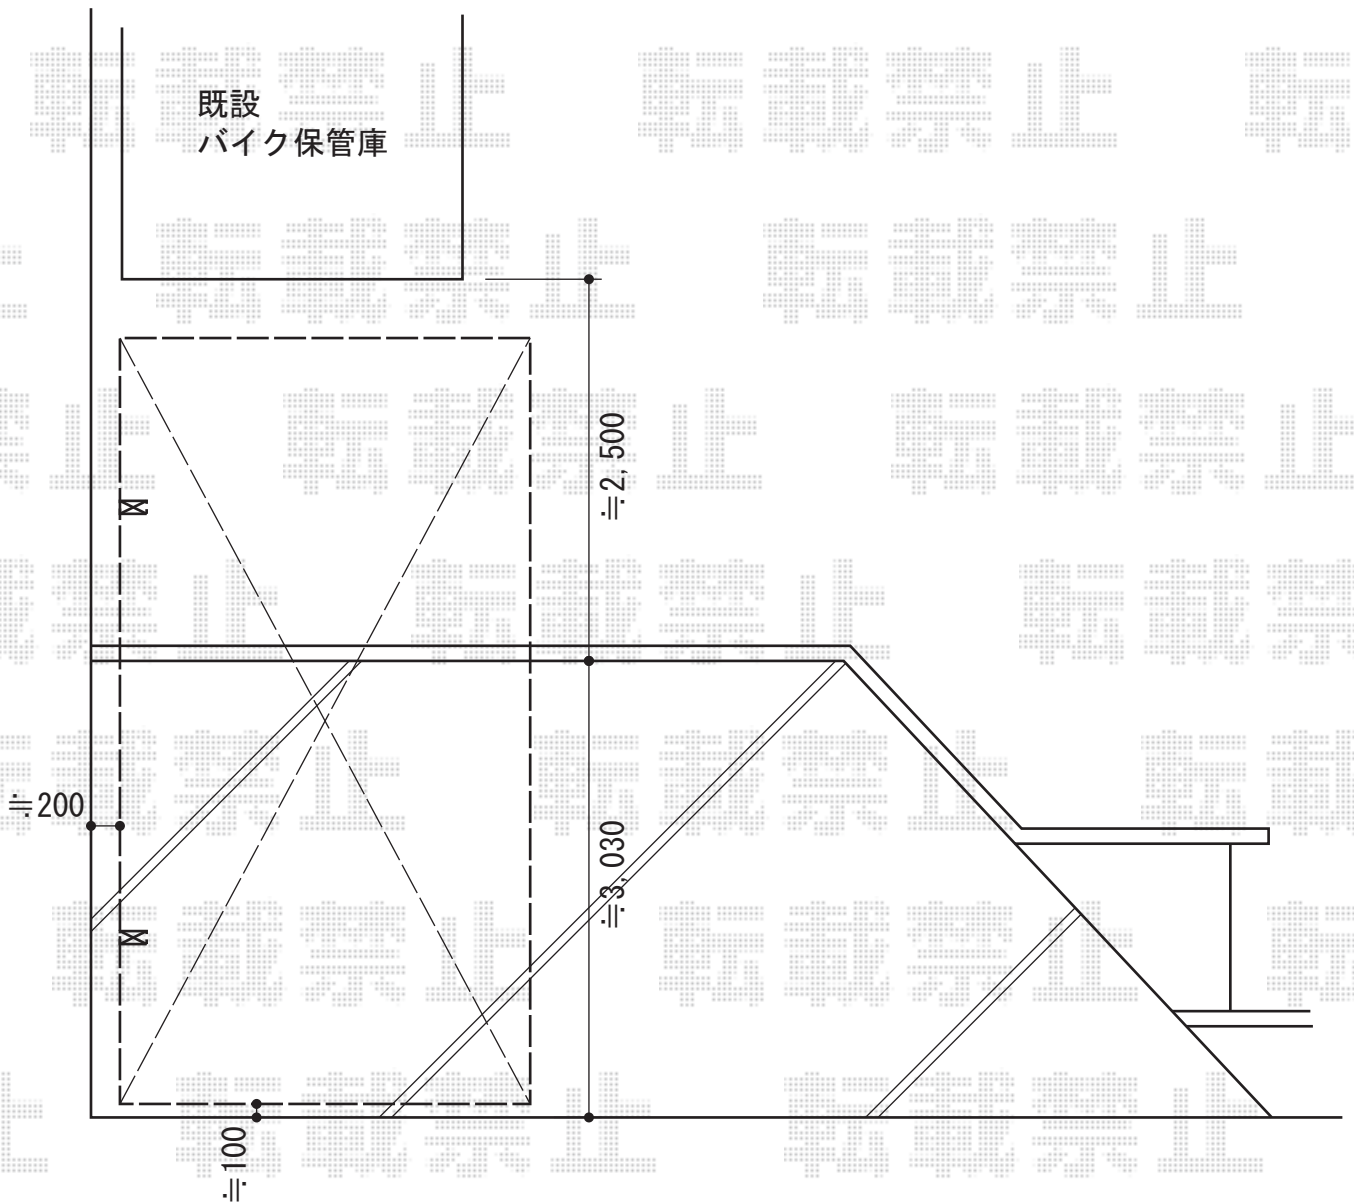

プレシオSPORT 積雪～20cm対応

プレシオSPORT 積雪～20cm対応

幅=2,700mm

奥行=5,052mm

色：グレースブラウン

屋根材：熱線遮断ポリカーボネート（スカイブルーマット調）

柱仕様：標準柱仕様（有効高 約1,800mm）

オプション：着脱式補助柱（2本入）×1

現場状況や作図制限により概略図の内容と多少の違いが生じることがございます。
施工時は、現場優先とさせて頂きたく思いますので、お立会い頂き、
最終のご指示のほど、何卒、宜しくお願い致します。

EX-SHOP
HTTP://WWW.EX-SHOP.NET

担当：長谷川