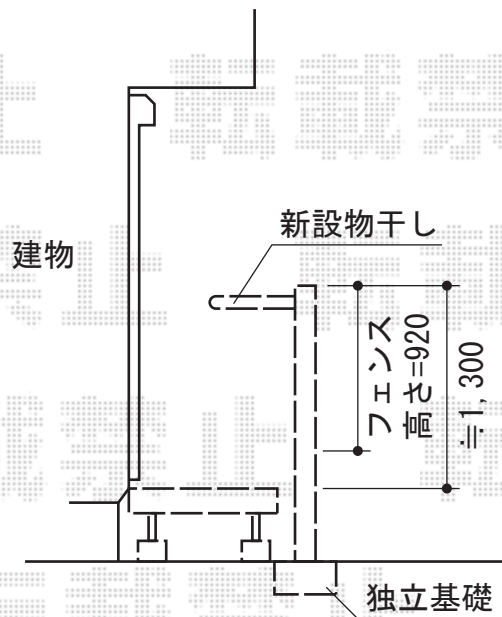

リコステージII 単体

トステム リコステージII 単体
 間口=1.5間 (2,720mm)
 出幅=3尺 (913mm)
 色：ソフトブラウン
 床板：標準/縦張り
 幕板：幕板B (薄タイプ)
 束柱：束柱A (500mm)

TOEX ライフモダンII B3型フェンス 間仕切りタイプ
 本体1枚 (W×H) = (2,000×1,000mm) ×1枚
 端柱：T-10×2本
 部品セット：端柱用×1セット
 色：シャイングレー+ミディアムチェリー

現場状況や作図制限により概略図の内容と多少の違いが生じることがございます。
 施工時は、現場優先とさせていただきますので、お立会い頂き、
 最終のご指示のほど、何卒、宜しくお願い致します。

EX-SHOP
[HTTP://WWW.EX-SHOP.NET](http://www.ex-shop.net)

担当：八浦