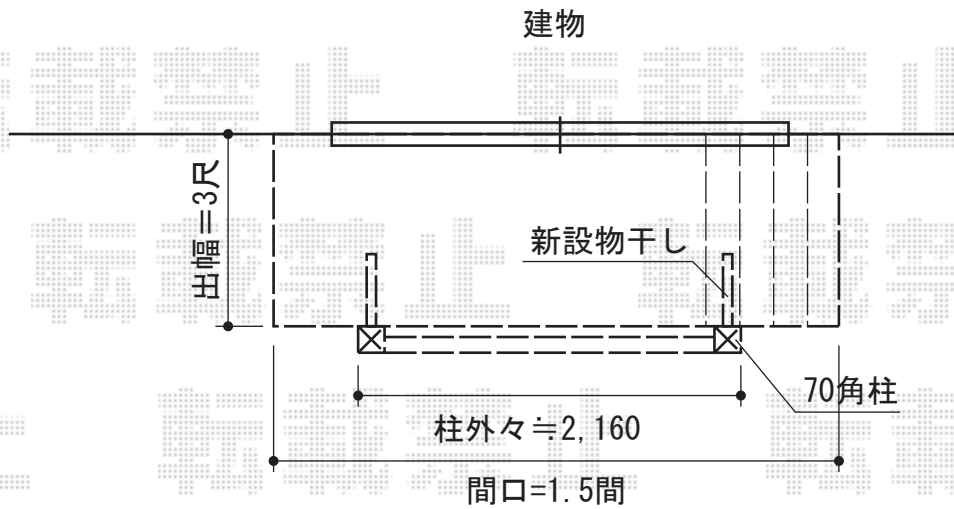

リコステージII 単体

トステム リコステージII 単体
 間口=1.5間 (2,720mm)
 出幅=3尺 (913mm)
 色：ソフトブラウン
 床板：標準/縦張り
 幕板：幕板B (薄タイプ)
 束柱：束柱A (500mm)

TOEX ライフモダンII B3型フェンス 間仕切りタイプ
 本体1枚 (W×H) = (2,000×1,000mm) ×1枚
 端柱：T-10×2本
 部品セット：端柱用×1セット
 色：シャイングレー+ミディアムチェリー

現場状況や作図制限により概略図の内容と多少の違いが生じることがございます。
 施工時は、現場優先とさせていただきますので、お立会い頂き、
 最終のご指示のほど、何卒、宜しくお願い致します。

EX-SHOP
[HTTP://WWW.EX-SHOP.NET](http://www.ex-shop.net)

担当：八浦