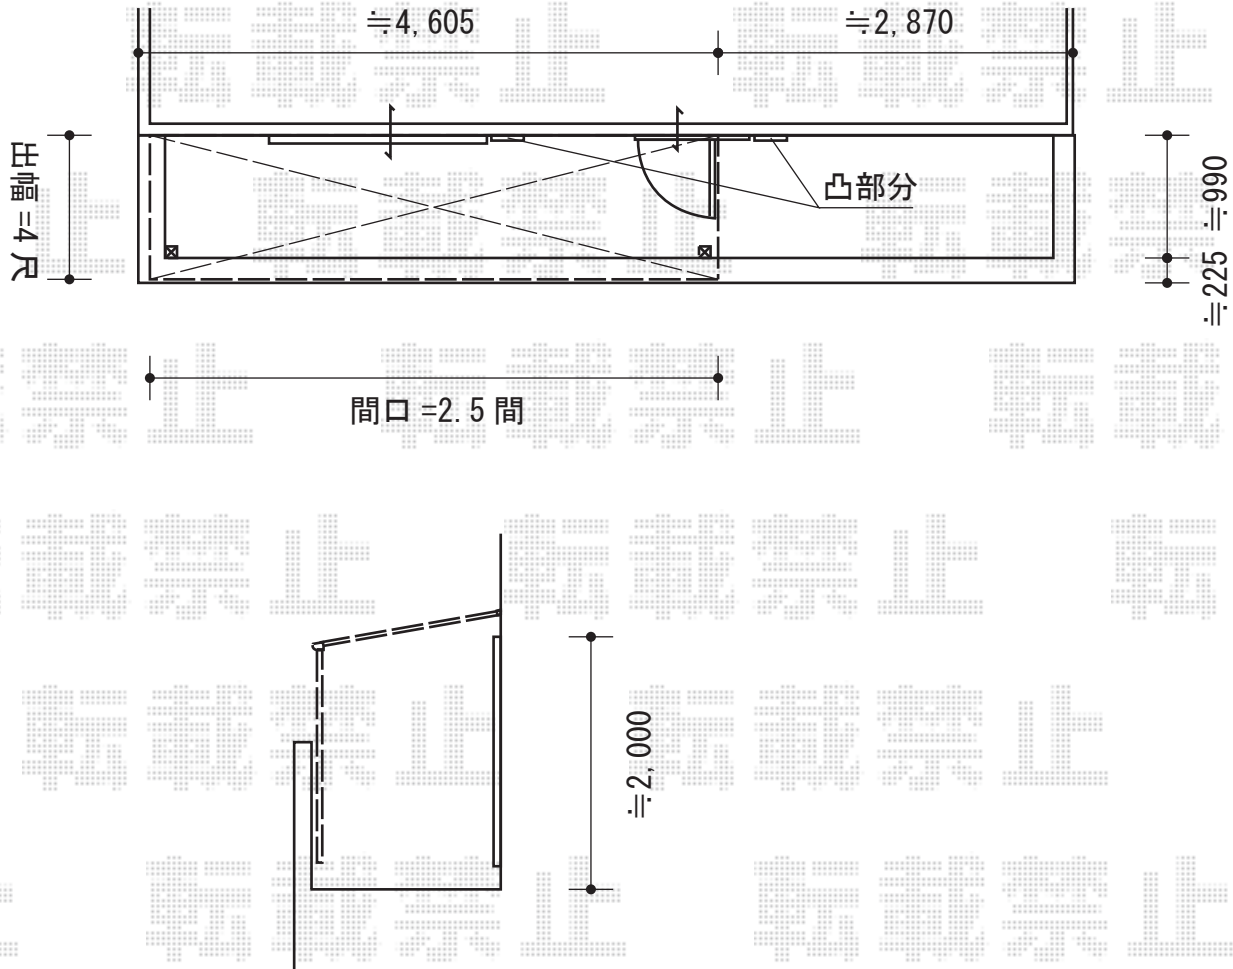

ライザーテラスII R型 単体 屋根タイプ

トステム ライザーテラスII R型 単体 屋根タイプ
間口=関東間2.5間通し（柱芯々4,350mm 屋根幅4,570mm）
出幅=5尺（1,485mm）
色：オータムブラウン
屋根材：ポリカーボネート（クリアマット/すりガラス調）
柱仕様：柱奥行移動タイプ（柱2本）
施工方法：上止め
オプション：標準吊下げ物干し（2本入り）

現場状況や作図制限により概略図の内容と多少の違いが生じることがございます。
施工時は、現場優先とさせて頂きたく思いますので、お立会い頂き、
最終のご指示のほど、何卒、宜しくお願い致します。