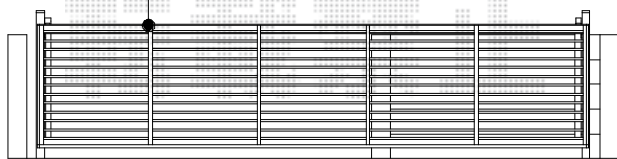

## ワイドオーバードアS1型 手動式

新設カーゲート

新設カーゲート

TOEX ワイドオーバードアS1型 手動式  
本体 (W×H) =4,450mm×1,000mm  
色：シャイングレー  
柱仕様：ハイルーフ

現場状況や作図制限により概略図の内容と多少の違いが生じることがございます。  
施工時は、現場優先とさせて頂きたく思いますので、お立会い頂き、  
最終のご指示のほど、何卒、宜しくお願い致します。