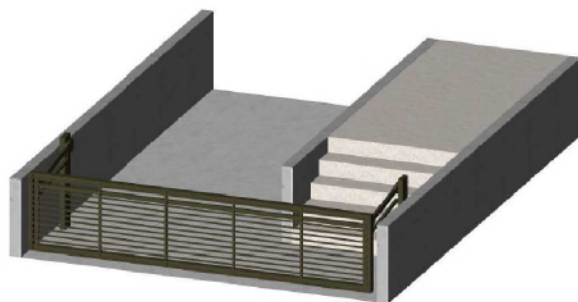

## ワイドオーバードアS1型 手動式

新設カーゲート

新設カーゲート

TOEX ワイドオーバードアS1型 手動式  
本体 (W×H) =4,450mm×1,000mm  
色：シャイングレー  
柱仕様：ハイルーフ

現場状況や作図制限により概略図の内容と多少の違いが生じることがございます。  
施工時は、現場優先とさせて頂きたく思いますので、お立会い頂き、  
最終のご指示のほど、何卒、宜しくお願い致します。