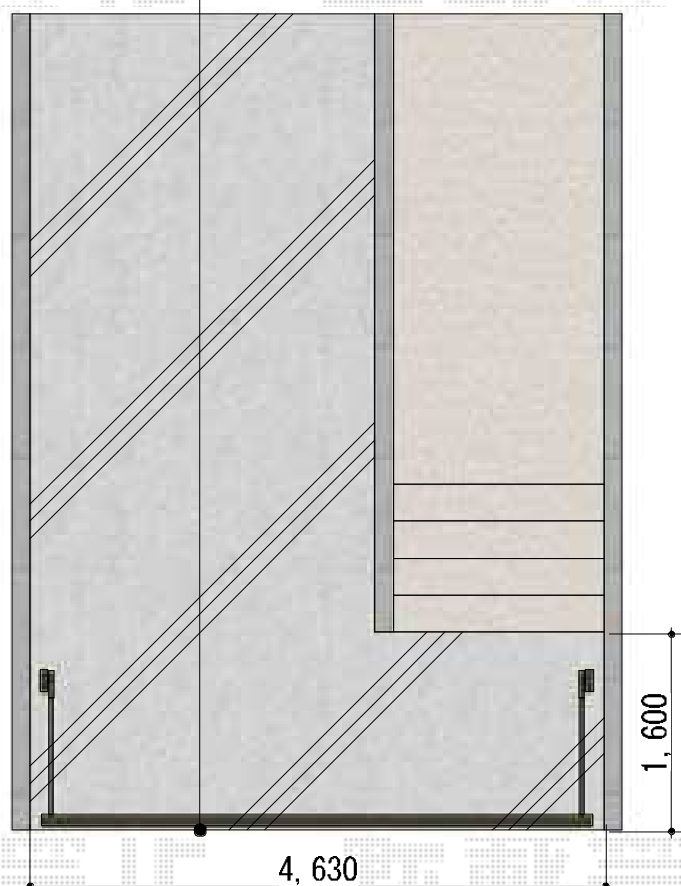

## ワイドオーバードアS1型 手動式

新設カーゲート

新設カーゲート

TOEX ワイドオーバードアS1型 手動式  
本体 (W×H) =4,450mm×1,000mm  
色：シャイングレー  
柱仕様：ハイルーフ

現場状況や作図制限により概略図の内容と多少の違いが生じることがございます。  
施工時は、現場優先とさせて頂きたく思いますので、お立会い頂き、  
最終のご指示のほど、何卒、宜しくお願い致します。