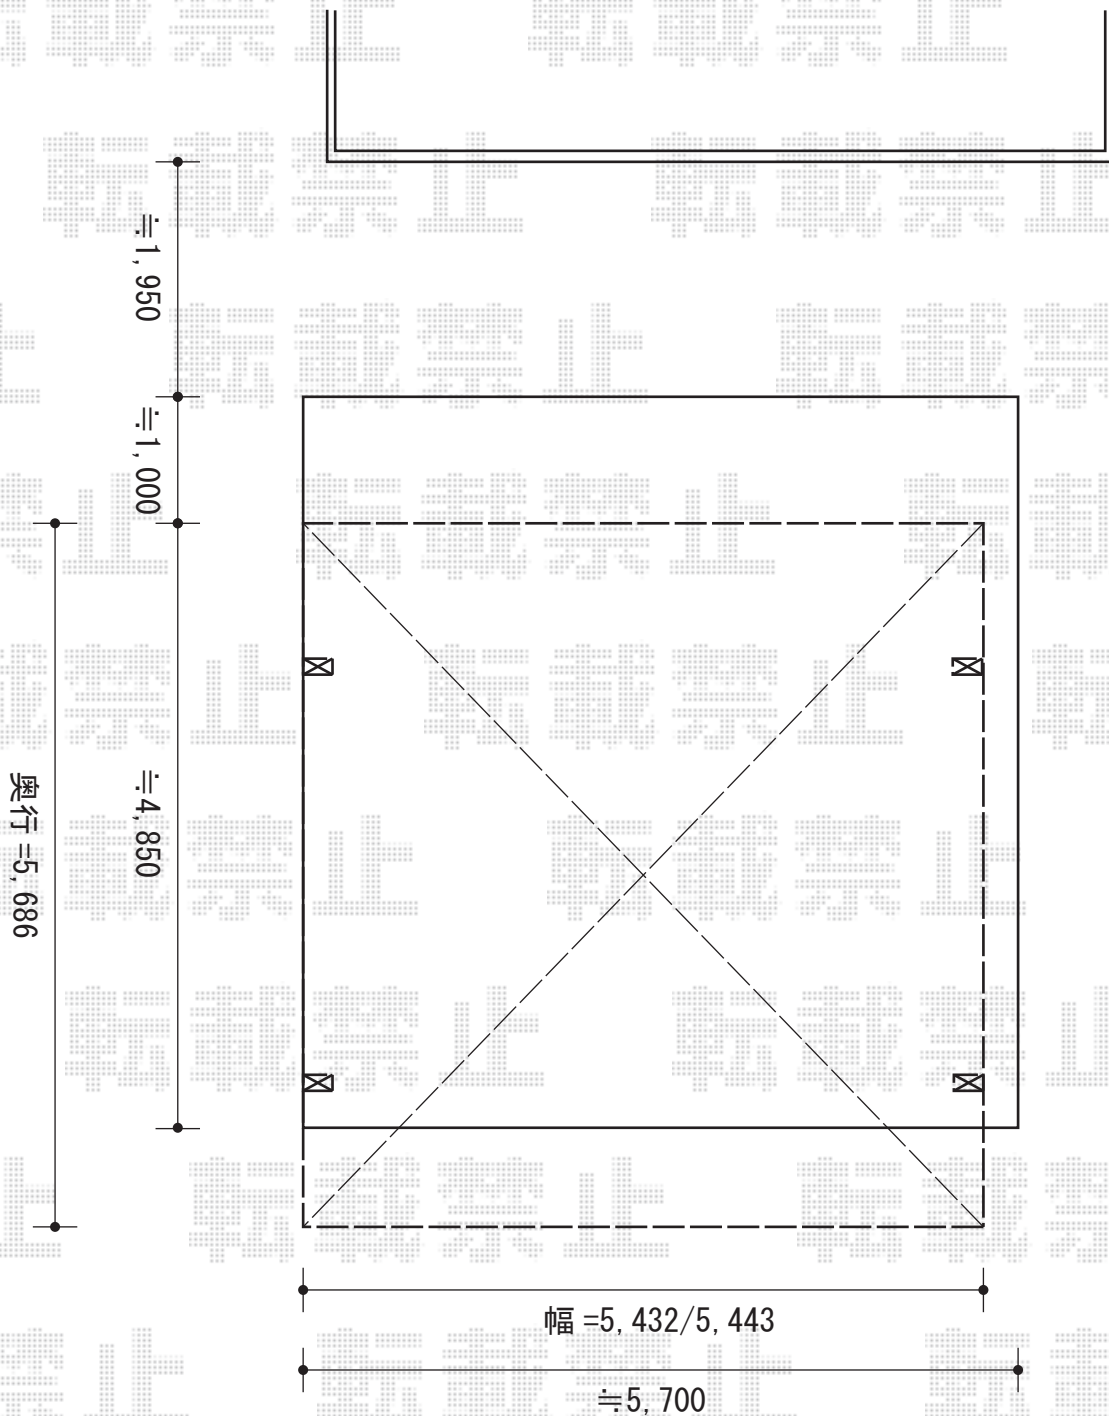

# カーブポートシグマIII ワイド 積雪~20cm

トステム カーブポートシグマIII ワイド 積雪~20cm

幅=5,443mm

奥行=5,686mm

色：シャイングレー

屋根材：熱線吸収ポリカーボネート（ライトブルーマット調）

柱仕様：ロング柱23仕様（有効高 約2,300mm）

現場状況や作図制限により概略図の内容と多少の違いが生じることがございます。  
施工時は、現場優先とさせて頂きたく思いますので、お会い頂き、  
最終のご指示のほど、何卒、宜しくお願い致します。