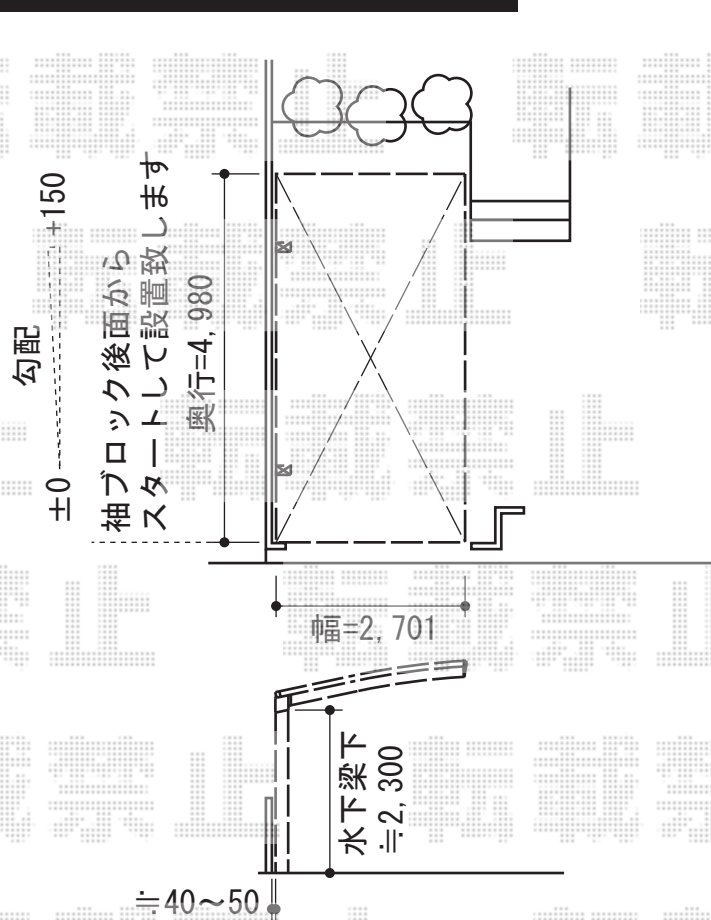

# カーポート・ウッドデッキ・バルコニー

トステム カーポートシグマIII 積雪~30cm対応  
幅=2,701mm  
奥行=4,980mm  
色：ブラック  
屋根材：熱線吸収ポリカーボネート（ライトブルーマット調）  
柱仕様：ロング柱23仕様（有効高 約2,300mm）

トステム リコステージII 単体  
間口=4,500mm  
出幅=9尺（2,733mm）・3尺（933mm）  
色：ダークグレー  
床板：縦貼り  
幕板：幕板A（厚タイプ）  
束柱：束柱B（400~550mm）

トステム アクトステージA型 太格子 単体 柱建て式  
間口=関東間2.0間（3,650mm）  
出幅=3尺（885mm）  
色：シャイングレー  
床材：グレー（塩ビデッキボード）  
柱仕様：柱建て式  
オプション：デッキ材雨受け部材

現場状況や作図制限により概略図の内容と多少の違いが生じることがございます。  
施工時は、現場優先とさせて頂きたく思いますので、お立会い頂き、  
最終のご指示のほど、何卒、宜しくお願い致します。