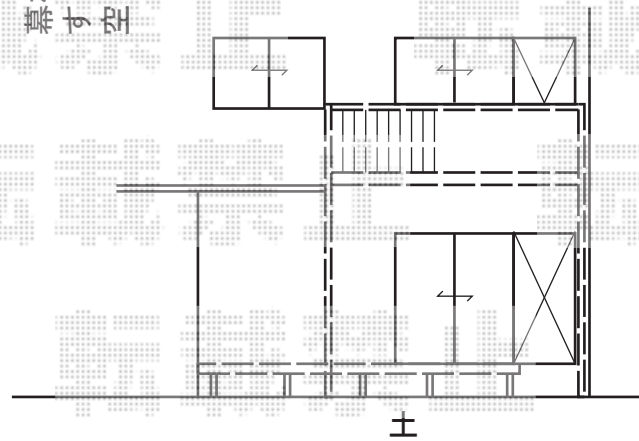

# カーポート・ウッドデッキ・バルコニー

トステム カーポートシグマIII 積雪~30cm対応  
幅=2,701mm  
奥行=4,980mm  
色：ブラック  
屋根材：熱線吸収ポリカーボネート（ライトブルーマット調）  
柱仕様：ロング柱23仕様（有効高 約2,300mm）

トステム リコステージII 単体  
間口=4,500mm  
出幅=9尺（2,733mm）・3尺（933mm）  
色：ダークグレー  
床板：縦貼り  
幕板：幕板A（厚タイプ）  
束柱：束柱B（400~550mm）

トステム アクトステージA型 太格子 単体 柱建て式  
間口=関東間2.0間（3,650mm）  
出幅=3尺（885mm）  
色：シャイングレー  
床材：グレー（塩ビデッキボード）  
柱仕様：柱建て式  
オプション：デッキ材雨受け部材

現場状況や作図制限により概略図の内容と多少の違いが生じることがございます。  
施工時は、現場優先とさせて頂きたく思いますので、お立会い頂き、  
最終のご指示のほど、何卒、宜しくお願い致します。