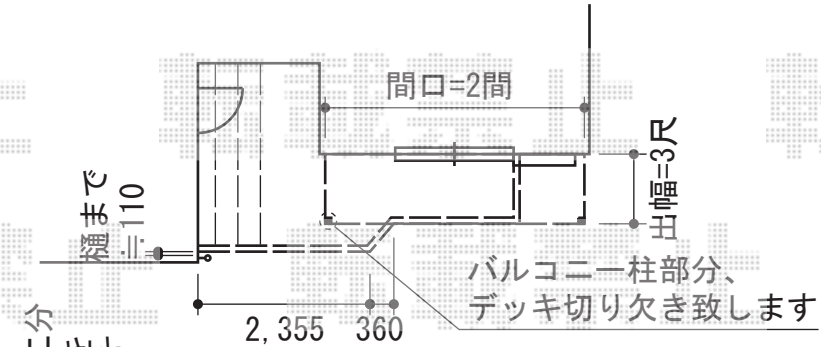

# カーポート・ウッドデッキ・バルコニー

トステム カーポートシグマIII 積雪~30cm対応  
幅=2,701mm  
奥行=4,980mm  
色：ブラック  
屋根材：熱線吸収ポリカーボネート（ライトブルーマット調）  
柱仕様：ロング柱23仕様（有効高 約2,300mm）

トステム リコステージII 単体  
間口=4,500mm  
出幅=9尺（2,733mm）・3尺（933mm）  
色：ダークグレー  
床板：縦貼り  
幕板：幕板A（厚タイプ）  
束柱：束柱B（400~550mm）

トステム アクトステージA型 太格子 単体 柱建て式  
間口=関東間2.0間（3,650mm）  
出幅=3尺（885mm）  
色：シャイングレー  
床材：グレー（塩ビデッキボード）  
柱仕様：柱建て式  
オプション：デッキ材雨受け部材

現場状況や作図制限により概略図の内容と多少の違いが生じることがございます。  
施工時は、現場優先とさせて頂きたく思いますので、お立会い頂き、  
最終のご指示のほど、何卒、宜しくお願い致します。