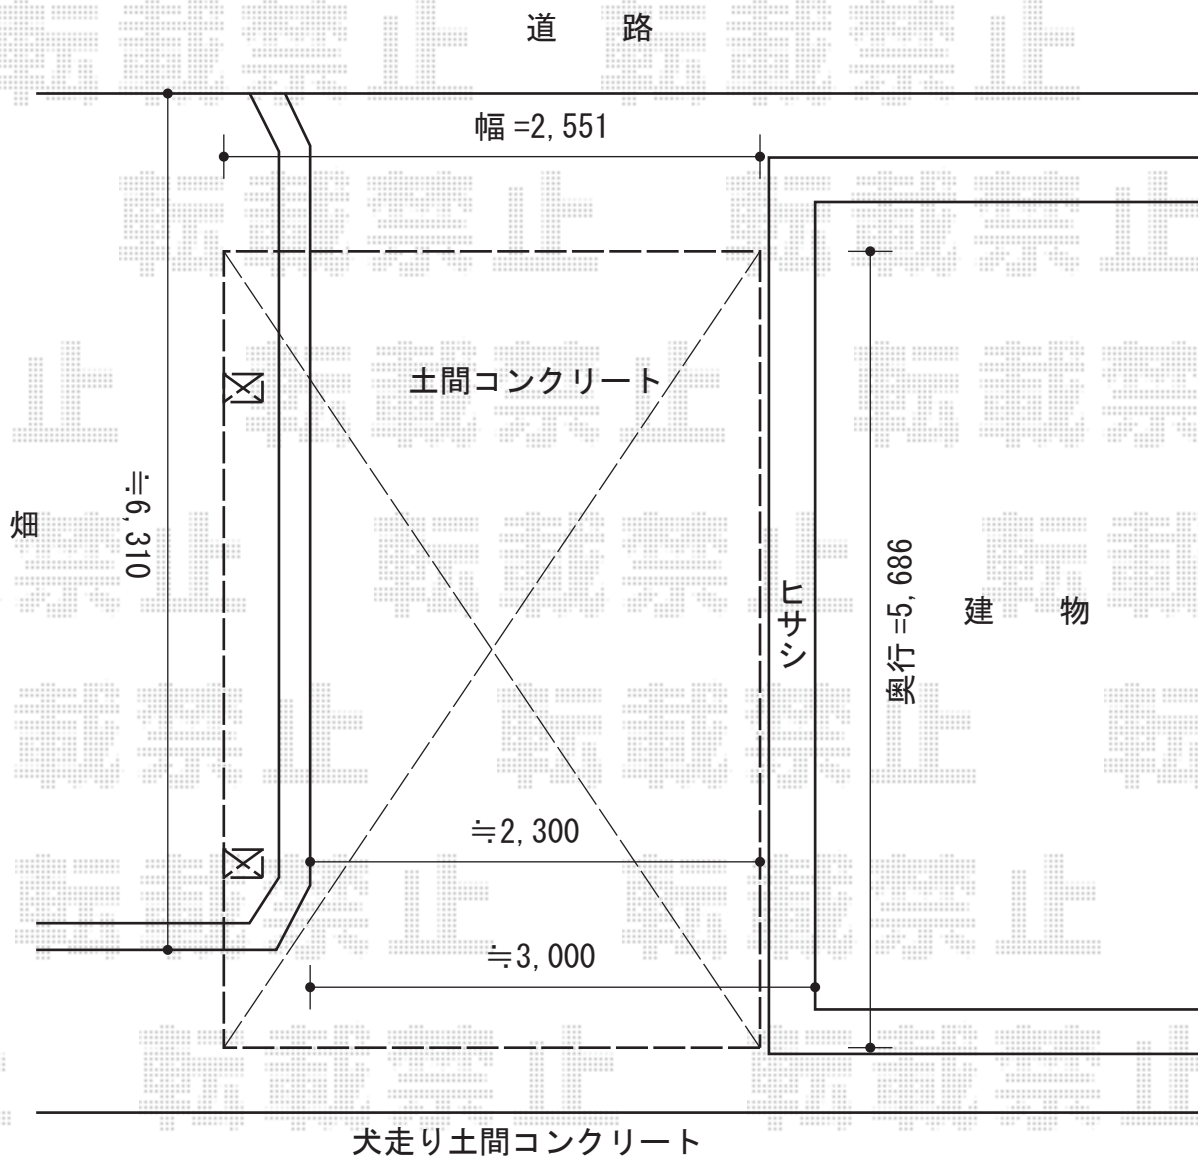

カーブポートシグマIII 積雪～30cm対応

トステム カーブポートシグマIII 積雪～30cm対応

幅=2,551mm

奥行=5,686mm

色：ブロンズ

屋根材：熱線吸収ポリカーボネート（ライトブルーマット調）

柱仕様：ロング柱23仕様（有効高 約2,300mm）

現場状況や作図制限により概略図の内容と多少の違いが生じることがございます。  
施工時は、現場優先とさせて頂きたく思いますので、お立会い頂き、  
最終のご指示のほど、何卒、宜しくお願い致します。