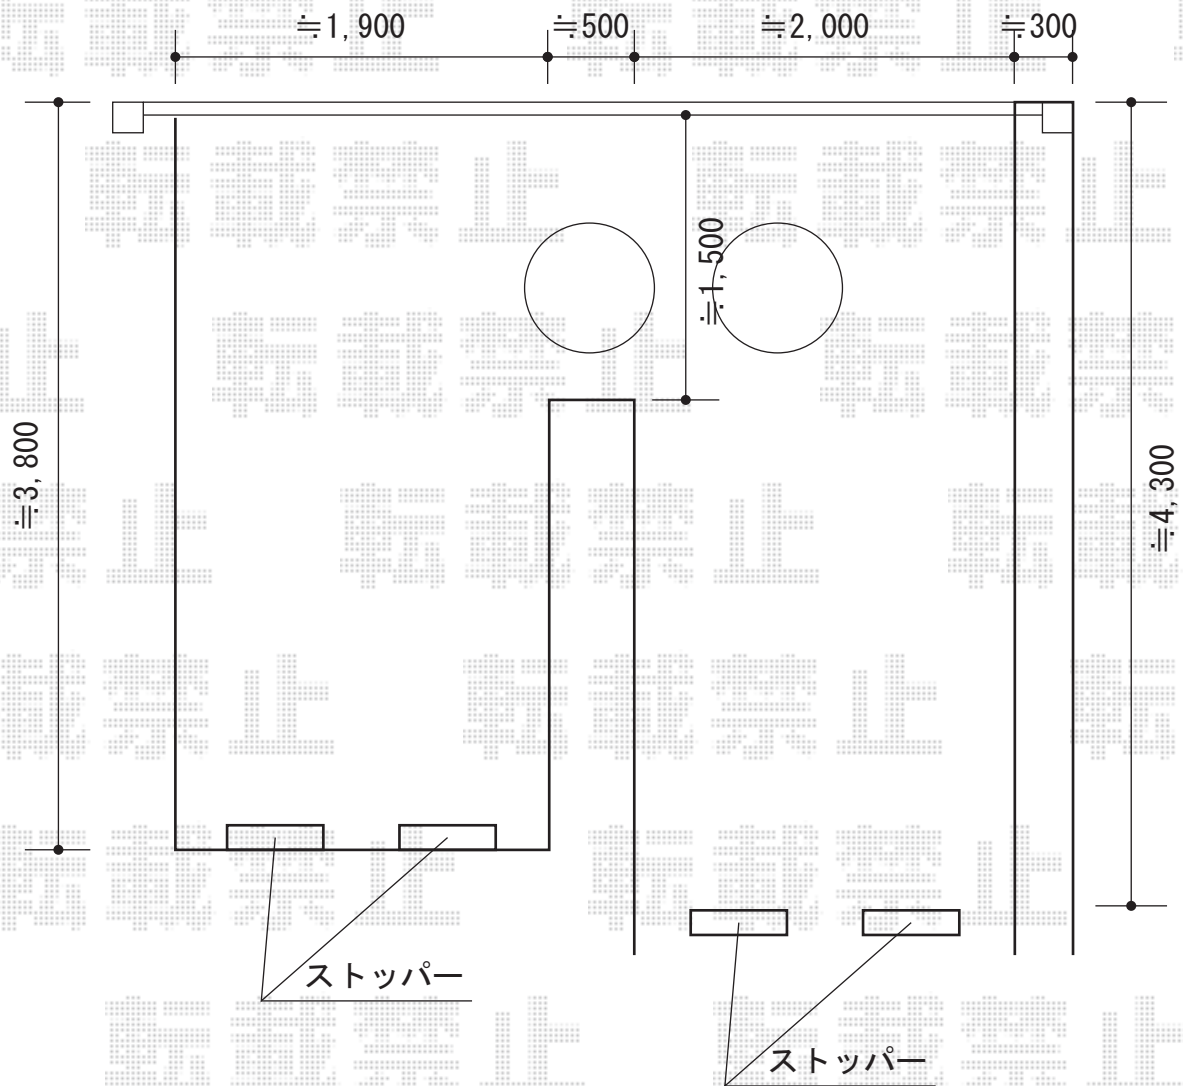

エクスラインアップゲート ワイド 2型 電動式

YKK AP エクスラインアップゲート ワイド 2型 電動式
本体 (W×H) = (4,980mm×1,200mm)
色 : カームブラック
柱仕様 : ハイルフ仕様 (有効高 約2,140mm)
駆動 : 電動式

現場状況や作図制限により概略図の内容と多少の違いが生じることがございます。
施工時は、現場優先とさせて頂きたく思いますので、お立会い頂き、
最終のご指示のほど、何卒、宜しくお願い致します。