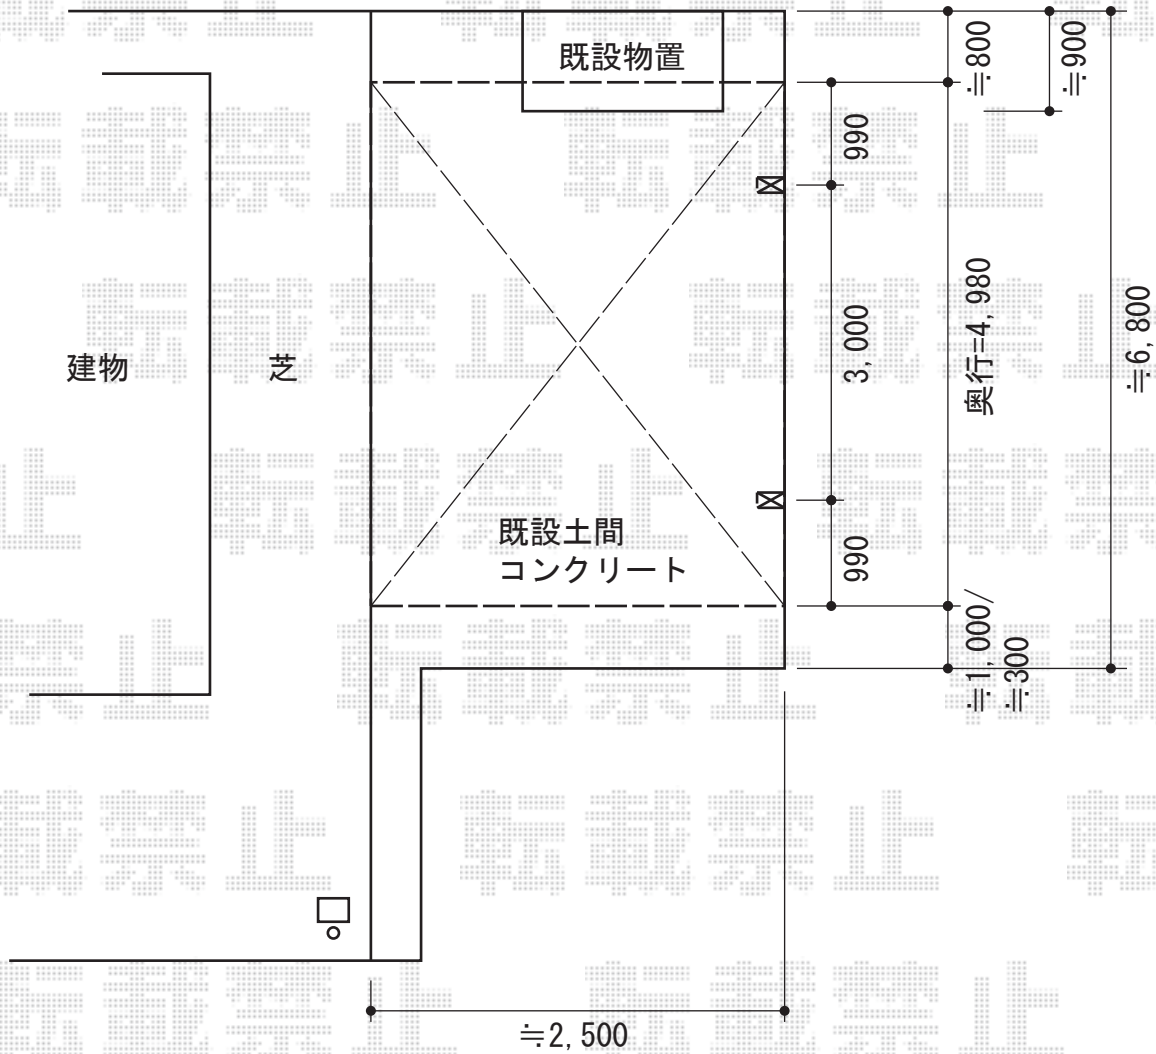

カーブポートシグマIII 積雪～30cm対応

トステム カーブポートシグマIII 積雪～30cm対応
幅=2,511mm
奥行=4,980mm
色：ホワイト
屋根材：ガリレポリカ（クリアマット/すりガラス調）
柱仕様：ロング柱23仕様（有効高 約2,300mm）

現場状況や作図制限により概略図の内容と多少の違いが生じることがございます。
施工時は、現場優先とさせていただきますので、お立会い頂き、
最終のご指示のほど、何卒、宜しくお願い致します。