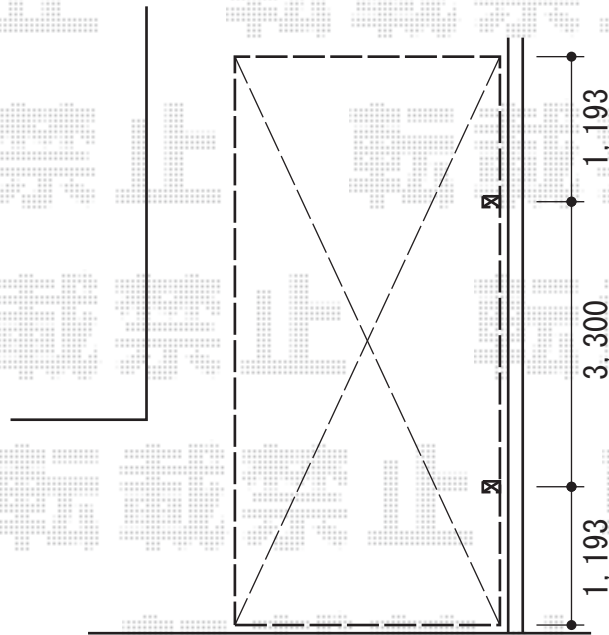

カーブポートシグマIII 積雪～30cm対応

トステム カーブポートシグマIII 積雪～30cm対応
幅=2,401mm
奥行=5,686mm
色：シャイングレー
屋根材：ポリカーボネート（ブラウン）
柱仕様：ロング柱23仕様（有効高 約2,300mm）

現場状況や作図制限により概略図の内容と多少の違いが生じることがございます。
施工時は、現場優先とさせて頂きたく思いますので、お立会い頂き、
最終のご指示のほど、何卒、宜しくお願い致します。