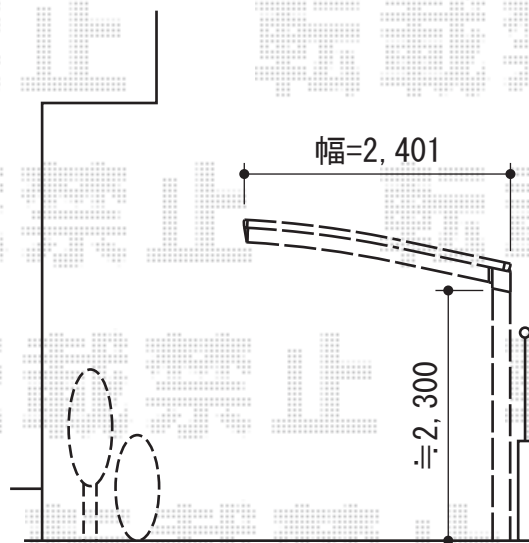

カーブポートシグマIII 積雪～30cm対応

トステム カーブポートシグマIII 積雪～30cm対応
幅=2,401mm
奥行=5,686mm
色：シャイングレー
屋根材：ポリカーボネート（ブラウン）
柱仕様：ロング柱23仕様（有効高 約2,300mm）

現場状況や作図制限により概略図の内容と多少の違いが生じることがございます。
施工時は、現場優先とさせて頂きたく思いますので、お立会い頂き、
最終のご指示のほど、何卒、宜しくお願い致します。