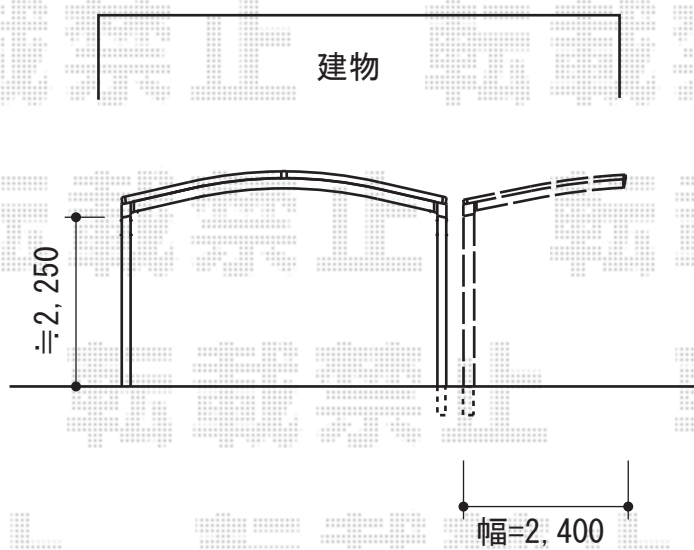

プレシオスポート 積雪～20cm対応

Value Select プレシオスポート積雪～20cm対応

幅=2,400mm

奥行=5,052mm

色：グレースブラウン

屋根材：熱線遮断ポリカーボネート（スカイブルーマット調）

柱仕様：ハイルーフ仕様（有効高 約2,250mm）

現場状況や作図制限により概略図の内容と多少の違いが生じることがございます。
施工時は、現場優先とさせて頂きたく思いますので、お立会い頂き、
最終のご指示のほど、何卒、宜しくお願い致します。