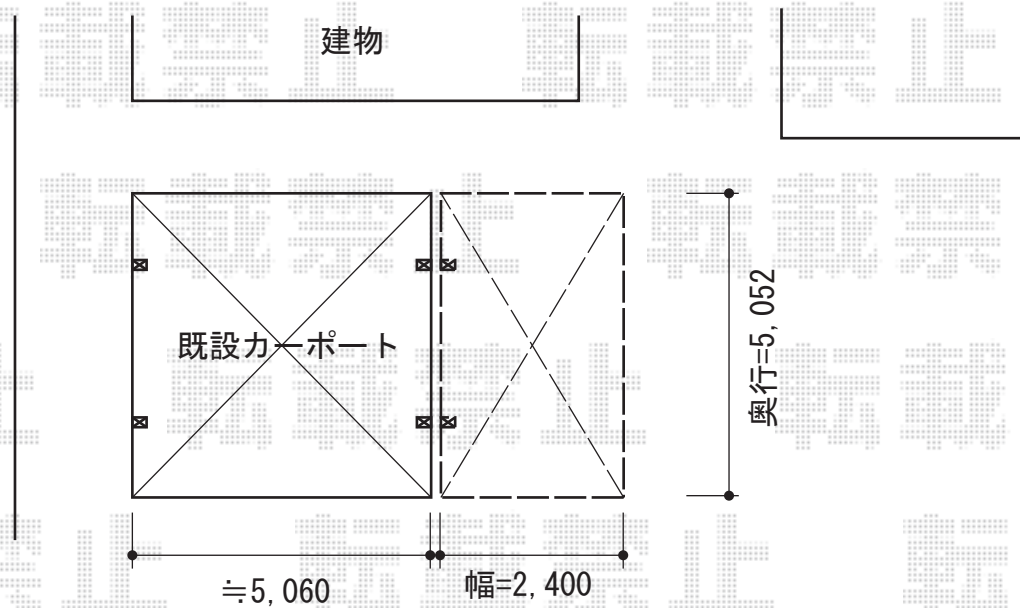

プレシオスポート 積雪～20cm対応

Value Select プレシオスポート積雪～20cm対応

幅=2,400mm

奥行=5,052mm

色：グレースブラウン

屋根材：熱線遮断ポリカーボネート（スカイブルーマット調）

柱仕様：ハイルーフ仕様（有効高 約2,250mm）

現場状況や作図制限により概略図の内容と多少の違いが生じることがございます。
施工時は、現場優先とさせて頂きたく思いますので、お立会い頂き、
最終のご指示のほど、何卒、宜しくお願い致します。