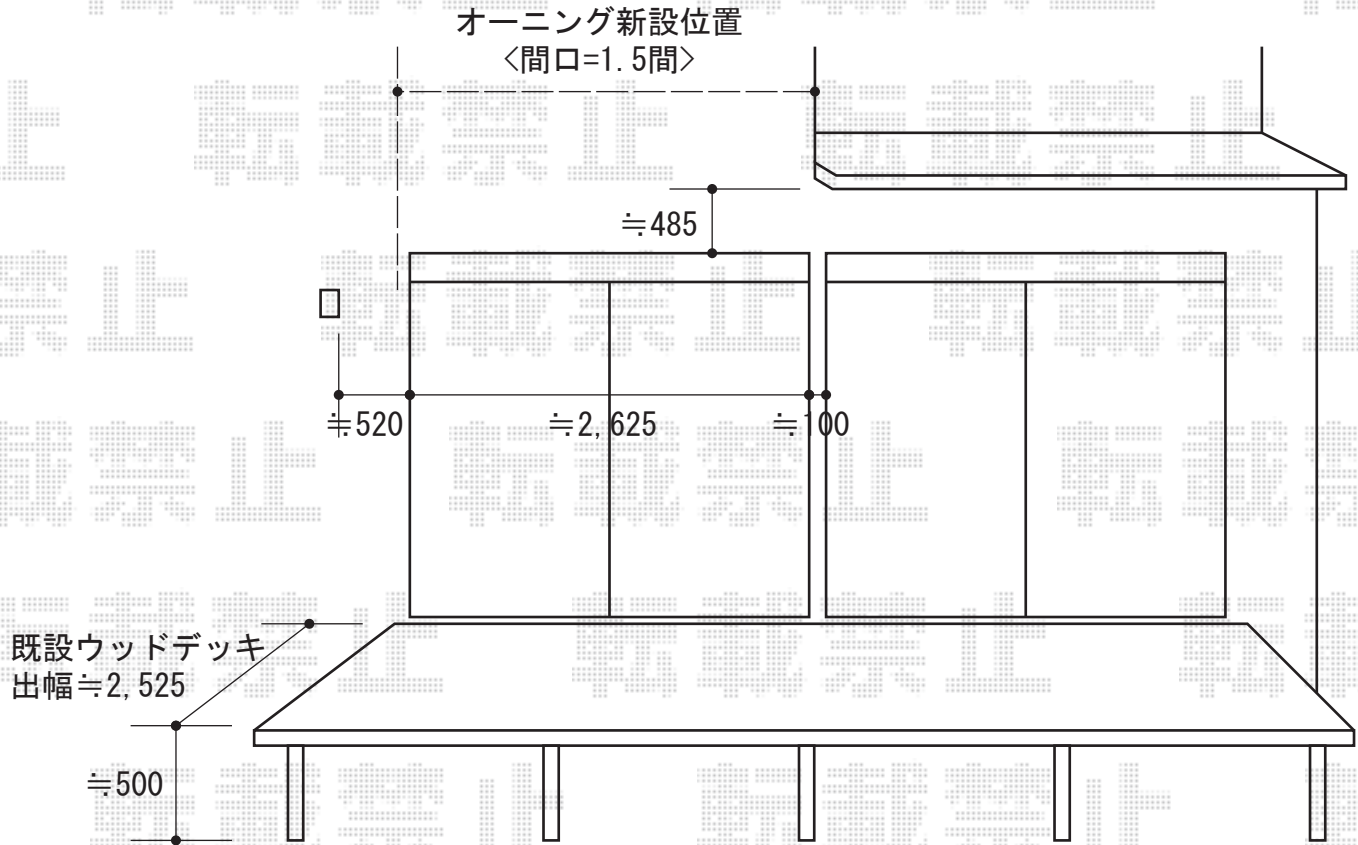

## 彩鳥C型 ボックスタイプ 手動式

トステム 彩鳥C型 ボックスタイプ 手動式

間口=1.5間 (2,730mm)

出幅=2,000mm

本体色：シャイングレー

キャンバス色：ポリエステル（カフェブラウン）

駆動：外観左駆動（特注）

クランクハンドル：1,500タイプ