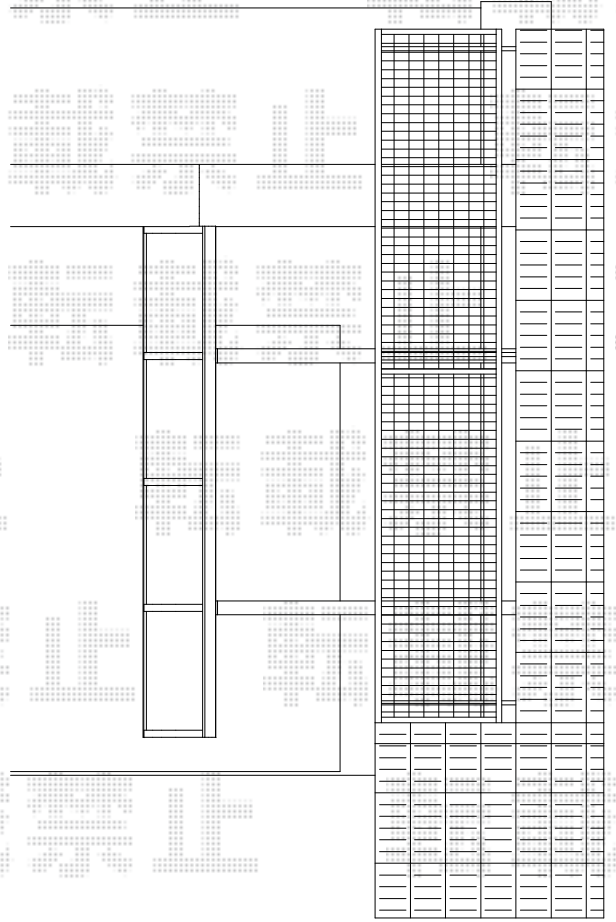

レイナポート ミニ 積雪～20cm対応

YKK AP レイナポート ミニ 積雪～20cm対応
 幅=2,100mm
 奥行=2,904mm
 色：ホワイト
 屋根材：ポリカーボネート（スモークブラウン）
 柱仕様：標準柱仕様（有効高 約1,814mm）

現場状況や作図制限により概略図の内容と多少の違いが生じることがございます。
 施工時は、現場優先とさせて頂きたく思いますので、お立会い頂き、
 最終のご指示のほど、何卒、宜しくお願い致します。