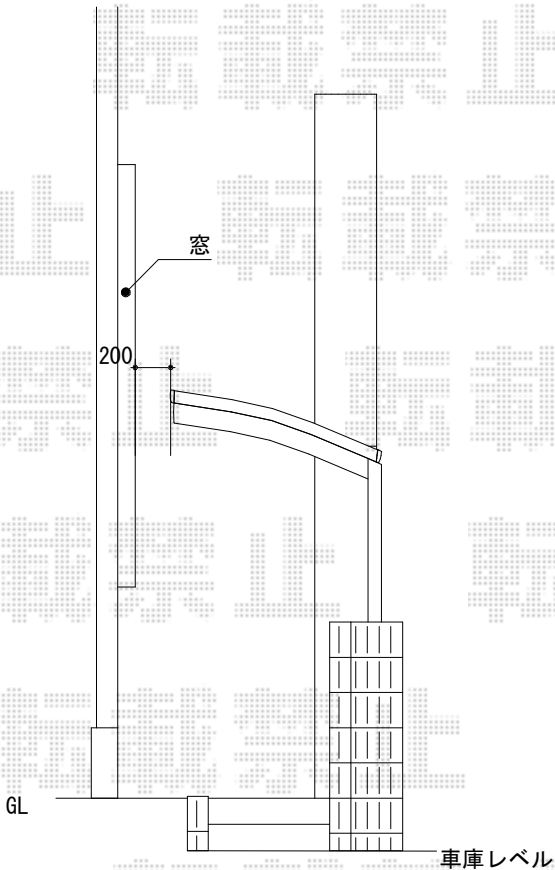

レイナポート ミニ 積雪～20cm対応

YKK AP レイナポート ミニ 積雪～20cm対応
 幅=2,100mm
 奥行=2,904mm
 色：ホワイト
 屋根材：ポリカーボネート（スモークブラウン）
 柱仕様：標準柱仕様（有効高 約1,814mm）

現場状況や作図制限により概略図の内容と多少の違いが生じることがございます。
 施工時は、現場優先とさせて頂きたく思いますので、お立会い頂き、
 最終のご指示のほど、何卒、宜しくお願い致します。