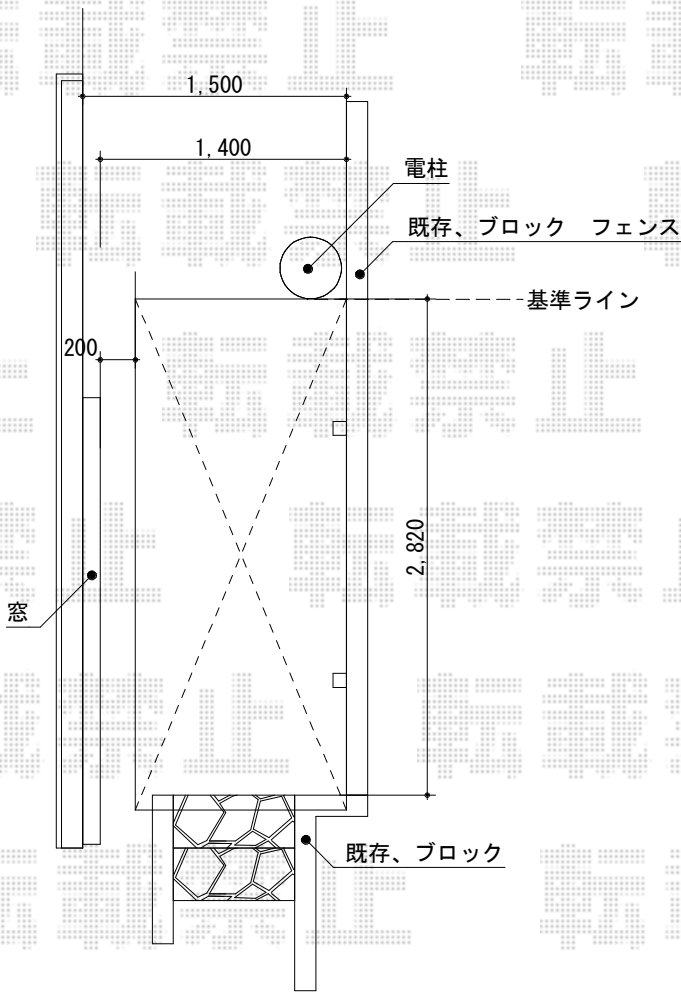

レイナポート ミニ 積雪～20cm対応

YKK AP レイナポート ミニ 積雪～20cm対応
 幅=2,100mm
 奥行=2,904mm
 色：ホワイト
 屋根材：ポリカーボネート（スモークブラウン）
 柱仕様：標準柱仕様（有効高 約1,814mm）

現場状況や作図制限により概略図の内容と多少の違いが生じることがございます。
 施工時は、現場優先とさせて頂きたく思いますので、お立会い頂き、
 最終のご指示のほど、何卒、宜しくお願い致します。