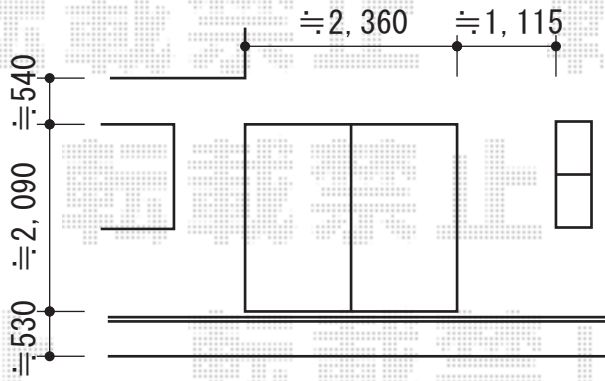

彩鳥C型 ボックスタイプ 手動式

トステム 彩鳥C型 ボックスタイプ 手動式
 間口=関東間2.0間 (3,640mm)
 出幅=1,500mm
 本体色：オータムブラウン
 キャンバス色：アクリル (グリーンライン)
 駆動：手動式/外観右駆動
 クランクハンドル：1,500mm
 オプション：【特注】フリル (波型)
 追加部材：ベースプレート一式

現場状況や作図制限により概略図の内容と多少の違いが生じることがございます。
 施工時は、現場優先とさせて頂きたく思いますので、お立会い頂き、
 最終のご指示のほど、何卒、宜しくお願い致します。