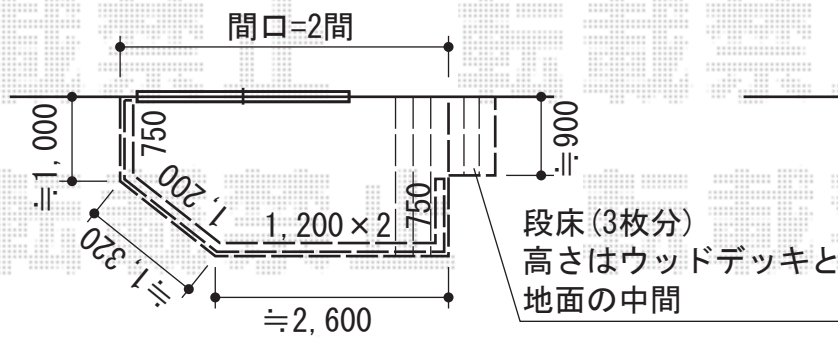

彩鳥C型 ボックスタイプ 手動式

トステム 彩鳥C型 ボックスタイプ 手動式
 間口=関東間2.0間 (3,640mm)
 出幅=1,500mm
 本体色：オータムブラウン
 キャンバス色：アクリル (グリーンライン)
 駆動：手動式/外観右駆動
 クランクハンドル：1,500mm
 オプション：【特注】フリル (波型)
 追加部材：ベースプレート一式

現場状況や作図制限により概略図の内容と多少の違いが生じることがございます。
 施工時は、現場優先とさせて頂きたく思いますので、お立会い頂き、
 最終のご指示のほど、何卒、宜しくお願い致します。