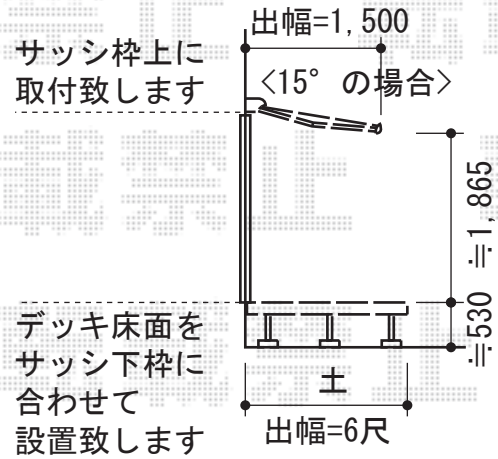

彩鳥C型 ボックスタイプ 手動式

トステム 彩鳥C型 ボックスタイプ 手動式
 間口=関東間2.0間 (3,640mm)
 出幅=1,500mm
 本体色：オータムブラウン
 キャンバス色：アクリル (グリーンライン)
 駆動：手動式/外観右駆動
 クランクハンドル：1,500mm
 オプション：【特注】フリル (波型)
 追加部材：ベースプレート一式

現場状況や作図制限により概略図の内容と多少の違いが生じることがございます。
 施工時は、現場優先とさせて頂きたく思いますので、お立会い頂き、
 最終のご指示のほど、何卒、宜しくお願い致します。