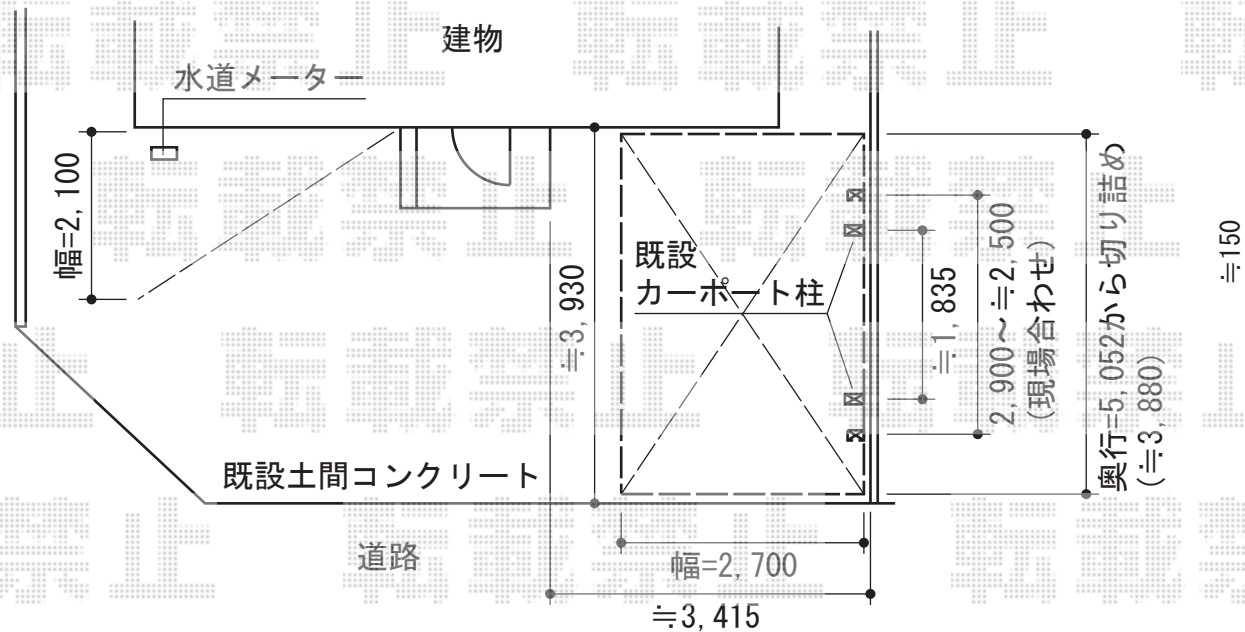

## プレシオSPORT 積雪～20cm対応

Value Select プレシオSPORT 積雪～20cm対応

幅=2,700mm

奥行=5,052mm

色：グレースブラウン

屋根材：熱線遮断ポリカーボネート（スカイブルーマット調）

柱仕様：ハイルーフ仕様（有効高 約2,250mm）

現場状況や作図制限により概略図の内容と多少の違いが生じることがございます。