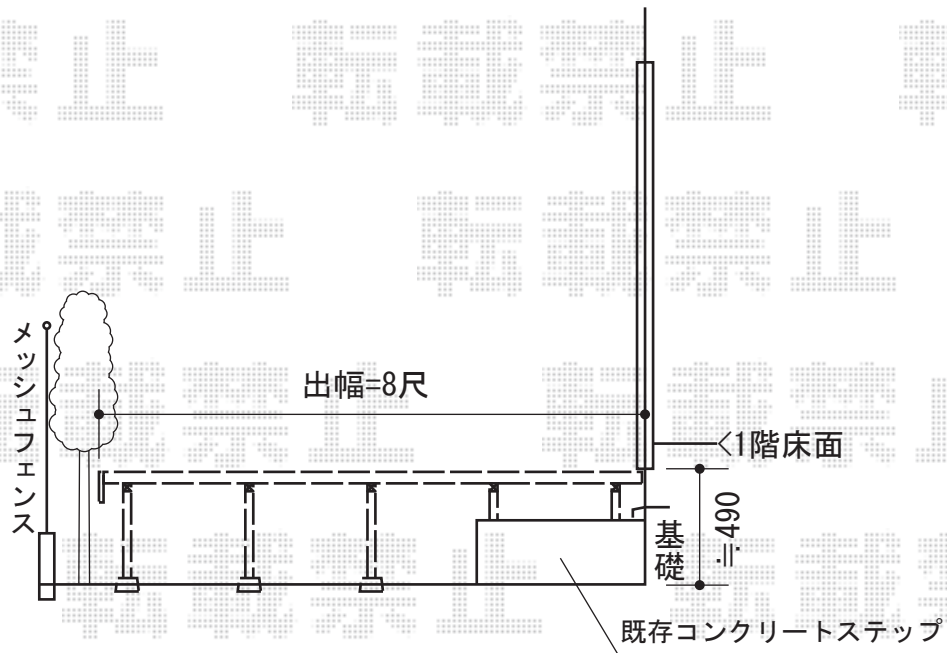

リウッドデッキ200

リウッドデッキ200
 間口=2.0間 (3,657mm)
 出幅=8尺 (2,425mm)
 色：ナチュラルブラウン
 床板：縦張り
 束柱：Tタイプ (400~500mm)
 追加部材：正面幕板 (1.0間用/幕板取付部品共)
 オプション：独立式リウッドステップ×2

現場状況や作図制限により概略図の内容と多少の違いが生じることがございます。
 施工時は、現場優先とさせて頂きたく思いますので、お立会い頂き、
 最終のご指示のほど、何卒、宜しくお願い致します。