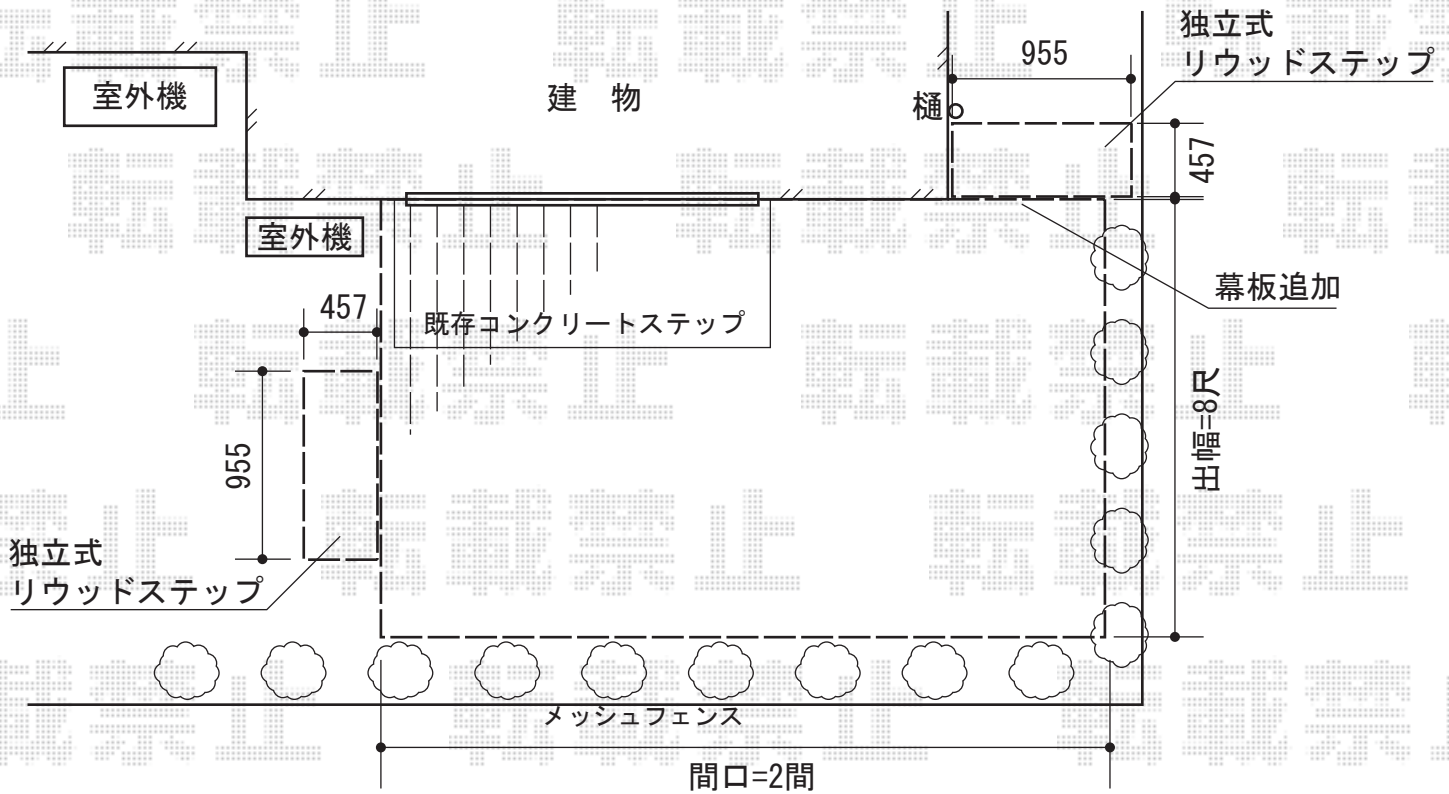

リウッドデッキ200

リウッドデッキ200
 間口=2.0間 (3,657mm)
 出幅=8尺 (2,425mm)
 色：ナチュラルブラウン
 床板：縦張り
 束柱：Tタイプ (400~500mm)
 追加部材：正面幕板 (1.0間用/幕板取付部品共)
 オプション：独立式リウッドステップ×2

現場状況や作図制限により概略図の内容と多少の違いが生じることがございます。
 施工時は、現場優先とさせて頂きたく思いますので、お立会い頂き、
 最終のご指示のほど、何卒、宜しくお願い致します。