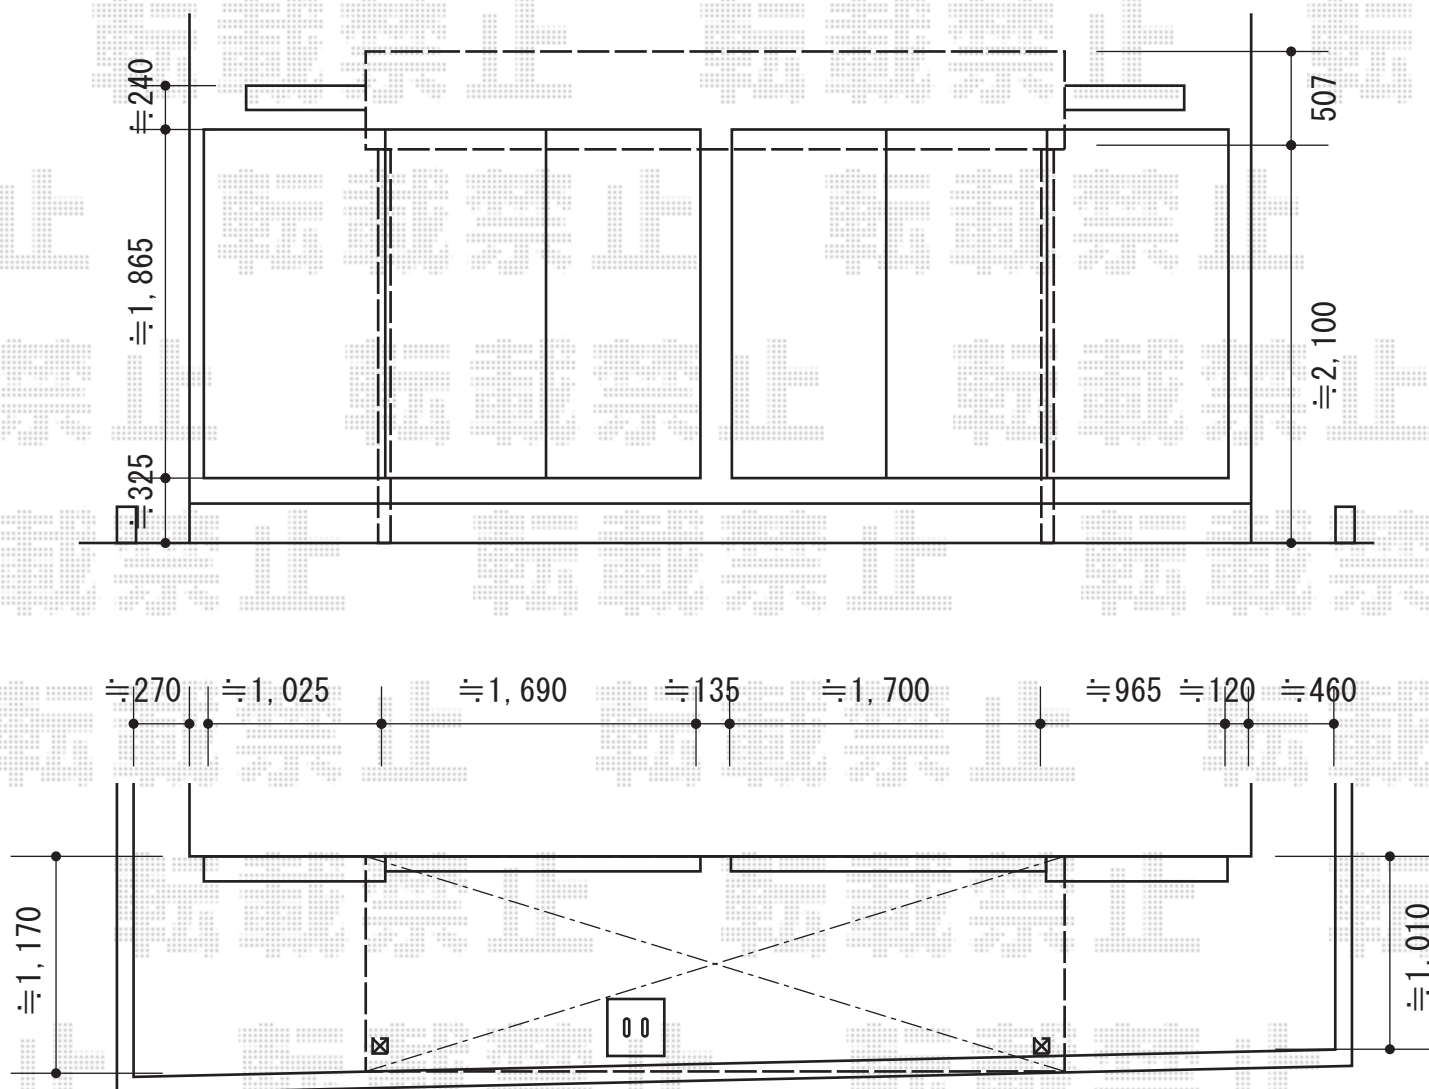

ライザーテラスII R型 テラスタイプ 単体 積雪～20cm

トステム ライザーテラスII R型 テラスタイプ 単体 積雪～20cm  
 間口=関東間2.0間 (柱芯々3,440mm 屋根幅3,660mm)  
 出幅=4尺 (1,185mm)  
 色：オータムブラウン  
 屋根材：ポリカーボネート (ブラウン)  
 柱仕様：柱位置固定タイプ (柱2本)  
 施工方法：上止め  
 オプション：吊り下げ物干し 標準 2本入