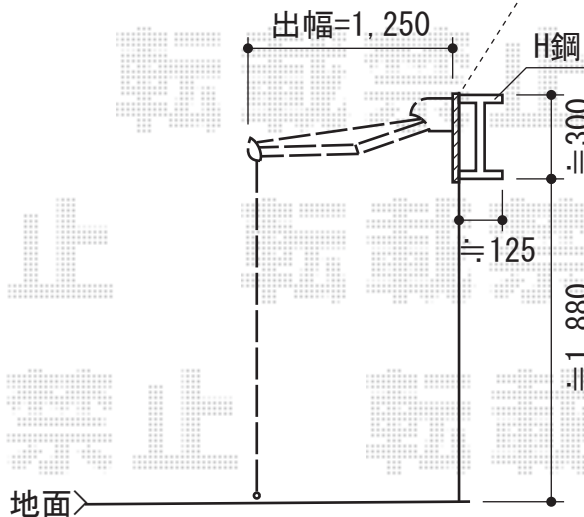

彩鳥CR型 ボックスタイプ 手動式

施工日までに、
設置箇所への
鉄板の取付(溶接)を
お願い致します

トステム 彩鳥CR型 ボックスタイプ 手動式
 間口=関東間1.5間 (2,730mm)
 出幅=1,250mm
 本体色：シャイングレー
 キャンバス色：アクリル (ブリティッシュグリーン)
 駆動：外観右
 クランクハンドル：1000タイプ
 追加部材：アクトステージ部品一式

現場状況や作図制限により概略図の内容と多少の違いが生じることがございます。
 施工時は、現場優先とさせて頂きたく思いますので、お立会い頂き、
 最終のご指示のほど、何卒、宜しくお願い致します。