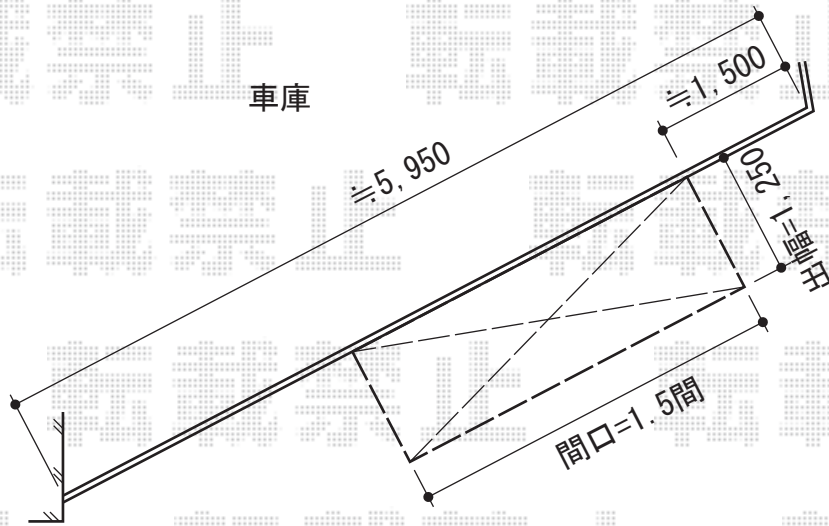

彩鳥CR型 ボックスタイプ 手動式

施工日までに、
設置箇所への
鉄板の取付(溶接)を
お願い致します

トステム 彩鳥CR型 ボックスタイプ 手動式
 間口=関東間1.5間 (2,730mm)
 出幅=1,250mm
 本体色：シャイングレー
 キャンバス色：アクリル (ブリティッシュグリーン)
 駆動：外観右
 クランクハンドル：1000タイプ
 追加部材：アクトステージ部品一式

現場状況や作図制限により概略図の内容と多少の違いが生じることがございます。
 施工時は、現場優先とさせて頂きたく思いますので、お立会い頂き、
 最終のご指示のほど、何卒、宜しくお願い致します。