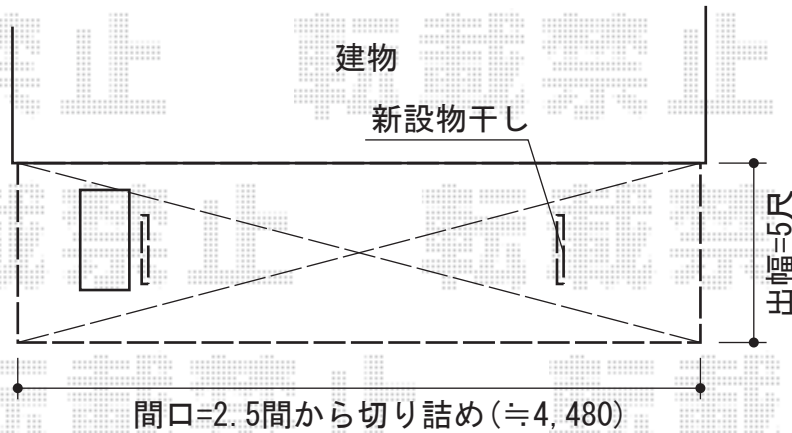

## ライザーテラスII R型 単体 屋根タイプ

トステム ライザーテラスII R型 単体 屋根タイプ  
 間口=関東間2.5間通し (柱芯々4,350mm 屋根幅4,570mm)  
 出幅=5尺 (1,485mm)  
 色: シャイングレー  
 屋根材: ポリカーボネート (ブラウン)  
 柱仕様: 柱奥行移動タイプ (柱2本)  
 施工方法: 上止め  
 オプション: 標準吊下げ物干し (2本入り)

施工に際して、  
 オプション: 物干しの  
 取付位置・高さの  
 ご確認を頂けますよう、  
 お願い致します

現場状況や作図制限により概略図の内容と多少の違いが生じることがございます。  
 施工時は、現場優先とさせて頂きたく思いますので、お立会い頂き、  
 最終のご指示のほど、何卒、宜しくお願い致します。

EX-SHOP  
[HTTP://WWW.EX-SHOP.NET](http://www.ex-shop.net)