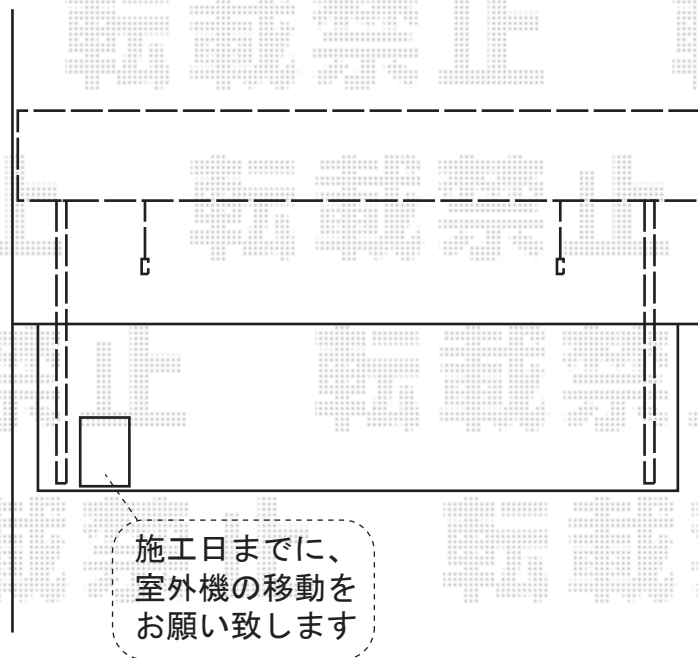

## ライザーテラスII R型 単体 屋根タイプ

トステム ライザーテラスII R型 単体 屋根タイプ  
 間口=関東間2.5間通し (柱芯々4,350mm 屋根幅4,570mm)  
 出幅=5尺 (1,485mm)  
 色: シャイングレー  
 屋根材: ポリカーボネート (ブラウン)  
 柱仕様: 柱奥行移動タイプ (柱2本)  
 施工方法: 上止め  
 オプション: 標準吊下げ物干し (2本入り)

施工に際して、  
 オプション: 物干しの  
 取付位置・高さの  
 ご確認を頂けますよう、  
 お願い致します

現場状況や作図制限により概略図の内容と多少の違いが生じることがございます。  
 施工時は、現場優先とさせて頂きたく思いますので、お立会い頂き、  
 最終のご指示のほど、何卒、宜しくお願い致します。

EX-SHOP  
[HTTP://WWW.EX-SHOP.NET](http://www.ex-shop.net)