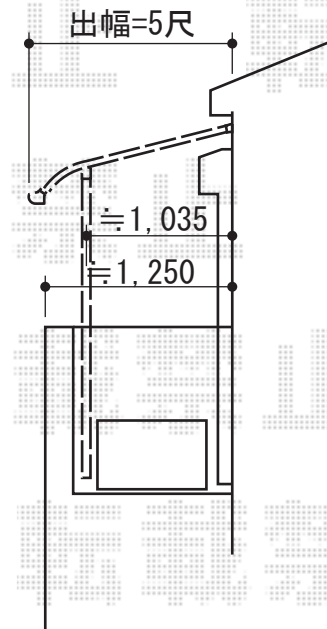

## ライザーテラスII R型 単体 屋根タイプ

トステム ライザーテラスII R型 単体 屋根タイプ  
 間口=関東間2.5間通し (柱芯々4,350mm 屋根幅4,570mm)  
 出幅=5尺 (1,485mm)  
 色: シャイングレー  
 屋根材: ポリカーボネート (ブラウン)  
 柱仕様: 柱奥行移動タイプ (柱2本)  
 施工方法: 上止め  
 オプション: 標準吊下げ物干し (2本入り)

施工に際して、  
 オプション: 物干しの  
 取付位置・高さの  
 ご確認を頂けますよう、  
 お願い致します

現場状況や作図制限により概略図の内容と多少の違いが生じることがございます。  
 施工時は、現場優先とさせて頂きたく思いますので、お立会い頂き、  
 最終のご指示のほど、何卒、宜しくお願い致します。

EX-SHOP  
[HTTP://WWW.EX-SHOP.NET](http://www.ex-shop.net)