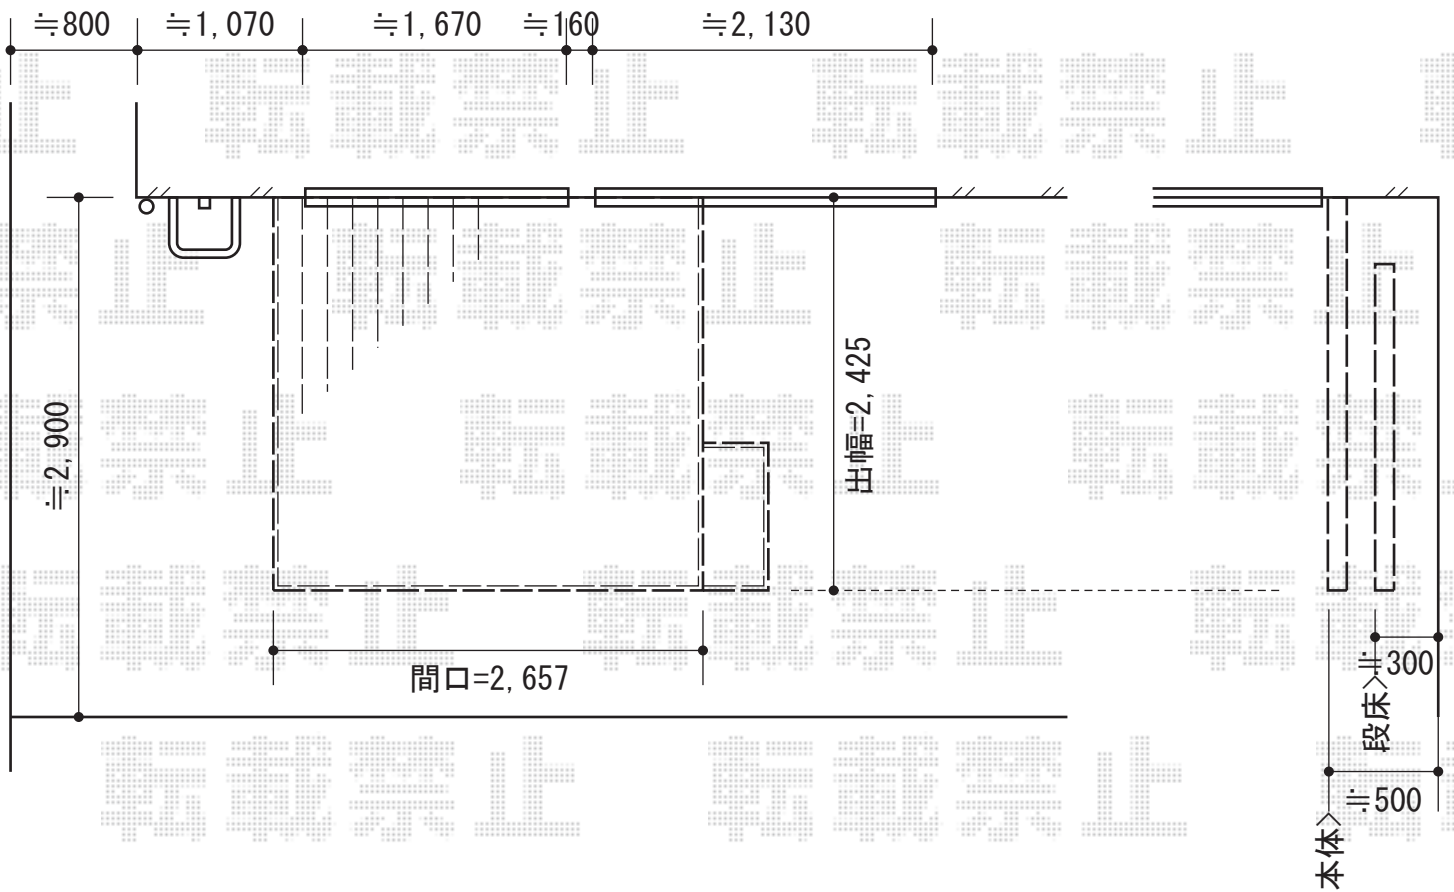

# リウッドデッキ 200 単体

YKK AP リウッドデッキ 200 単体

間口=1.5間 (2,657mm)

出幅=8尺 (2,425mm)

色：レッドブラウン

床板：縦張り

束柱：Tタイプ(400~500mm) 【カームブラック】

YKK AP 独立式リウッドステップ

色：レッドブラウン

現場状況や作図制限により概略図の内容と多少の違いが生じることがございます。  
施工時は、現場優先とさせて頂きたく思いますので、お立会い頂き、  
最終のご指示のほど、何卒、宜しくお願い致します。

EX-SHOP  
HTTP://WWW.EX-SHOP.NET

担当：八浦

全ての著作権は、エクスショップに帰属します。当社とのお取引目的外の使用・複製・転載禁止となっております。