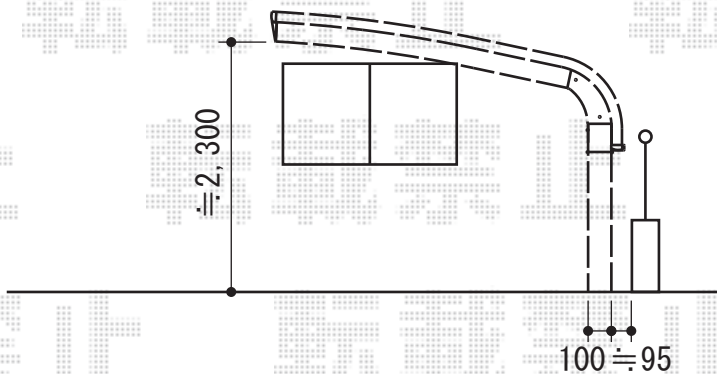

テールポートシグマIII 積雪～30cm対応

トステム テールポートシグマIII 積雪～30cm対応
 幅=3,000mm
 奥行=4,980mm
 色：ナチュラルシルバー
 屋根材：熱線吸収ポリカーボネート（ライトブルーマット調）
 柱仕様：ロング柱23仕様（有効高 約2,300mm）

現場状況や作図制限により概略図の内容と多少の違いが生じることがございます。
 施工時は、現場優先とさせて頂きたく思いますので、お立会い頂き、
 最終のご指示のほど、何卒、宜しくお願い致します。