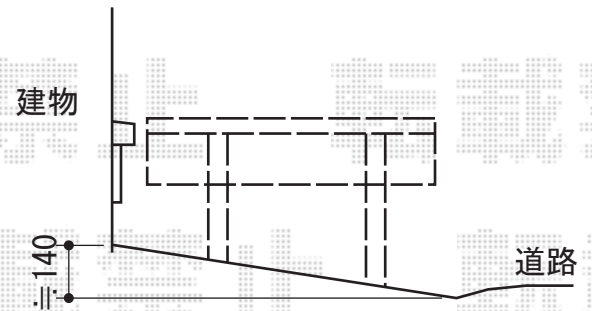

テールポートシグマIII 積雪～30cm対応

トステム テールポートシグマIII 積雪～30cm対応
 幅=3,000mm
 奥行=4,980mm
 色：ナチュラルシルバー
 屋根材：熱線吸収ポリカーボネート（ライトブルーマット調）
 柱仕様：ロング柱23仕様（有効高 約2,300mm）

現場状況や作図制限により概略図の内容と多少の違いが生じることがございます。
 施工時は、現場優先とさせて頂きたく思いますので、お立会い頂き、
 最終のご指示のほど、何卒、宜しくお願い致します。