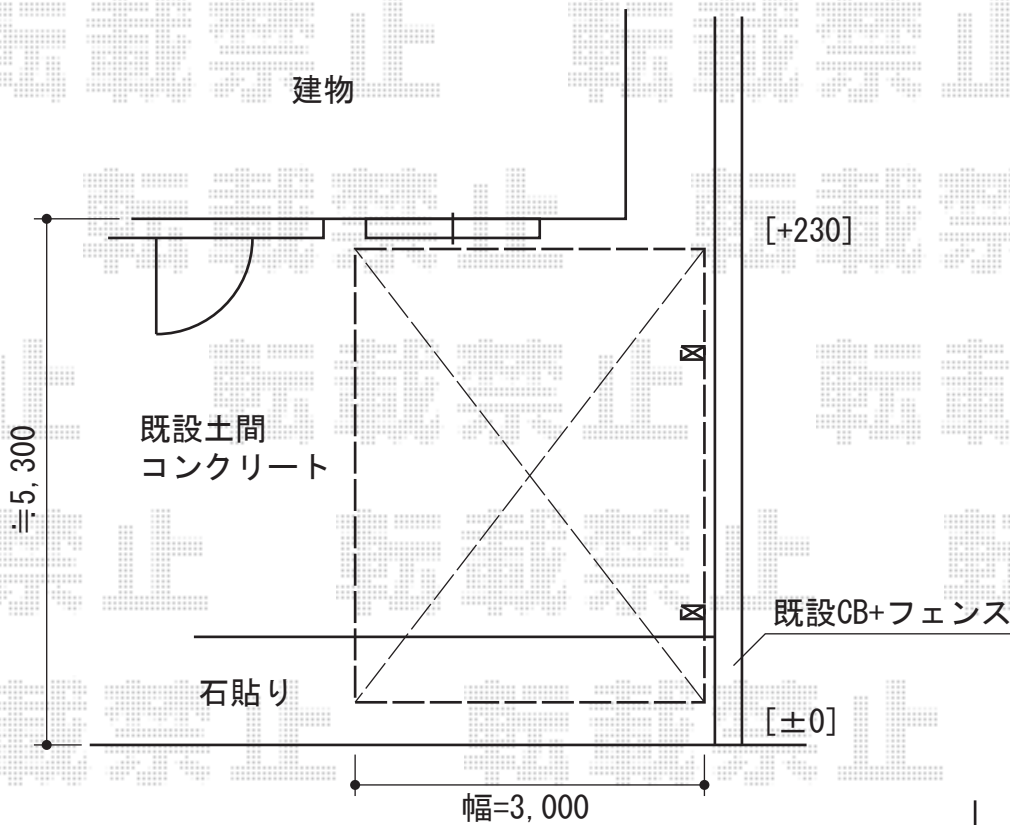

テールポートシグマIII 積雪～30cm対応

トステム テールポートシグマIII 積雪～30cm対応
 幅=3,000mm
 奥行=4,980mm
 色：ナチュラルシルバー
 屋根材：熱線吸収ポリカーボネート（ライトブルーマット調）
 柱仕様：ロング柱23仕様（有効高 約2,300mm）

現場状況や作図制限により概略図の内容と多少の違いが生じることがございます。
 施工時は、現場優先とさせて頂きたく思いますので、お立会い頂き、
 最終のご指示のほど、何卒、宜しくお願い致します。