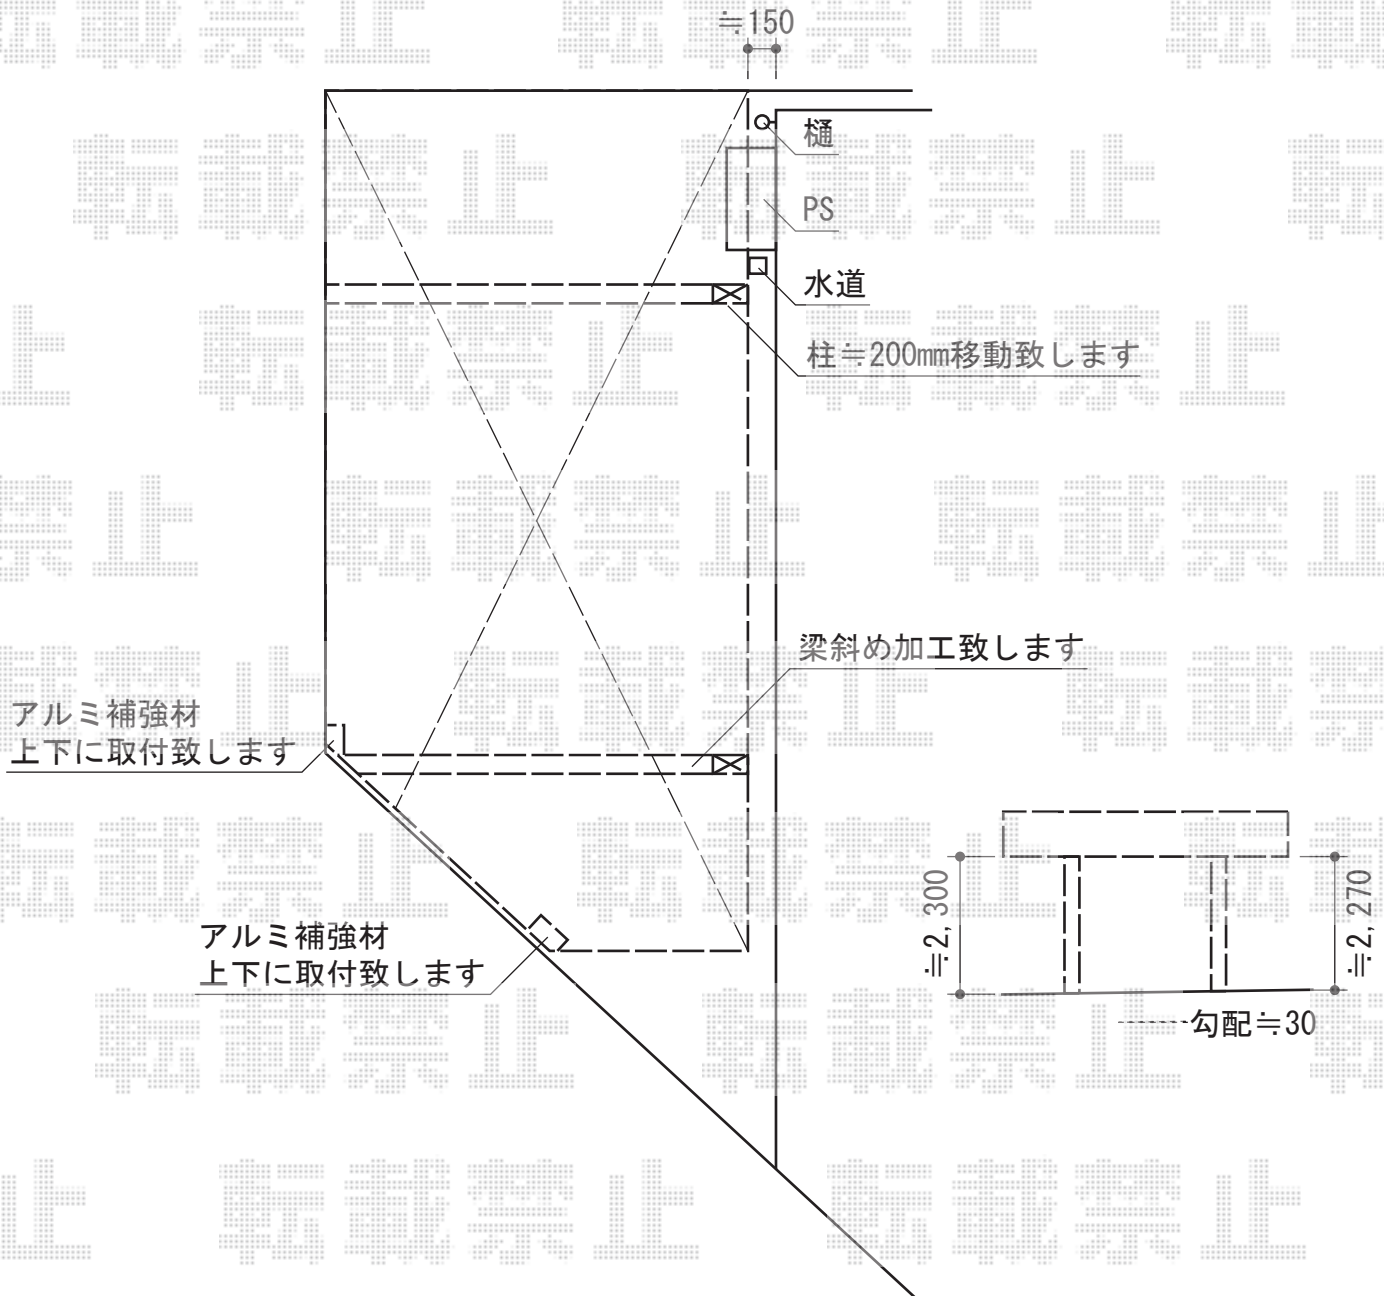

# レークポートシグマIII 積雪～20cm対応

トステム レークポートシグマIII 積雪～30cm対応  
幅=2,406mm  
奥行=4,980mm  
色：オータムブラウン  
屋根材：ポリカーボネート（ブルースモーク）  
柱仕様：ロング柱23仕様（有効高 約2,300mm）

現場状況や作図制限により概略図の内容と多少の違いが生じることがございます。  
施工時は、現場優先とさせて頂きたく思いますので、お立会い頂き、  
最終のご指示のほど、何卒、宜しくお願い致します。