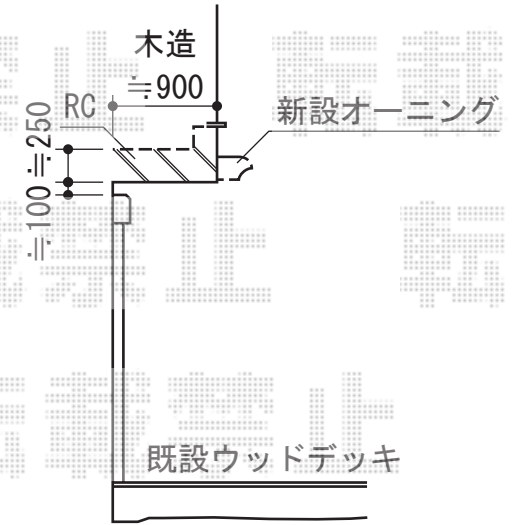

彩鳥L型 ボックスタイプ 電動式

トステム 彩鳥L型 ボックスタイプ 電動式
 間口=関東間4.5間 (8,190mm)
 出幅=2,000mm
 本体色：シャイングレー
 キャンバス色：アクリル (ブラウンライン)
 駆動：電動式 (室外露出スイッチタイプ)

現場状況や作図制限により概略図の内容と多少の違いが生じることがございます。
 施工時は、現場優先とさせて頂きたく思いますので、お立会い頂き、
 最終のご指示のほど、何卒、宜しくお願い致します。