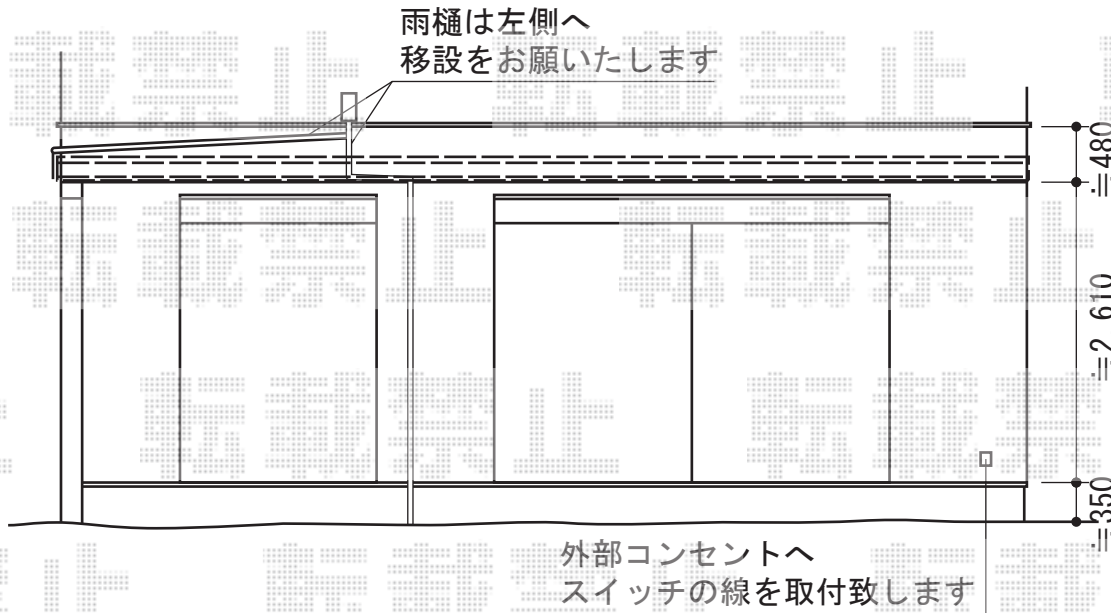

彩鳥L型 ボックスタイプ 電動式

トステム 彩鳥L型 ボックスタイプ 電動式
 間口=関東間4.5間 (8,190mm)
 出幅=2,000mm
 本体色：シャイングレー
 キャンバス色：アクリル (ブラウンライン)
 駆動：電動式 (室外露出スイッチタイプ)

現場状況や作図制限により概略図の内容と多少の違いが生じることがございます。
 施工時は、現場優先とさせて頂きたく思いますので、お立会い頂き、
 最終のご指示のほど、何卒、宜しくお願い致します。