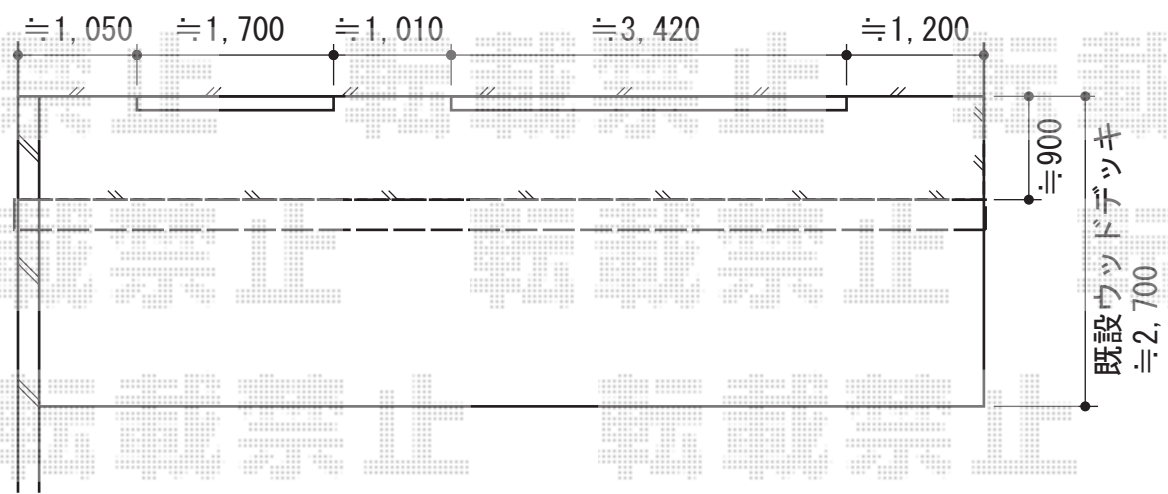

彩鳥L型 ボックスタイプ 電動式

トステム 彩鳥L型 ボックスタイプ 電動式
 間口=関東間4.5間 (8,190mm)
 出幅=2,000mm
 本体色：シャイングレー
 キャンバス色：アクリル (ブラウンライン)
 駆動：電動式 (室外露出スイッチタイプ)

現場状況や作図制限により概略図の内容と多少の違いが生じることがございます。
 施工時は、現場優先とさせて頂きたく思いますので、お立会い頂き、
 最終のご指示のほど、何卒、宜しくお願い致します。