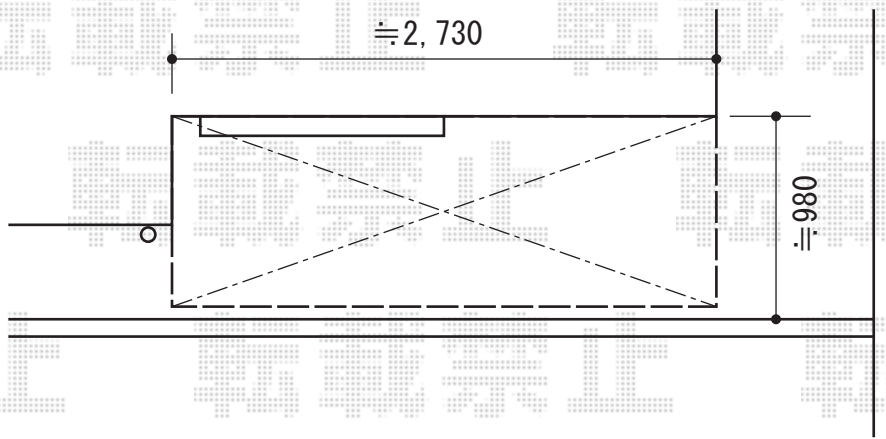

リウッドデッキ200

YKK AP リウッドデッキ200
間口=関東間1.5間 (2,657mm)
出幅=3尺 (925mm)
色：レッドブラウン
床板：縦張り
束柱：Sタイプ (450mm)

現場状況や作図制限により概略図の内容と多少の違いが生じることがございます。
施工時は、現場優先とさせて頂きたく思いますので、お立会い頂き、
最終のご指示のほど、何卒、宜しくお願い致します。

EX-SHOP
[HTTP://WWW.EX-SHOP.NET](http://www.ex-shop.net)