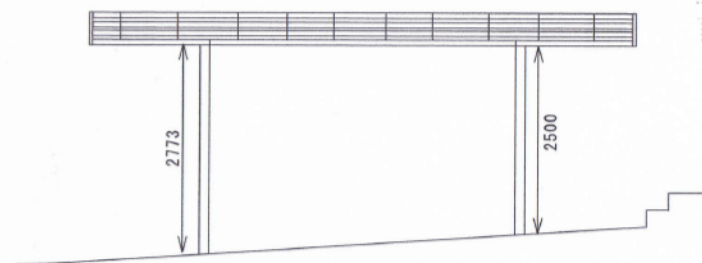

エックススルーフ 前下がり 積雪～30cm対応

トステム 着脱式サポート(補助柱) 2本入り
色:シャイングレー
柱仕様:ロング柱24仕様

トステム サイドパネル2段 H800+H800
奥行=50タイプ用
色:シャイングレー
パネル材:ガリレポリカ(クリアマット/すりガラス調)
柱仕様:ロング柱24仕様

トステム エックススルーフ 前下がり 積雪～30cm対応
幅=2,763mm
奥行=4,971mm
色:シャイングレー
屋根材:ガリレポリカ(クリアマット/すりガラス調)
柱仕様:ロング柱24仕様(有効高 約2,400mm)