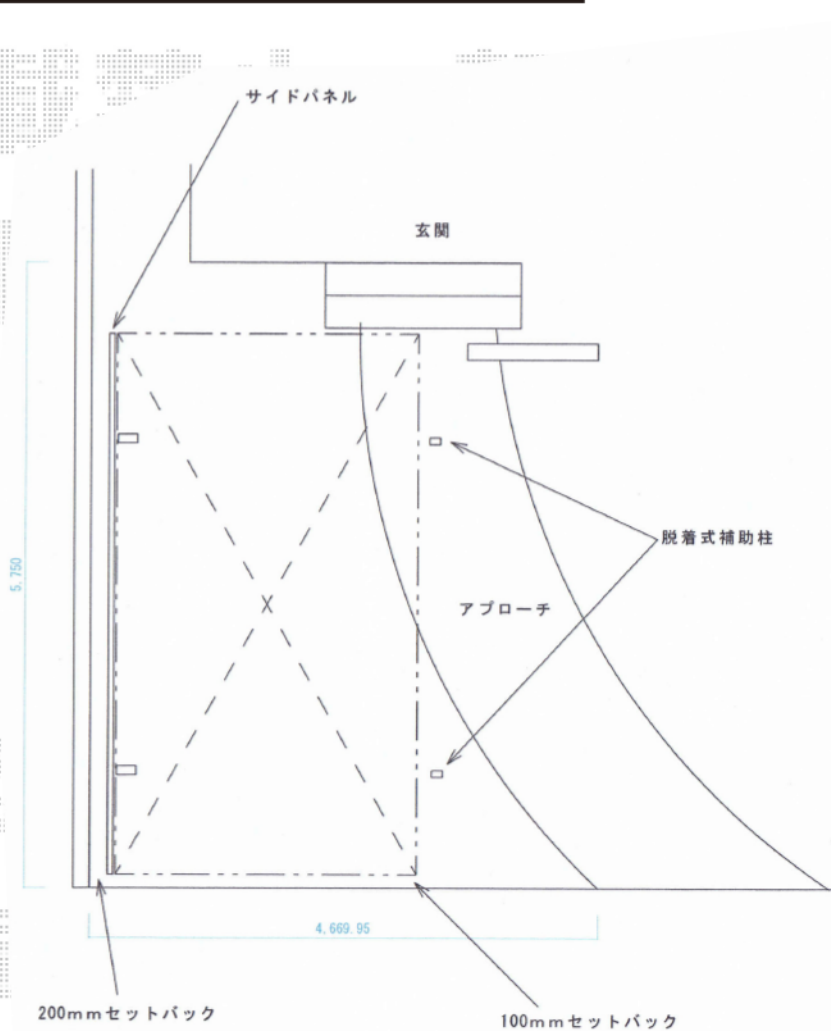

エックススルーフ 前下がり 積雪～30cm対応

トステム 着脱式サポート(補助柱) 2本入り
色:シャイングレー
柱仕様:ロング柱24仕様

トステム サイドパネル2段 H800+H800
奥行=50タイプ用
色:シャイングレー
パネル材:ガリレポリカ(クリアマット/すりガラス調)
柱仕様:ロング柱24仕様

トステム エックススルーフ 前下がり 積雪～30cm対応
幅=2,763mm
奥行=4,971mm
色:シャイングレー
屋根材:ガリレポリカ(クリアマット/すりガラス調)
柱仕様:ロング柱24仕様(有効高 約2,400mm)

現場状況や作図制限により概略図の内容と多少の違いが生じることがございます。
施工時は、現場優先とさせて頂きたく思いますので、お立会い頂き、
最終のご指示のほど、何卒、宜しくお願い致します。

EX-SHOP
HTTP://WWW.EX-SHOP.NET

担当: 岡本