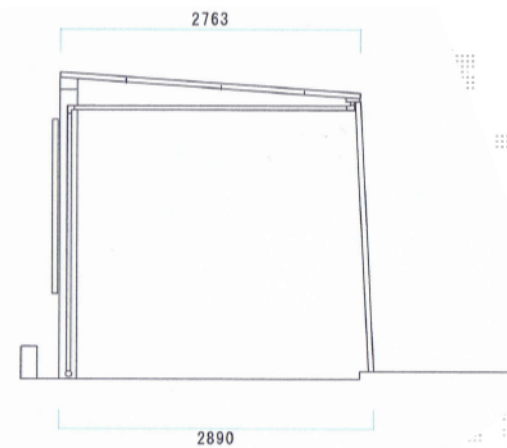

エックススルーフ 前下がり 積雪～30cm対応

トステム 着脱式サポート(補助柱) 2本入り
色:シャイングレー
柱仕様:ロング柱24仕様

トステム サイドパネル2段 H800+H800
奥行=50タイプ用
色:シャイングレー
パネル材:ガリレポリカ(クリアマット/すりガラス調)
柱仕様:ロング柱24仕様

トステム エックススルーフ 前下がり 積雪～30cm対応
幅=2,763mm
奥行=4,971mm
色:シャイングレー
屋根材:ガリレポリカ(クリアマット/すりガラス調)
柱仕様:ロング柱24仕様(有効高 約2,400mm)