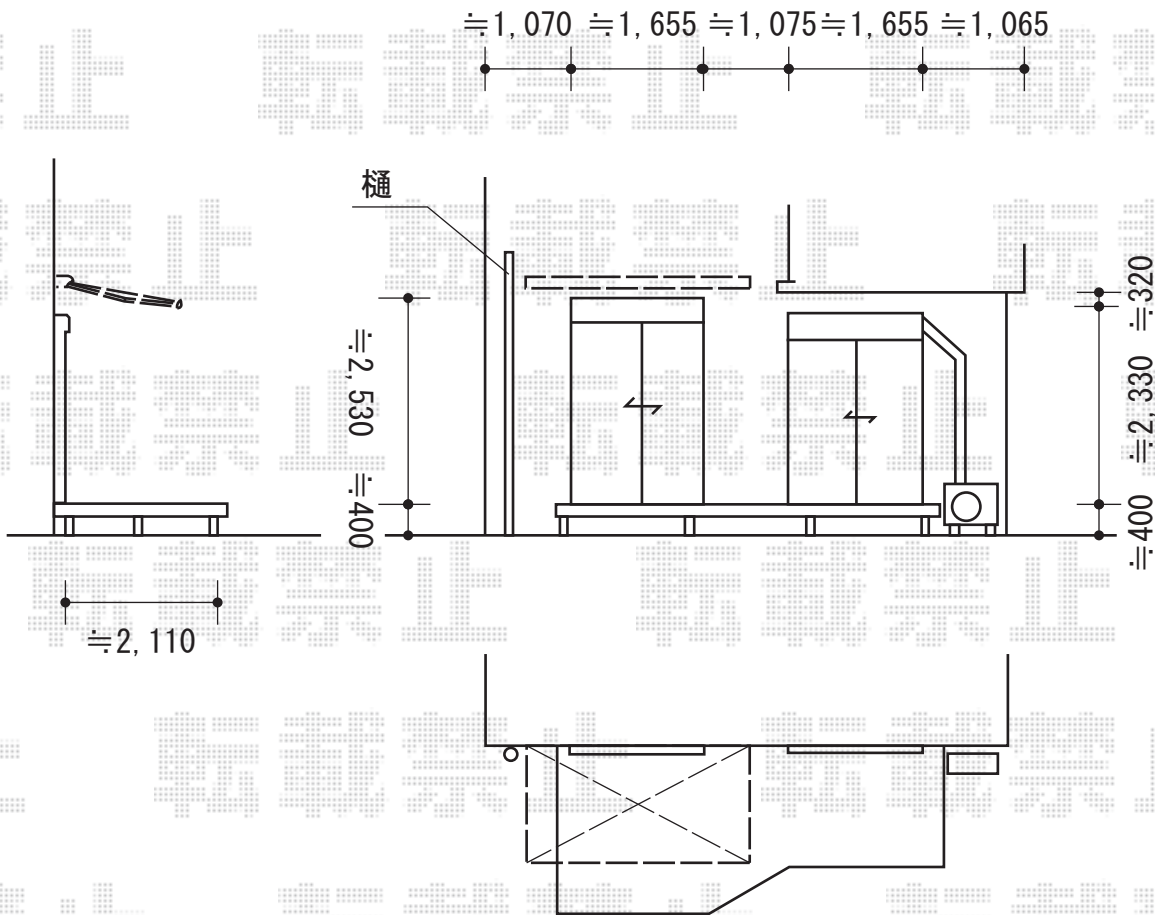

彩鳥C型 ボックスタイプ 手動式

トステム 彩鳥C型 ボックスタイプ 手動式
間口=関東間1.5間 (2,730mm)
出幅=2,000mm
本体色：シャイングレー
キャンバス色：アクリル（ネイビーブルー）
駆動：手動式/外観右駆動
クランクハンドル：1,500mm
追加部材：ベースプレート一式

現場状況や作図制限により概略図の内容と多少の違いが生じることがございます。
施工時は、現場優先とさせていただきますので、お立会い頂き、
最終のご指示のほど、何卒、宜しくお願い致します。