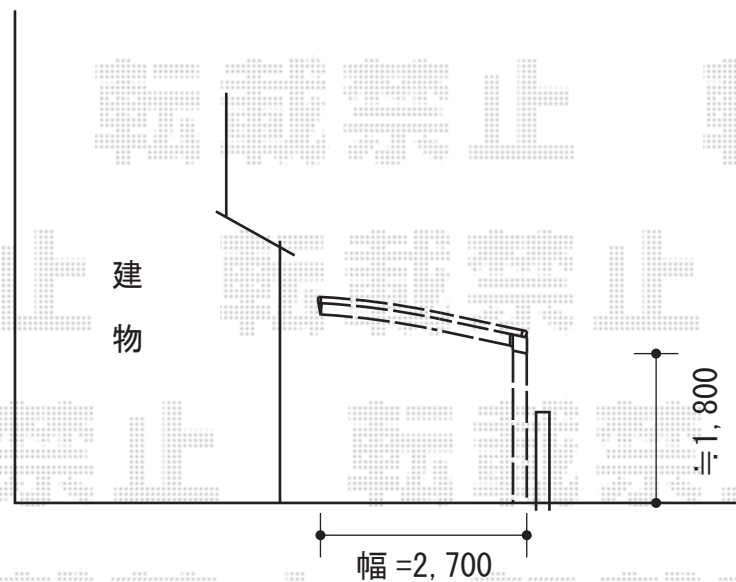

プレシオスポート 積雪～20cm対応

Value Select プレシオスポート積雪～20cm対応
幅=2,700mm
奥行=5,052mm
色：チャコールブラック
屋根材：ポリカーボネート(スカイブルー)
柱仕様：標準柱仕様(有効高 約1,800mm)

現場状況や作図制限により概略図の内容と多少の違いが生じることがございます。
施工時は、現場優先とさせて頂きたく思いますので、お立会い頂き、
最終のご指示のほど、何卒、宜しくお願い致します。