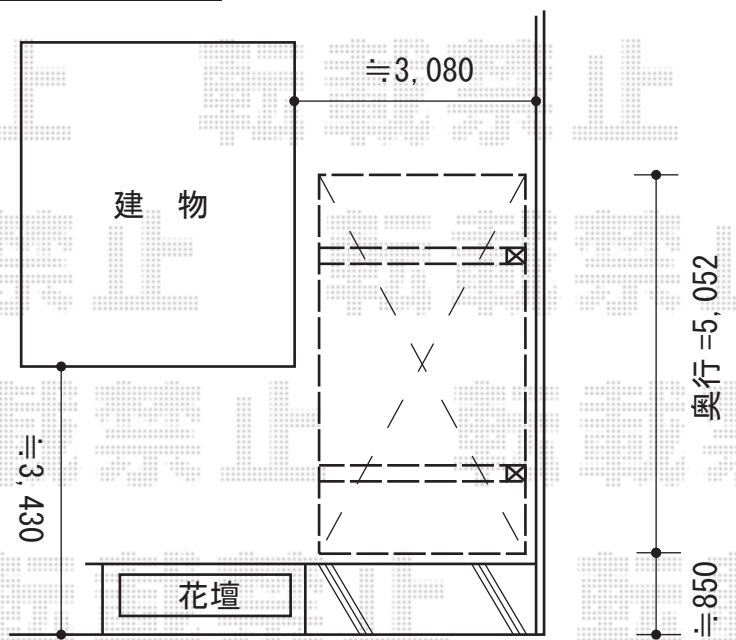

プレシオスポート 積雪～20cm対応

Value Select プレシオスポート積雪～20cm対応
幅=2,700mm
奥行=5,052mm
色：チャコールブラック
屋根材：ポリカーボネート(スカイブルー)
柱仕様：標準柱仕様(有効高 約1,800mm)

現場状況や作図制限により概略図の内容と多少の違いが生じることがございます。
施工時は、現場優先とさせて頂きたく思いますので、お立会い頂き、
最終のご指示のほど、何卒、宜しくお願い致します。