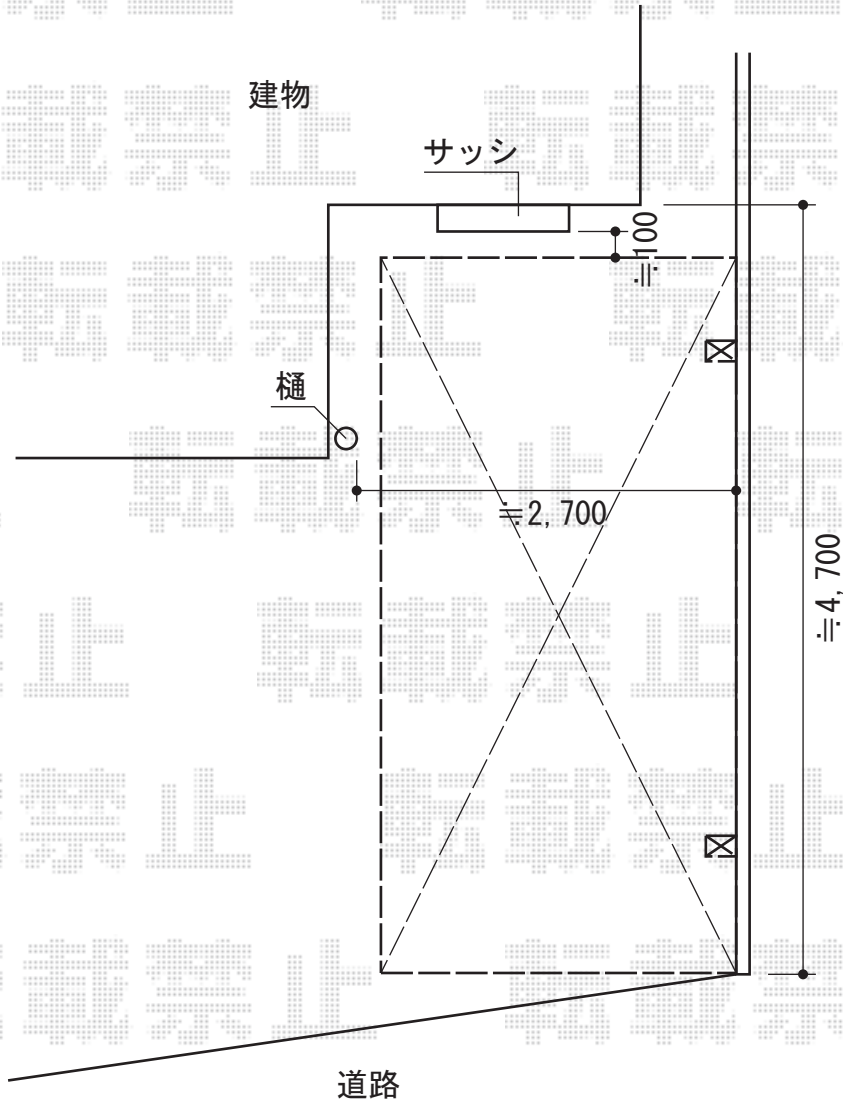

プレシオスポート 積雪～20cm対応

Value Select プレシオスポート積雪～20cm対応

幅=2,400mm

奥行=5,052mm

色：グレースブラウン

屋根材：熱線遮断ポリカーボネート（スカイブルーマット調）

柱仕様：ハイルーフ仕様（有効高 約2,250mm）

TOEX カーストッパーA型

色：グレー

材質：PP+ABS樹脂（プラスチック製）

オプション：アスファルト用アンカーピン（¥4,800-）

現場状況や作図制限により概略図の内容と多少の違いが生じることがございます。
施工時は、現場優先とさせて頂きたく思いますので、お立会い頂き、
最終のご指示のほど、何卒、宜しくお願い致します。

EX-SHOP
HTTP://WWW.EX-SHOP.NET

担当：谷

全ての著作権は、エクスショップに帰属します。当社とのお取引目的外の使用・複製・転載禁止となっております。