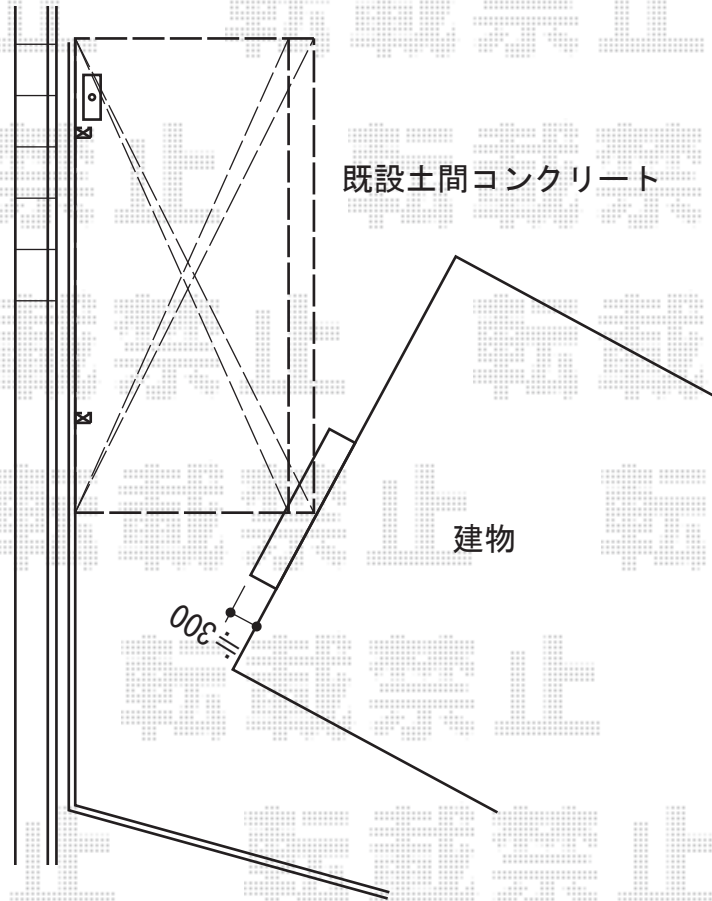

プレシオスポート 積雪～20cm対応

Value Select プレシオスポート 積雪～20cm対応

幅=2,400mm

奥行=5,052mm

色：ノーブルステン

屋根材：熱線遮断ポリカーボネート（スカイブルーマット調）

柱仕様：ハイルーフ仕様（有効高 約2,250mm）

現場状況や作図制限により概略図の内容と多少の違いが生じることがございます。
施工時は、現場優先とさせて頂きたく思いますので、お立会い頂き、
最終のご指示のほど、何卒、宜しくお願い致します。