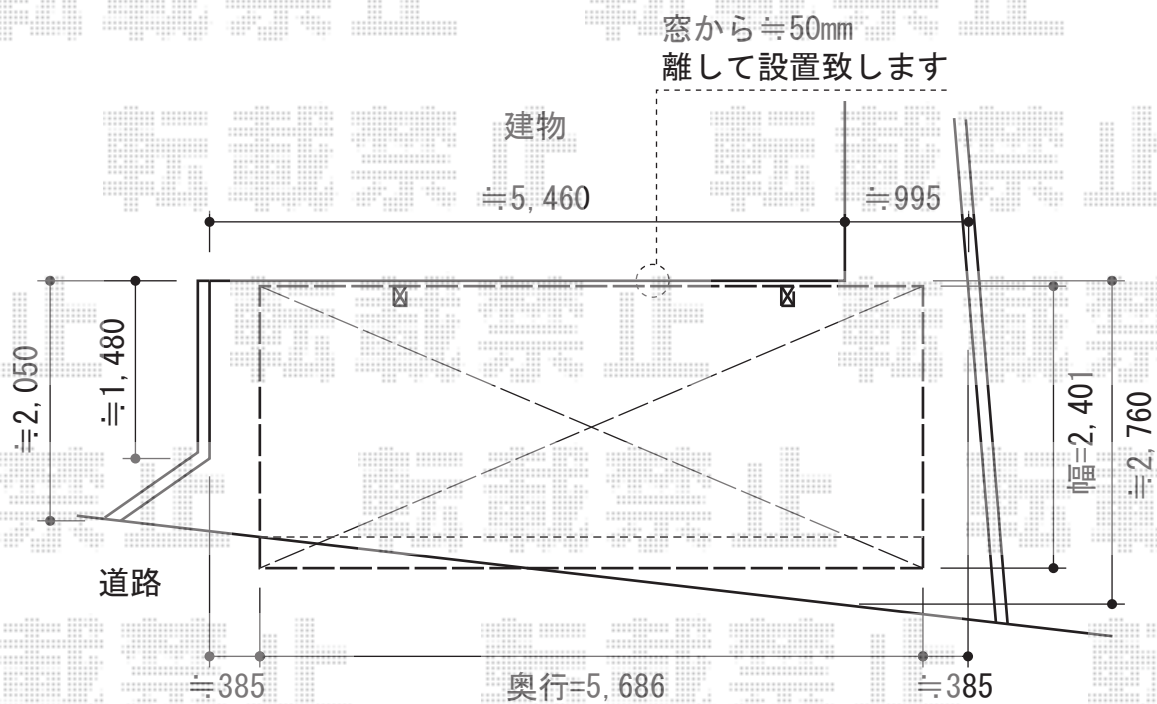

# カーブポートシグマIII 積雪～20cm対応

トステム カーブポートシグマIII 積雪～30cm対応

幅=2,401mm

奥行=5,686mm

色：オータムブラウン

屋根材：熱線吸収アクアポリカーボネート（ライトブルー）

柱仕様：ロング柱23仕様（有効高 約2,300mm）

現場状況や作図制限により概略図の内容と多少の違いが生じることがございます。  
施工時は、現場優先とさせて頂きたく思いますので、お立会い頂き、  
最終のご指示のほど、何卒、宜しくお願い致します。