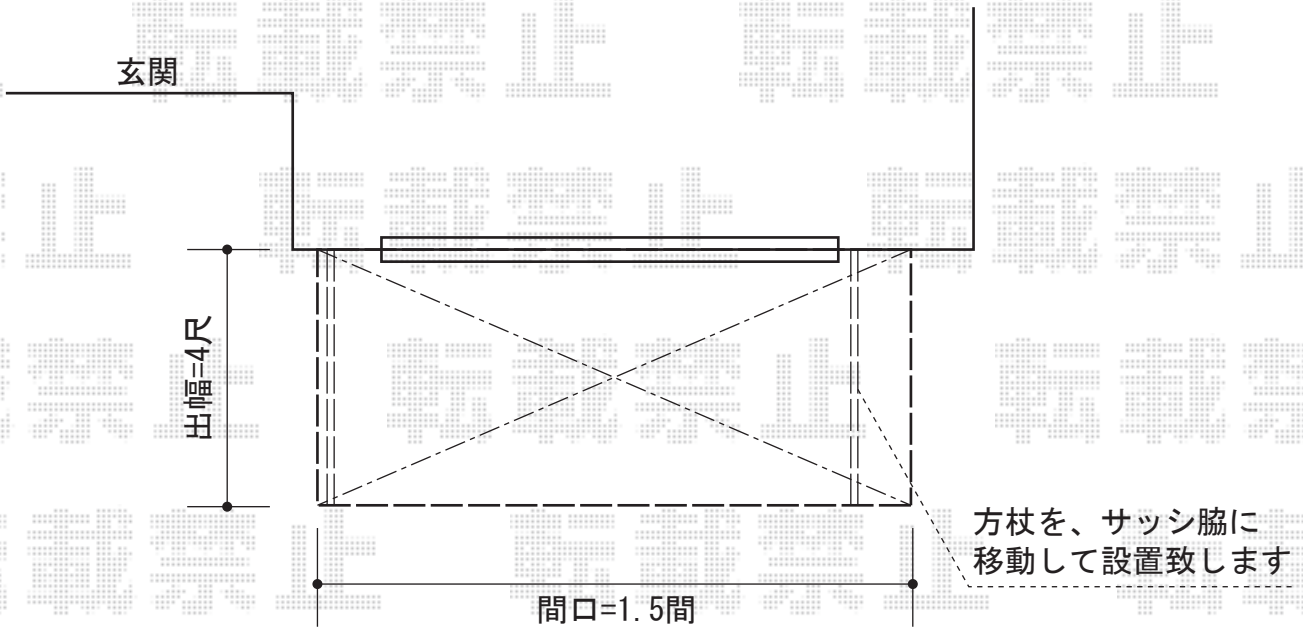

ライザーテラスII R型 ルーフタイプ 単体 積雪～20cm対応

トステム ライザーテラスII R型 ルーフタイプ 単体 積雪～20cm対応
間口=関東間1.5間 (方杖芯々2,750mm 屋根幅2,750mm)
出幅=4尺 (1,185mm)
色：ブラック
屋根材：ポリカーボネート (ブルースモーク)
柱仕様：ルーフタイプ (柱無し)
施工方法：上止め

現場状況や作図制限により概略図の内容と多少の違いが生じることがございます。
施工時は、現場優先とさせて頂きたく思いますので、お立会い頂き、
最終のご指示のほど、何卒、宜しくお願い致します。