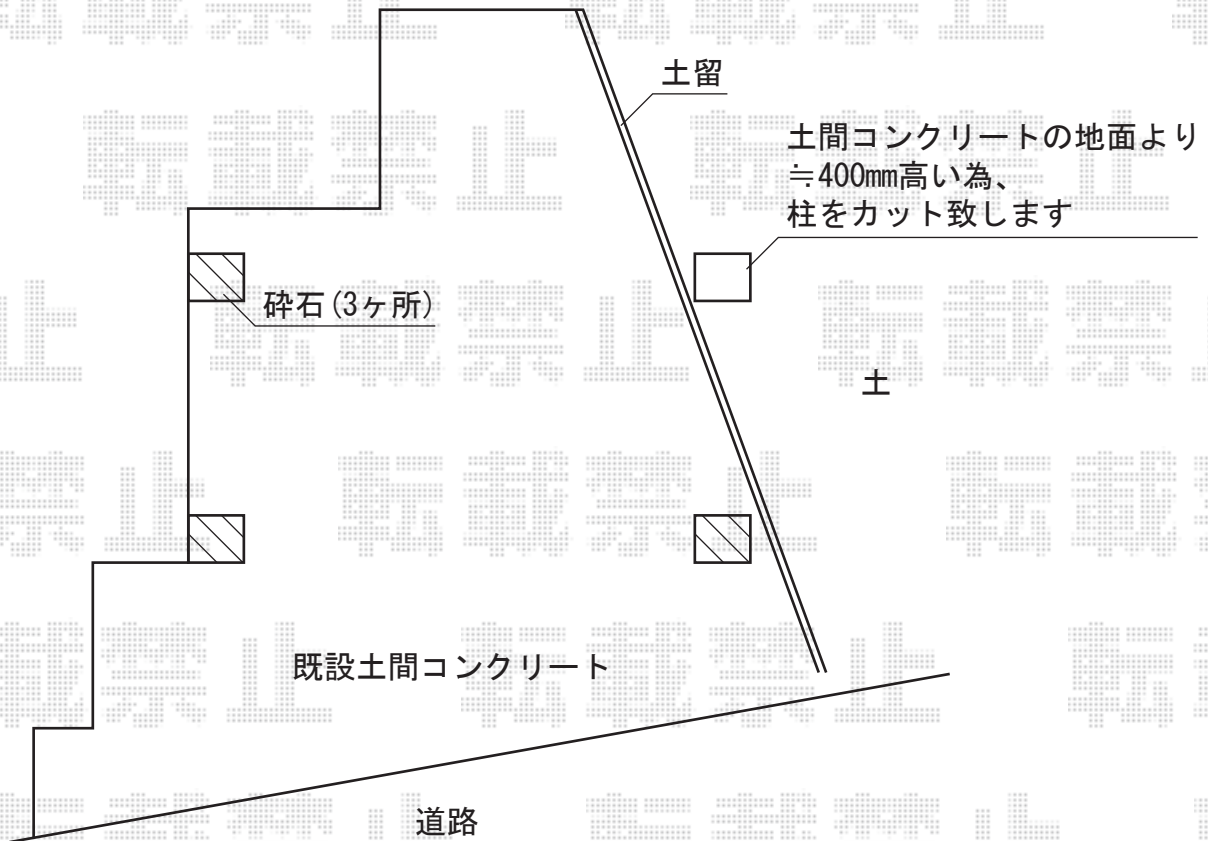

レオンポートneo DX 2台用 角柱仕様 積雪～50cm対応

YKK AP レオンポートneo 2台用積雪～50cm対応
幅=5,511mm
奥行=5,456mm
色：プラチナステン
屋根材：スチール折板（ペフ無）
柱仕様：標準柱仕様（有効高 約2,340mm）

現場状況や作図制限により概略図の内容と多少の違いが生じることがございます。
施工時は、現場優先とさせて頂きたく思いますので、お立会い頂き、
最終のご指示のほど、何卒、宜しくお願い致します。