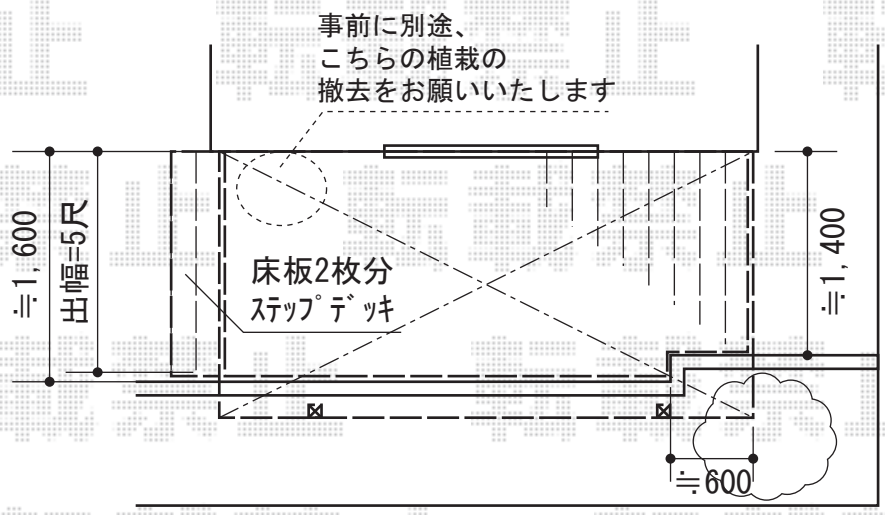

ウッドデッキ・テラス屋根

トステム リコステージII 単体
間口=2.0間 (3,620mm)
出幅=5尺 (1,513mm)
色：ダークブラウン
床板：標準/縦張り
幕板：幕板B (薄タイプ)
束柱：束柱A (550mm)
追加部材：[外観左] 出幅5尺 床板2枚幅ステップ部材

TOEX 樹の木テラス 標準タイプ 積雪~20cm対応
間口=2.0間 (柱芯々2,700mm 屋根幅3,729mm)
出幅=6尺 (1,800mm)
色：ダークブラウン
屋根材：ポリカーボネート (クリアマット/すりガラス調)
柱仕様：ロング柱/柱位置固定タイプ (柱2本)

現場状況や作図制限により概略図の内容と多少の違いが生じることがございます。
施工時は、現場優先とさせて頂きたく思いますので、お立会い頂き、
最終のご指示のほど、何卒、宜しくお願い致します。

EX-SHOP
HTTP://WWW.EX-SHOP.NET

担当：岡本

全ての著作権は、エクスショップに帰属します。当社とのお取引目的外の使用・複製・転載禁止となっております。