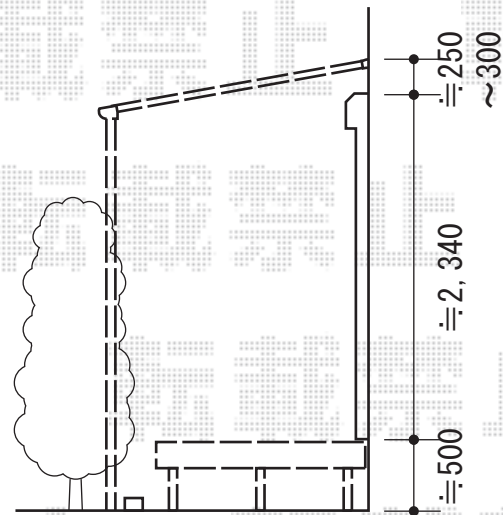

ウッドデッキ・テラス屋根

トステム リコステージII 単体
間口=2.0間 (3,620mm)
出幅=5尺 (1,513mm)
色：ダークブラウン
床板：標準/縦張り
幕板：幕板B (薄タイプ)
束柱：束柱A (550mm)
追加部材：[外観左] 出幅5尺 床板2枚幅ステップ部材

TOEX 樹の木テラス 標準タイプ 積雪~20cm対応
間口=2.0間 (柱芯々2,700mm 屋根幅3,729mm)
出幅=6尺 (1,800mm)
色：ダークブラウン
屋根材：ポリカーボネート (クリアマット/すりガラス調)
柱仕様：ロング柱/柱位置固定タイプ (柱2本)