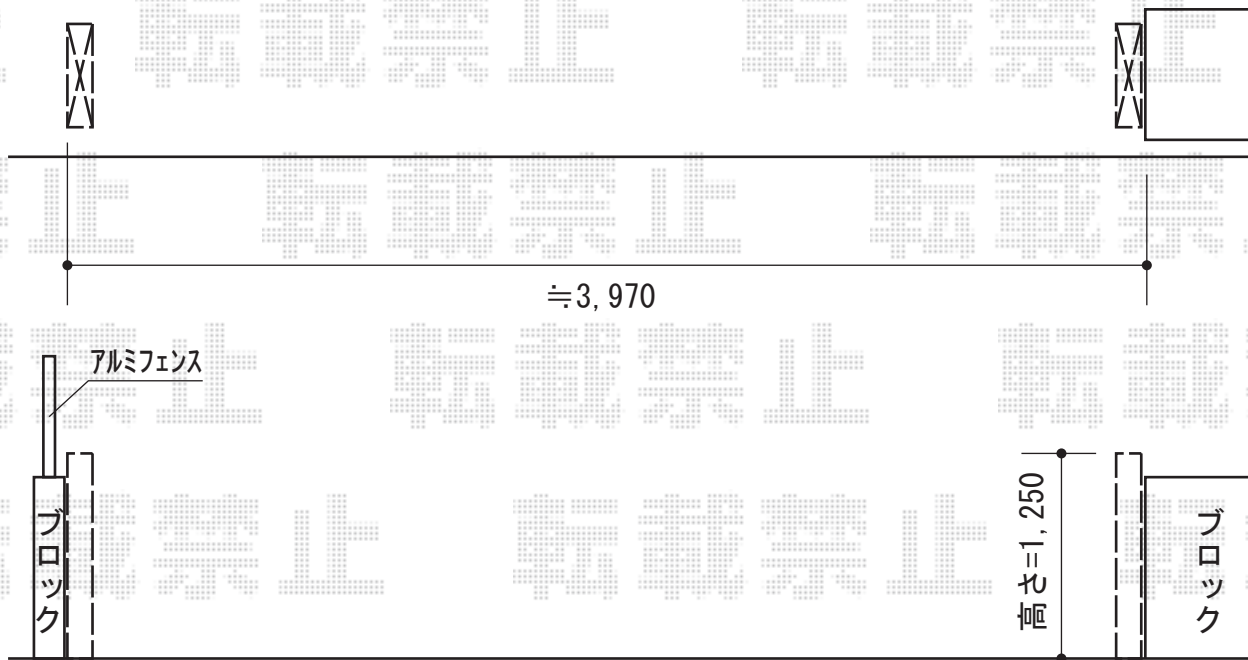

# トリップゲート ペットガード型 ノンレール 片開き 40S

Value Select トリップゲート  
ペットガード型 ノンレール 片開き 40S  
開口幅=3,959mm  
全幅=4,059mm  
たたみ幅=764mm  
高さ=1,200mm  
色：ステンカラー  
キャスター数：3  
落棒数：2

現場状況や作図制限により概略図の内容と多少の違いが生じることがございます。  
施工時は、現場優先とさせて頂きたく思いますので、お立会い頂き、  
最終のご指示のほど、何卒、宜しくお願い致します。