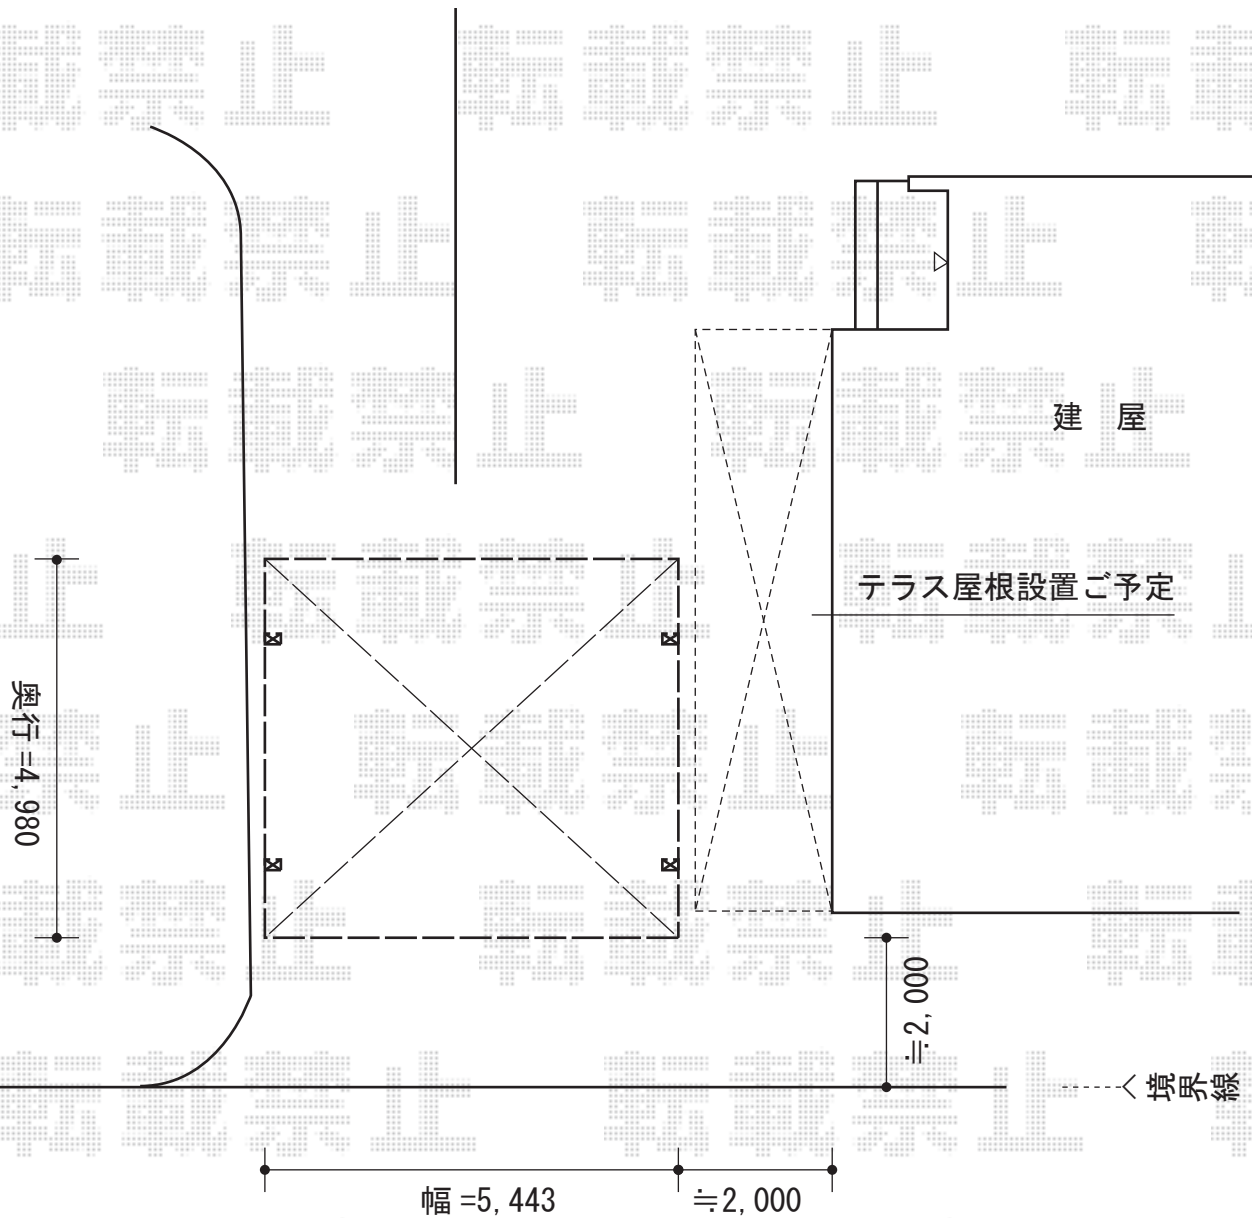

カーブポートシグマIII ワイド 積雪～30cm対応

トステム カーブポートシグマIII ワイド積雪～30cm対応
幅=5,443mm
奥行=4,980mm
色：シャイングレー
屋根材：熱線吸収ポリカーボネート（ライトブルーマット調）
柱仕様：ロング柱23仕様（有効高 約2,300mm）

現場状況や作図制限により概略図の内容と多少の違いが生じることがございます。
施工時は、現場優先とさせて頂きたく思いますので、お立会い頂き、
最終のご指示のほど、何卒、宜しくお願い致します。