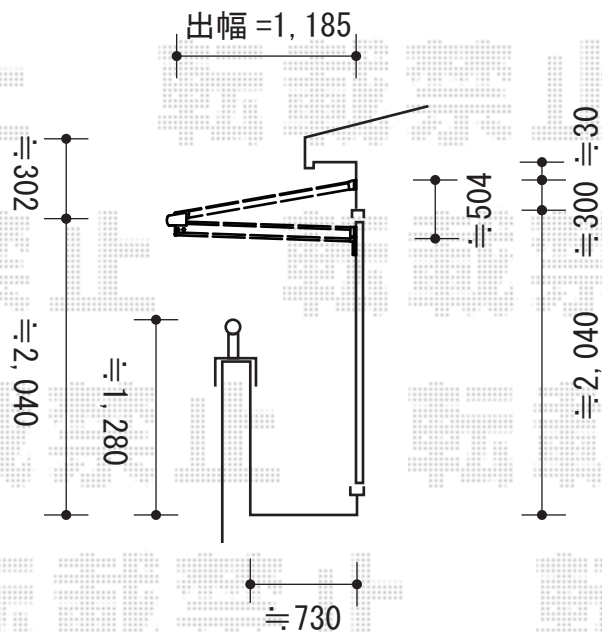

ライザーテラスII F型 ルーフタイプ 単体 積雪~20cm対応

トステム ライザーテラスII F型 ルーフタイプ 単体 積雪~20cm対応
 間口=メートル3000(柱芯々3,020mm 屋根幅3,020mm)
 出幅=4尺(1,185mm)
 色:シャイングレー
 屋根材:ポリカーボネート(ブルースモーク)
 柱仕様:ルーフタイプ(柱無し)
 施工方法:上止め

現場状況や作図制限により概略図の内容と多少の違いが生じることがございます。
 施工時は、現場優先とさせて頂きたく思いますので、お立会い頂き、
 最終のご指示のほど、何卒、宜しくお願い致します。