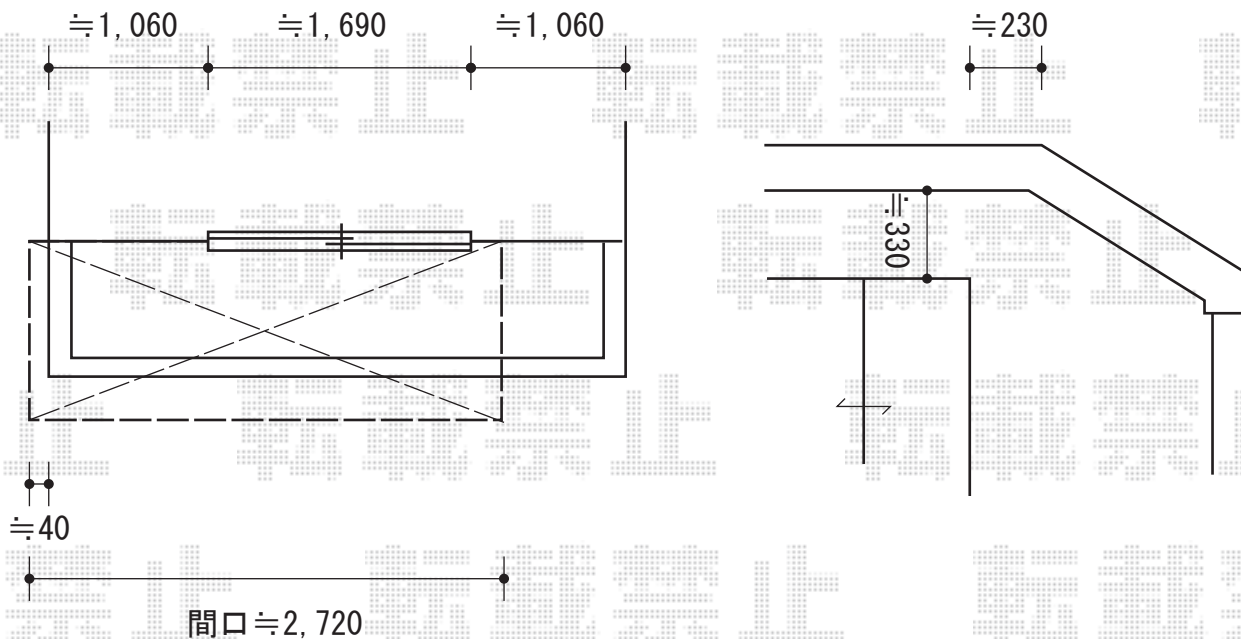

ライザーテラスII F型 ルーフタイプ 単体 積雪~20cm対応

トステム ライザーテラスII F型 ルーフタイプ 単体 積雪~20cm対応
 間口=メートル3000(柱芯々3,020mm 屋根幅3,020mm)
 出幅=4尺(1,185mm)
 色:シャイングレー
 屋根材:ポリカーボネート(ブルースモーク)
 柱仕様:ルーフタイプ(柱無し)
 施工方法:上止め

現場状況や作図制限により概略図の内容と多少の違いが生じることがございます。
 施工時は、現場優先とさせて頂きたく思いますので、お立会い頂き、
 最終のご指示のほど、何卒、宜しくお願い致します。