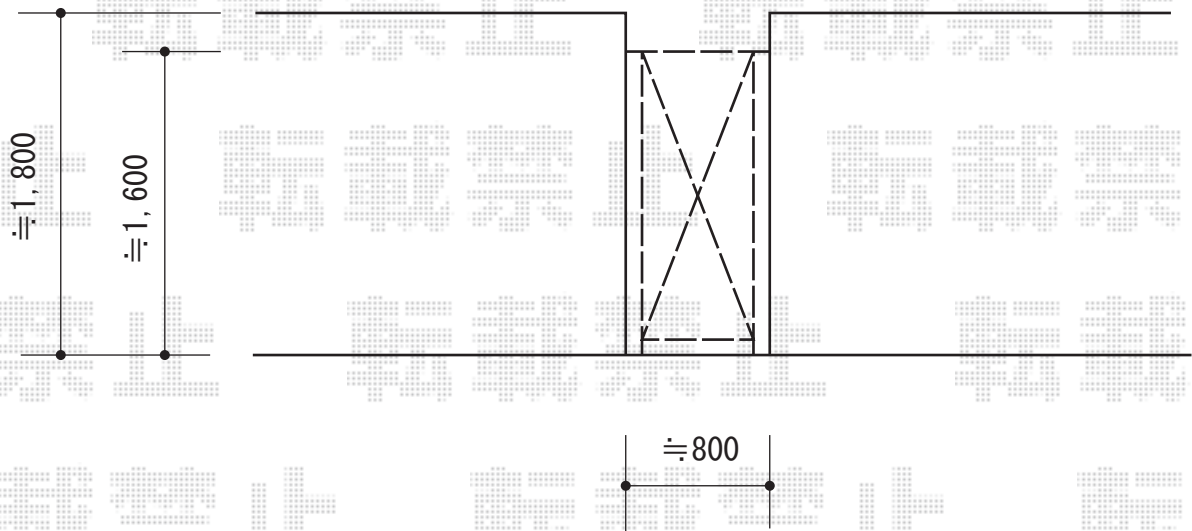

ライフモダンII TA型 片開き柱使用

TOEX ライフモダンII TA型 片開き柱使用
扉1枚 (W×H) = 【特注】(620mm×1,600mm)
色：シャイングレー+柿渋
錠：シリンダーRD錠
開き：内開き

現場状況や作図制限により概略図の内容と多少の違いが生じることがございます。
施工時は、現場優先とさせて頂きたく思いますので、お立会い頂き、
最終のご指示のほど、何卒、宜しくお願い致します。