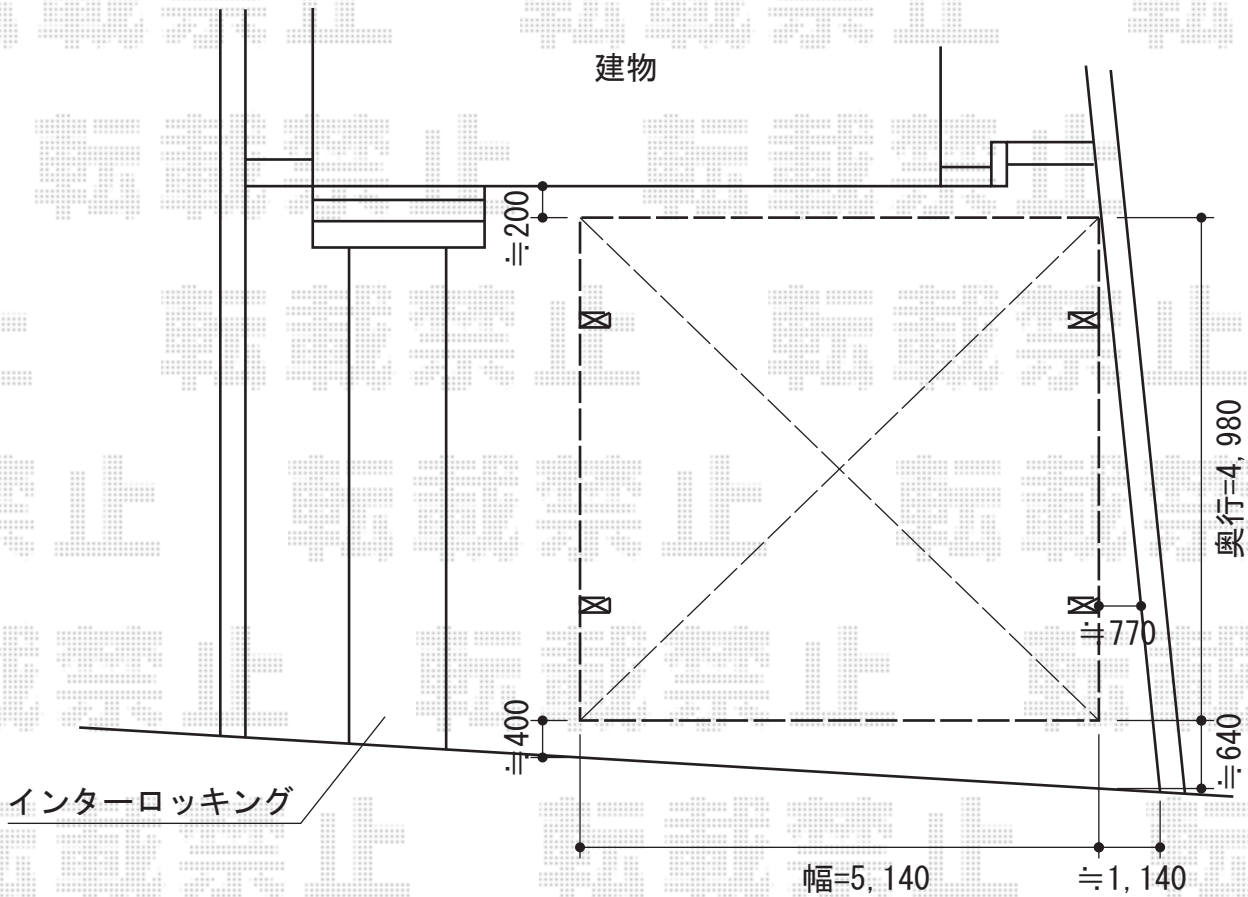

カーブポートシグマIII ワイド 積雪～30cm対応

トステム カーブポートシグマIII ワイド積雪～30cm対応  
 幅=5,140mm  
 奥行=4,980mm  
 色：ホワイト  
 屋根材：ガリレポリカ（クリアマット/すりガラス調）  
 柱仕様：ロング柱23仕様（有効高 約2,300mm）

現場状況や作図制限により概略図の内容と多少の違いが生じることがございます。  
 施工時は、現場優先とさせて頂きたく思いますので、お立会い頂き、  
 最終のご指示のほど、何卒、宜しくお願い致します。