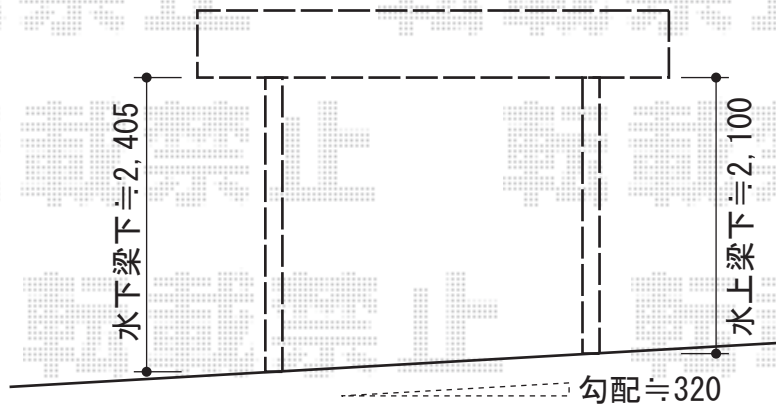

カーブポートシグマIII ワイド 積雪～30cm対応

トステム カーブポートシグマIII ワイド積雪～30cm対応  
 幅=5,140mm  
 奥行=4,980mm  
 色：ホワイト  
 屋根材：ガリレポリカ（クリアマット/すりガラス調）  
 柱仕様：ロング柱23仕様（有効高 約2,300mm）

現場状況や作図制限により概略図の内容と多少の違いが生じることがございます。  
 施工時は、現場優先とさせて頂きたく思いますので、お立会い頂き、  
 最終のご指示のほど、何卒、宜しくお願い致します。