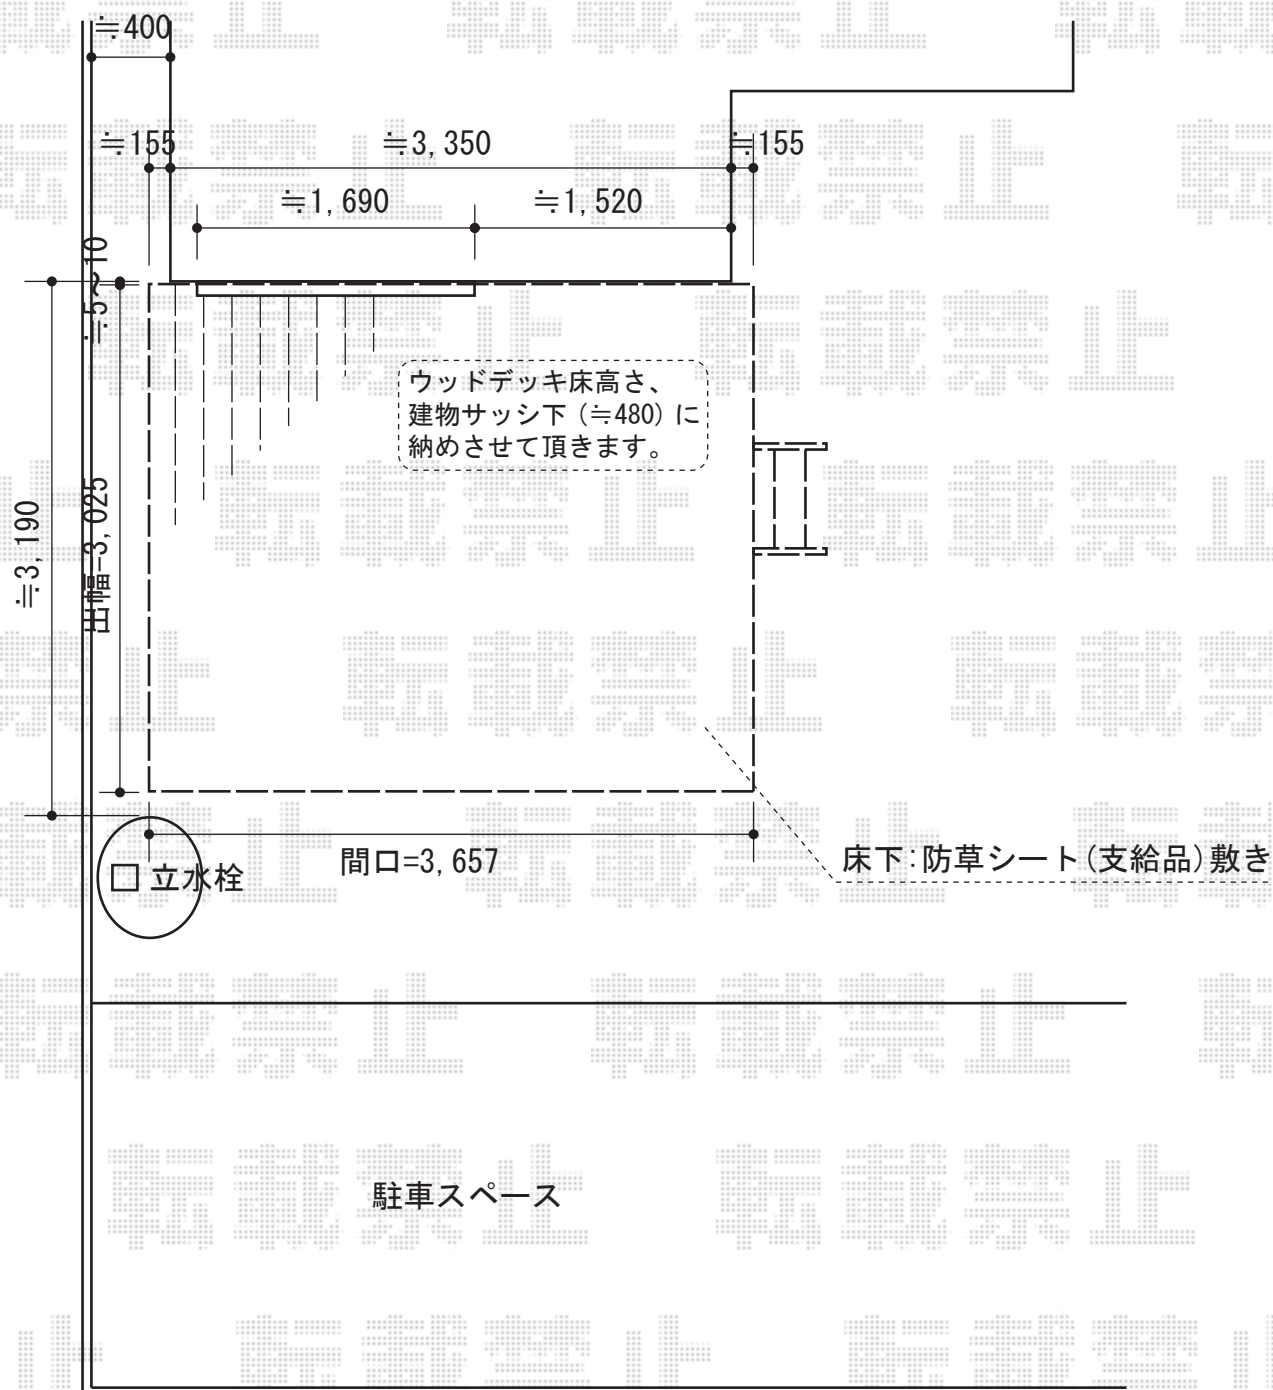

# リウッドデッキ 200 単体

YKK AP リウッドデッキ 200 単体

間口=2.0間 (3,657mm)

出幅=10尺 (3,025mm)

色: ホワイトブラウン

床板: 縦張り

幕板: 標準タイプ

束柱: Tタイプ (H≒480mm)