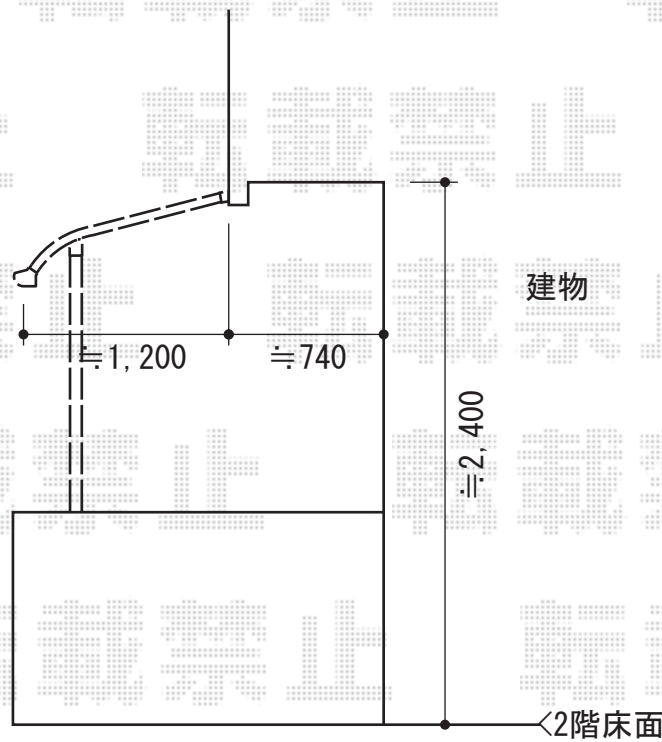

ライザーテラスII R型 屋根タイプ 積雪～20cm対応

トステム ライザーテラス
 間口=関東間2.0間 (柱芯々3,440mm 屋根幅3,660mm)
 出幅=4尺 (1,185mm)
 色：シャイングレー
 屋根材：熱線吸収アクアポリカーボネート (ライトブルー)
 柱仕様：柱奥行移動タイプ (柱2本)
 施工方法：下止め

現場状況や作図制限により概略図の内容と多少の違いが生じることがございます。
 施工時は、現場優先とさせて頂きたく思いますので、お立会い頂き、
 最終のご指示のほど、何卒、宜しくお願い致します。