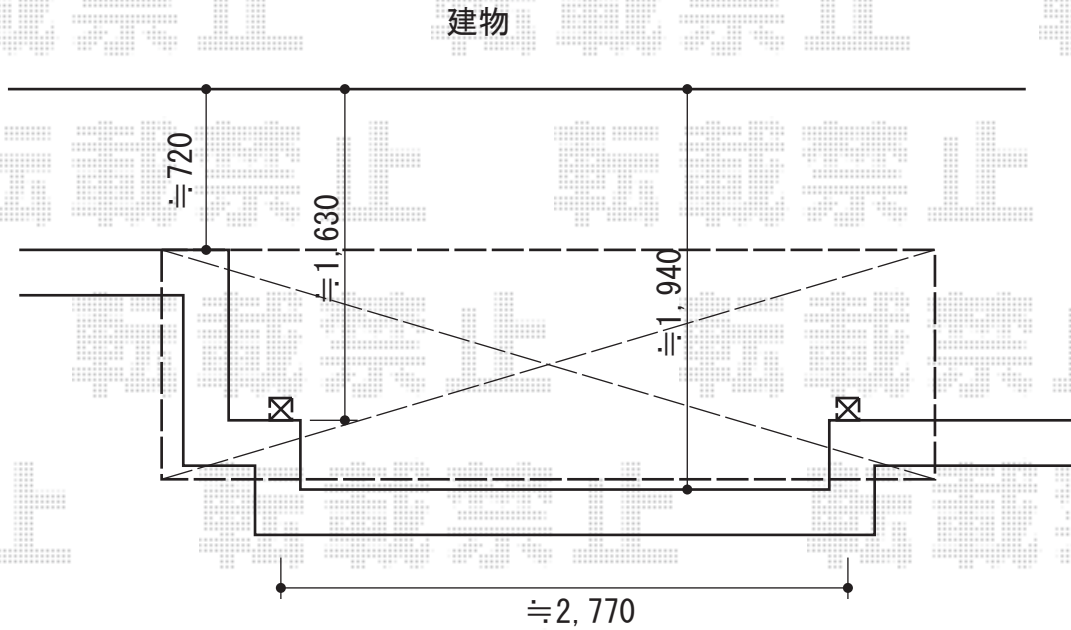

ライザーテラスII R型 屋根タイプ 積雪～20cm対応

トステム ライザーテラス
 間口=関東間2.0間 (柱芯々3,440mm 屋根幅3,660mm)
 出幅=4尺 (1,185mm)
 色：シャイングレー
 屋根材：熱線吸収アクアポリカーボネート (ライトブルー)
 柱仕様：柱奥行移動タイプ (柱2本)
 施工方法：下止め

現場状況や作図制限により概略図の内容と多少の違いが生じることがございます。
 施工時は、現場優先とさせて頂きたく思いますので、お立会い頂き、
 最終のご指示のほど、何卒、宜しくお願い致します。